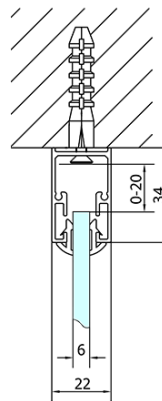

EASY Duschkabine drei Wänden 1400x800mm, L/R Variante, Klarglas

Bestellcode: EL1415EL3215EL3215

Grundinformation

Marke: Polysan
Serie: EASY

Größe

Breite: 1400 mm
Höhe: 1900 mm
Tiefe: 800 mm

Eigenschaften

Farbprofil: Chrom - Poliertem Aluminium
Form: 3-Teilig Duschtrennungen
Öffnungsarten: Schiebetür
Richtung der Öffnung: Universelle
Eingangsbreite: 580 mm
Glasfarbe: Klarglas
Glasdicke: 6 mm
Eigenschaften: Rahmendesign
Gewicht / Stück: 94.0 kg
Verpackung: 5 Stück
Garantie: 2 Jahre

EASY Duschkabine drei Wänden 1400x800mm, L/R
Variante, Klarglas

Technisches Arbeitsblatt

EL1015L
 EL1115L
 EL1215L
 EL1315L
 EL1415L
 EL1515L
 EL1815L

EL3115
 EL3215
 EL3315
 EL3415

EL3115
 EL3215
 EL3315
 EL3415

EL1015R
 EL1115R
 EL1215R
 EL1315R
 EL1415R
 EL1515R
 EL1815R

	B
EL3115	680-700
EL3215	780-800
EL3315	880-900
EL3415	980-1000

	A	C	D
EL1015	990-1030	470	400
EL1115	1090-1130	500	430
EL1215	1190-1230	530	480
EL1315	1290-1330	590	530
EL1415	1390-1430	640	580
EL1515	1490-1530	690	630
EL1815	1590-1630	740	680