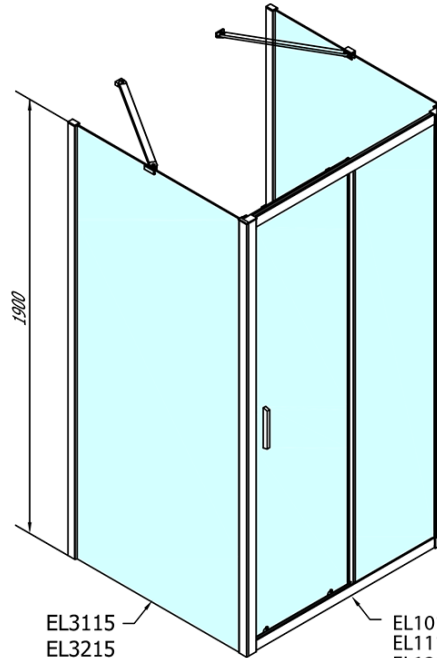

EASY Duschkabine drei Wänden 1400x800mm, L/R Variante, Klarglas

Bestellcode: EL1415EL3215EL3215

Grundinformation

Marke: Polysan
Serie: EASY

Größe

Breite: 1400 mm
Höhe: 1900 mm
Tiefe: 800 mm

Eigenschaften

Farbprofil: Chrom - Poliertem Aluminium
Form: 3-Teilig Duschtrennungen
Öffnungsarten: Schiebetür
Richtung der Öffnung: Universelle
Eingangsbreite: 580 mm
Glasfarbe: Klarglas
Glasdicke: 6 mm
Eigenschaften: Rahmendesign
Gewicht / Stück: 94.0 kg
Verpackung: 5 Stück
Garantie: 2 Jahre

EASY Duschkabine drei Wänden 1400x800mm, L/R
Variante, Klarglas

Technisches Arbeitsblatt

EL1015L
 EL1115L
 EL1215L
 EL1315L
 EL1415L
 EL1515L
 EL1815L

EL3115
 EL3215
 EL3315
 EL3415

EL3115
 EL3215
 EL3315
 EL3415

EL1015R
 EL1115R
 EL1215R
 EL1315R
 EL1415R
 EL1515R
 EL1815R

	B
EL3115	680-700
EL3215	780-800
EL3315	880-900
EL3415	980-1000

	A	C	D
EL1015	990-1030	470	400
EL1115	1090-1130	500	430
EL1215	1190-1230	530	480
EL1315	1290-1330	590	530
EL1415	1390-1430	640	580
EL1515	1490-1530	690	630
EL1815	1590-1630	740	680