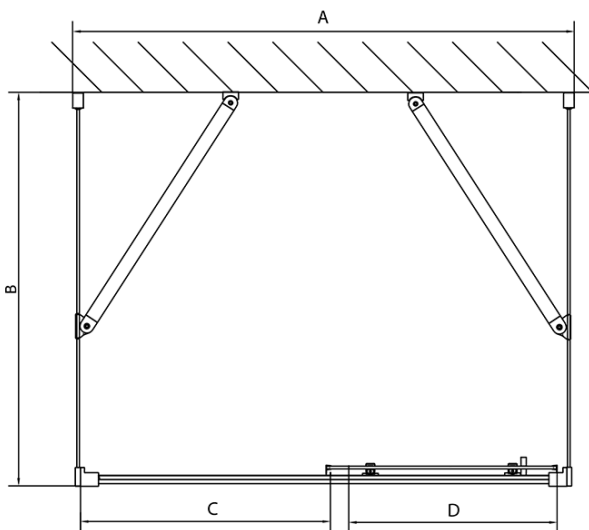

EASY Duschkabine drei Wänden 1400x800mm, L/R Variante, Klarglas

Bestellcode: EL1415EL3215EL3215

Grundinformation

Marke: Polysan
Serie: EASY

Größe

Breite: 1400 mm
Höhe: 1900 mm
Tiefe: 800 mm

Eigenschaften

Farbprofil: Chrom - Poliertem Aluminium
Form: 3-Teilig Duschtrennungen
Öffnungsarten: Schiebetür
Richtung der Öffnung: Universelle
Eingangsbreite: 580 mm
Glasfarbe: Klarglas
Glasdicke: 6 mm
Eigenschaften: Rahmendesign
Gewicht / Stück: 94.0 kg
Verpackung: 5 Stück
Garantie: 2 Jahre

EASY Duschkabine drei Wänden 1400x800mm, L/R
Variante, Klarglas

Technisches Arbeitsblatt

EL1015L
 EL1115L
 EL1215L
 EL1315L
 EL1415L
 EL1515L
 EL1815L

EL3115
 EL3215
 EL3315
 EL3415

EL3115
 EL3215
 EL3315
 EL3415

EL1015R
 EL1115R
 EL1215R
 EL1315R
 EL1415R
 EL1515R
 EL1815R

	B
EL3115	680-700
EL3215	780-800
EL3315	880-900
EL3415	980-1000

	A	C	D
EL1015	990-1030	470	400
EL1115	1090-1130	500	430
EL1215	1190-1230	530	480
EL1315	1290-1330	590	530
EL1415	1390-1430	640	580
EL1515	1490-1530	690	630
EL1815	1590-1630	740	680