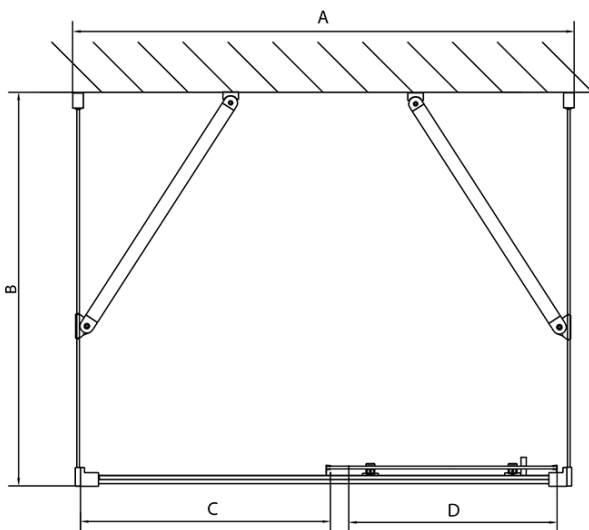

Farbprofil: Chrom - Poliertem Aluminium
Form: 3-Teilig Duschtrennungen
Öffnungsarten: Schiebetür
Richtung der Öffnung: Universelle
Eingangsbreite: 580 mm
Glasfarbe: Klarglas
Glasdicke: 6 mm
Eigenschaften: Rahmendesign
Gewicht / Stück: 94.0 kg
Verpackung: 5 Stück
Garantie: 2 Jahre

EASY Duschkabine drei Wänden 1400x800mm, L/R
Variante, Klarglas

Technisches Arbeitsblatt

EL1015L
 EL1115L
 EL1215L
 EL1315L
 EL1415L
 EL1515L
 EL1815L

EL3115
 EL3215
 EL3315
 EL3415

EL3115
 EL3215
 EL3315
 EL3415

EL1015R
 EL1115R
 EL1215R
 EL1315R
 EL1415R
 EL1515R
 EL1815R

	B
EL3115	680-700
EL3215	780-800
EL3315	880-900
EL3415	980-1000

	A	C	D
EL1015	990-1030	470	400
EL1115	1090-1130	500	430
EL1215	1190-1230	530	480
EL1315	1290-1330	590	530
EL1415	1390-1430	640	580
EL1515	1490-1530	690	630
EL1815	1590-1630	740	680