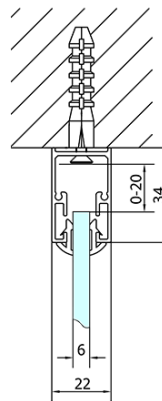

Farbprofil: Chrom - Poliertem Aluminium
Form: 3-Teilig Duschtrennungen
Öffnungsarten: Schiebetür
Richtung der Öffnung: Universelle
Eingangsbreite: 580 mm
Glasfarbe: Klarglas
Glasdicke: 6 mm
Eigenschaften: Rahmendesign
Gewicht / Stück: 94.0 kg
Verpackung: 5 Stück
Garantie: 2 Jahre

EASY Duschkabine drei Wänden 1400x800mm, L/R
Variante, Klarglas

Technisches Arbeitsblatt

EL1015L
 EL1115L
 EL1215L
 EL1315L
 EL1415L
 EL1515L
 EL1815L

EL3115
 EL3215
 EL3315
 EL3415

EL3115
 EL3215
 EL3315
 EL3415

EL1015R
 EL1115R
 EL1215R
 EL1315R
 EL1415R
 EL1515R
 EL1815R

	B
EL3115	680-700
EL3215	780-800
EL3315	880-900
EL3415	980-1000

	A	C	D
EL1015	990-1030	470	400
EL1115	1090-1130	500	430
EL1215	1190-1230	530	480
EL1315	1290-1330	590	530
EL1415	1390-1430	640	580
EL1515	1490-1530	690	630
EL1815	1590-1630	740	680