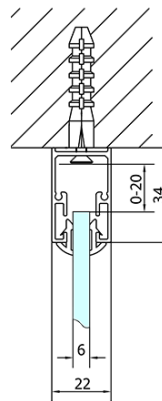

EASY Duschkabine drei Wänden 1400x800mm, L/R Variante, Klarglas

Bestellcode: EL1415EL3215EL3215

Grundinformation

Marke: Polysan
Serie: EASY

Größe

Breite: 1400 mm
Höhe: 1900 mm
Tiefe: 800 mm

Eigenschaften

Farbenprofil: Chrom - Poliertem Aluminium
Form: 3-Teilig Duschaabtrennungen
Öffnungsarten: Schiebetür
Richtung der Öffnung: Universelle
Eingangsbreite: 580 mm
Glasfarbe: Klarglas
Glasdicke: 6 mm
Eigenschaften: Rahmendesign
Gewicht / Stück: 94.0 kg
Verpackung: 5 Stück
Garantie: 2 Jahre

	B
EL3115	680-700
EL3215	780-800
EL3315	880-900
EL3415	980-1000

	A	C	D
EL1015	990-1030	470	400
EL1115	1090-1130	500	430
EL1215	1190-1230	530	480
EL1315	1290-1330	590	530
EL1415	1390-1430	640	580
EL1515	1490-1530	690	630
EL1815	1590-1630	740	680