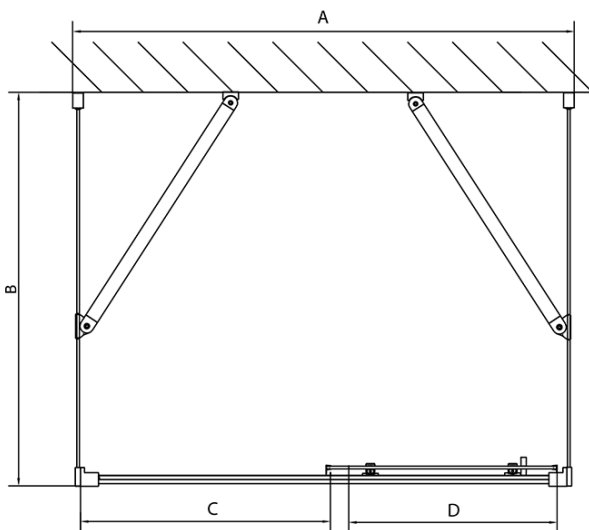

EASY Duschkabine drei Wänden 1400x800mm, L/R Variante, Klarglas

Bestellcode: EL1415EL3215EL3215

Grundinformation

Marke: Polysan
Serie: EASY

Größe

Breite: 1400 mm
Höhe: 1900 mm
Tiefe: 800 mm

Eigenschaften

Farbenprofil: Chrom - Poliertem Aluminium
Form: 3-Teilig Duschaabtrennungen
Öffnungsarten: Schiebetür
Richtung der Öffnung: Universelle
Eingangsbreite: 580 mm
Glasfarbe: Klarglas
Glasdicke: 6 mm
Eigenschaften: Rahmendesign
Gewicht / Stück: 94.0 kg
Verpackung: 5 Stück
Garantie: 2 Jahre

	B
EL3115	680-700
EL3215	780-800
EL3315	880-900
EL3415	980-1000

	A	C	D
EL1015	990-1030	470	400
EL1115	1090-1130	500	430
EL1215	1190-1230	530	480
EL1315	1290-1330	590	530
EL1415	1390-1430	640	580
EL1515	1490-1530	690	630
EL1815	1590-1630	740	680