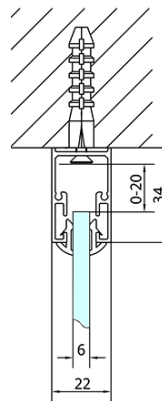

## Größe

**Breite:** 1400 mm  
**Höhe:** 1900 mm  
**Tiefe:** 800 mm

## Eigenschaften

**Farbenprofil:** Chrom - Poliertem Aluminium  
**Form:** 3-Teilig Duschaabtrennungen  
**Öffnungsarten:** Schiebetür  
**Richtung der Öffnung:** Universelle  
**Eingangsbreite:** 580 mm  
**Glasfarbe:** Klarglas  
**Glasdicke:** 6 mm  
**Eigenschaften:** Rahmendesign  
**Gewicht / Stück:** 94.0 kg  
**Verpackung:** 5 Stück  
**Garantie:** 2 Jahre

**EASY Duschkabine drei Wänden 1400x800mm, L/R**  
**Variante, Klarglas**

**Technisches Arbeitsblatt**

EL1015L  
 EL1115L  
 EL1215L  
 EL1315L  
 EL1415L  
 EL1515L  
 EL1815L

EL3115  
 EL3215  
 EL3315  
 EL3415

EL3115  
 EL3215  
 EL3315  
 EL3415

EL1015R  
 EL1115R  
 EL1215R  
 EL1315R  
 EL1415R  
 EL1515R  
 EL1815R

	B
EL3115	680-700
EL3215	780-800
EL3315	880-900
EL3415	980-1000

	A	C	D
EL1015	990-1030	470	400
EL1115	1090-1130	500	430
EL1215	1190-1230	530	480
EL1315	1290-1330	590	530
EL1415	1390-1430	640	580
EL1515	1490-1530	690	630
EL1815	1590-1630	740	680