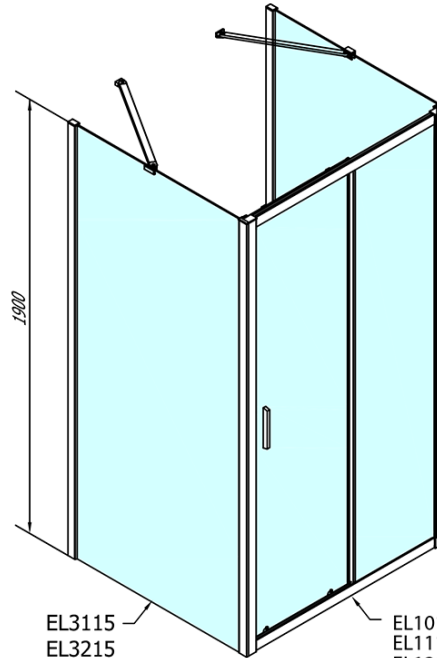

## Größe

**Breite:** 1400 mm  
**Höhe:** 1900 mm  
**Tiefe:** 800 mm

## Eigenschaften

**Farbenprofil:** Chrom - Poliertem Aluminium  
**Form:** 3-Teilig Duschaabtrennungen  
**Öffnungsarten:** Schiebetür  
**Richtung der Öffnung:** Universelle  
**Eingangsbreite:** 580 mm  
**Glasfarbe:** Klarglas  
**Glasdicke:** 6 mm  
**Eigenschaften:** Rahmendesign  
**Gewicht / Stück:** 94.0 kg  
**Verpackung:** 5 Stück  
**Garantie:** 2 Jahre

**EASY Duschkabine drei Wänden 1400x800mm, L/R**  
**Variante, Klarglas**

**Technisches Arbeitsblatt**

EL1015L  
 EL1115L  
 EL1215L  
 EL1315L  
 EL1415L  
 EL1515L  
 EL1815L

EL3115  
 EL3215  
 EL3315  
 EL3415

EL3115  
 EL3215  
 EL3315  
 EL3415

EL1015R  
 EL1115R  
 EL1215R  
 EL1315R  
 EL1415R  
 EL1515R  
 EL1815R

	B
EL3115	680-700
EL3215	780-800
EL3315	880-900
EL3415	980-1000

	A	C	D
EL1015	990-1030	470	400
EL1115	1090-1130	500	430
EL1215	1190-1230	530	480
EL1315	1290-1330	590	530
EL1415	1390-1430	640	580
EL1515	1490-1530	690	630
EL1815	1590-1630	740	680