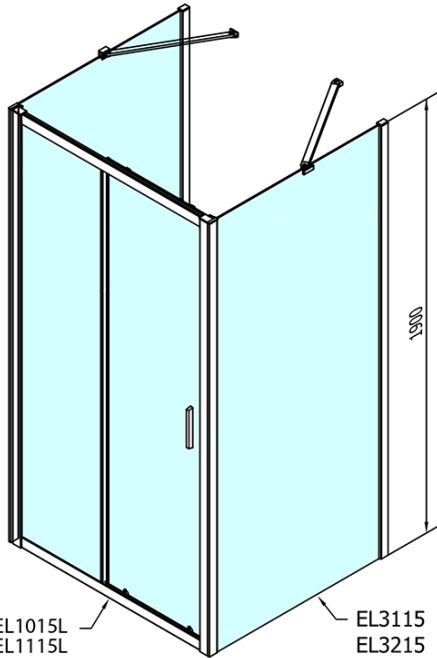

# EASY Duschkabine drei Wänden 1400x800mm, L/R Variante, Klarglas

**Bestellcode:** EL1415EL3215EL3215

## Größe

**Breite:** 1400 mm  
**Höhe:** 1900 mm  
**Tiefe:** 800 mm

## Eigenschaften

**Farbenprofil:** Chrom - Poliertem Aluminium  
**Form:** 3-Teilig Duschaabtrennungen  
**Öffnungsarten:** Schiebetür  
**Richtung der Öffnung:** Universelle  
**Eingangsbreite:** 580 mm  
**Glasfarbe:** Klarglas  
**Glasdicke:** 6 mm  
**Eigenschaften:** Rahmendesign  
**Gewicht / Stück:** 94.0 kg  
**Verpackung:** 5 Stück  
**Garantie:** 2 Jahre

**EASY Duschkabine drei Wänden 1400x800mm, L/R**  
**Variante, Klarglas**

**Technisches Arbeitsblatt**

EL1015L  
 EL1115L  
 EL1215L  
 EL1315L  
 EL1415L  
 EL1515L  
 EL1815L

EL3115  
 EL3215  
 EL3315  
 EL3415