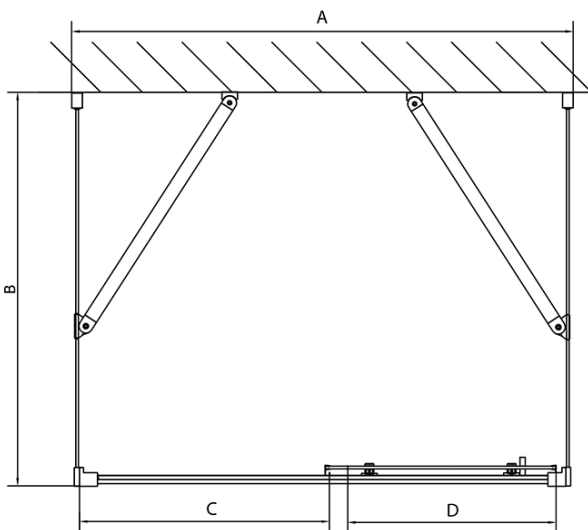

## Größe

**Breite:** 1400 mm  
**Höhe:** 1900 mm  
**Tiefe:** 800 mm

## Eigenschaften

**Farbenprofil:** Chrom - Poliertem Aluminium  
**Form:** 3-Teilig Duschaabtrennungen  
**Öffnungsarten:** Schiebetür  
**Richtung der Öffnung:** Universelle  
**Eingangsbreite:** 580 mm  
**Glasfarbe:** Klarglas  
**Glasdicke:** 6 mm  
**Eigenschaften:** Rahmendesign  
**Gewicht / Stück:** 94.0 kg  
**Verpackung:** 5 Stück  
**Garantie:** 2 Jahre

**EASY Duschkabine drei Wänden 1400x800mm, L/R**  
**Variante, Klarglas**

**Technisches Arbeitsblatt**

EL1015L  
 EL1115L  
 EL1215L  
 EL1315L  
 EL1415L  
 EL1515L  
 EL1815L

EL3115  
 EL3215  
 EL3315  
 EL3415

EL3115  
 EL3215  
 EL3315  
 EL3415

EL1015R  
 EL1115R  
 EL1215R  
 EL1315R  
 EL1415R  
 EL1515R  
 EL1815R

	B
EL3115	680-700
EL3215	780-800
EL3315	880-900
EL3415	980-1000

	A	C	D
EL1015	990-1030	470	400
EL1115	1090-1130	500	430
EL1215	1190-1230	530	480
EL1315	1290-1330	590	530
EL1415	1390-1430	640	580
EL1515	1490-1530	690	630
EL1815	1590-1630	740	680