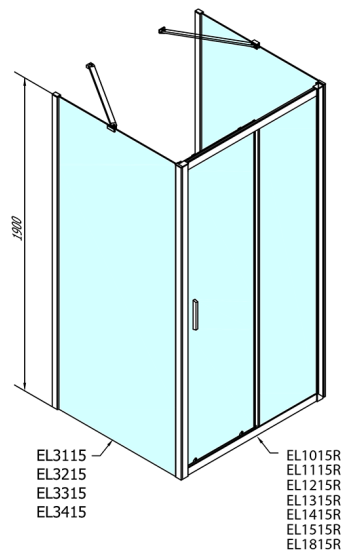

## EASY Duschkabine drei Wänden 1400x800mm, L/R Variante, Klarglas

**Bestellcode:** EL1415EL3215EL3215

**Größe**

Breite: 1400 mm

Höhe: 1900 mm

Tiefe: 800 mm

**Eigenschaften**

Garantie: 2 Jahre

### Technisches Arbeitsblatt

	B
EL3115	680-700
EL3215	780-800
EL3315	880-900
EL3415	980-1000

	A	C	D
EL1015	990-1030	470	400
EL1115	1090-1130	500	430
EL1215	1190-1230	530	480
EL1315	1290-1330	590	530
EL1415	1390-1430	640	580
EL1515	1490-1530	690	630
EL1815	1590-1630	740	680