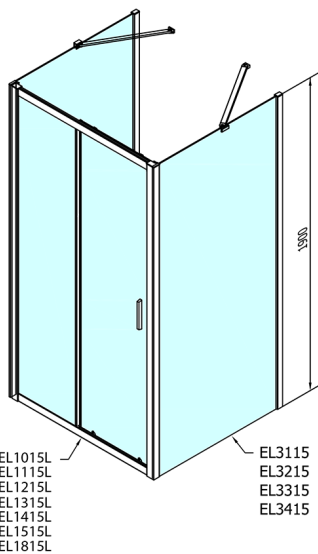

## EASY Duschkabine drei Wänden 1400x800mm, L/R Variante, Klarglas

**Bestellcode:** EL1415EL3215EL3215

**Größe**

Breite: 1400 mm

Höhe: 1900 mm

Tiefe: 800 mm

**Eigenschaften**

Garantie: 2 Jahre

### Technisches Arbeitsblatt

	B
EL3115	680-700
EL3215	780-800
EL3315	880-900
EL3415	980-1000

	A	C	D
EL1015	990-1030	470	400
EL1115	1090-1130	500	430
EL1215	1190-1230	530	480
EL1315	1290-1330	590	530
EL1415	1390-1430	640	580
EL1515	1490-1530	690	630
EL1815	1590-1630	740	680