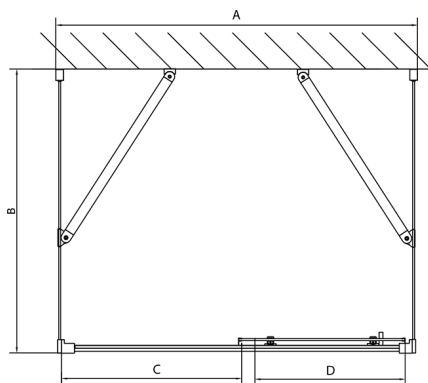

## EASY Duschkabine drei Wänden 1400x800mm, L/R Variante, Klarglas

**Bestellcode:** EL1415EL3215EL3215

**Größe**

Breite: 1400 mm

Höhe: 1900 mm

Tiefe: 800 mm

**Eigenschaften**

Garantie: 2 Jahre

### Technisches Arbeitsblatt

	B
EL3115	680-700
EL3215	780-800
EL3315	880-900
EL3415	980-1000

	A	C	D
EL1015	990-1030	470	400
EL1115	1090-1130	500	430
EL1215	1190-1230	530	480
EL1315	1290-1330	590	530
EL1415	1390-1430	640	580
EL1515	1490-1530	690	630
EL1815	1590-1630	740	680