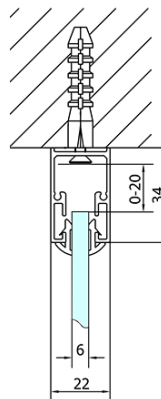

EASY Duschkabine drei Wänden 1400x700mm, L/R Variante, Klarglas

Bestellcode: EL1415EL3115EL3115

Grundinformation

Marke: Polysan
Serie: EASY

Größe

Breite: 1400 mm
Höhe: 1900 mm
Tiefe: 700 mm

Eigenschaften

Farbprofil: Chrom - Poliertem Aluminium
Form: 3-Teilig Duschtrennungen
Öffnungsarten: Schiebetür
Richtung der Öffnung: Universelle
Eingangsbreite: 580 mm
Glasfarbe: Klarglas
Glasdicke: 6 mm
Eigenschaften: Rahmendesign
Gewicht / Stück: 88.0 kg
Verpackung: 5 Stück
Garantie: 2 Jahre

	B
EL3115	680-700
EL3215	780-800
EL3315	880-900
EL3415	980-1000

	A	C	D
EL1015	990-1030	470	400
EL1115	1090-1130	500	430
EL1215	1190-1230	530	480
EL1315	1290-1330	590	530
EL1415	1390-1430	640	580
EL1515	1490-1530	690	630
EL1815	1590-1630	740	680