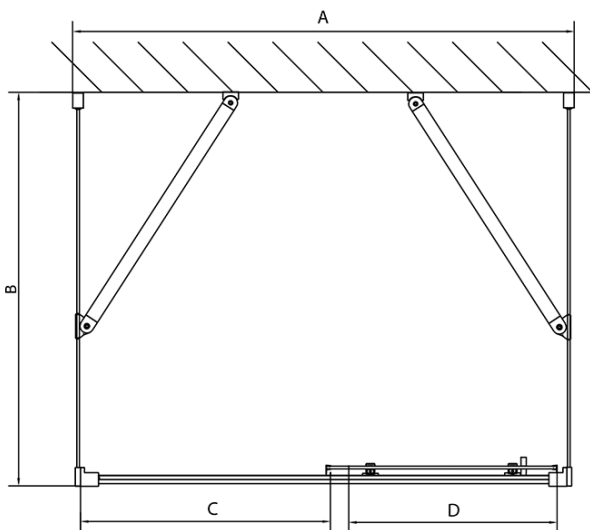

EASY Duschkabine drei Wänden 1400x700mm, L/R Variante, Klarglas

Bestellcode: EL1415EL3115EL3115

Grundinformation

Marke: Polysan
Serie: EASY

Größe

Breite: 1400 mm
Höhe: 1900 mm
Tiefe: 700 mm

Eigenschaften

Farbprofil: Chrom - Poliertem Aluminium
Form: 3-Teilig Duschtrennungen
Öffnungsarten: Schiebetür
Richtung der Öffnung: Universelle
Eingangsbreite: 580 mm
Glasfarbe: Klarglas
Glasdicke: 6 mm
Eigenschaften: Rahmendesign
Gewicht / Stück: 88.0 kg
Verpackung: 5 Stück
Garantie: 2 Jahre

	B
EL3115	680-700
EL3215	780-800
EL3315	880-900
EL3415	980-1000

	A	C	D
EL1015	990-1030	470	400
EL1115	1090-1130	500	430
EL1215	1190-1230	530	480
EL1315	1290-1330	590	530
EL1415	1390-1430	640	580
EL1515	1490-1530	690	630
EL1815	1590-1630	740	680