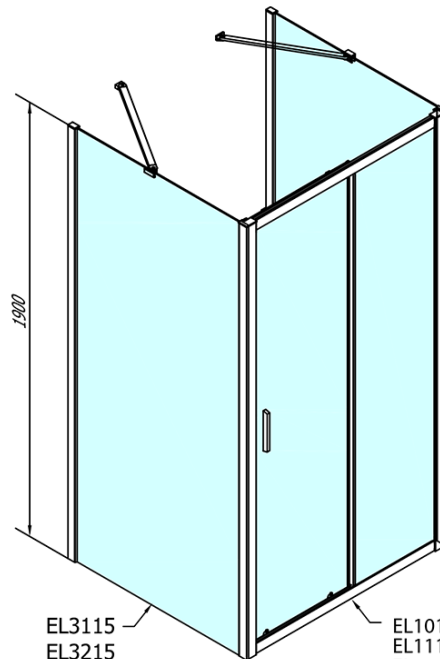

EL3115
EL3215
EL3315
EL3415

EL1015R
EL1115R
EL1215R
EL1315R
EL1415R
EL1515R
EL1815R