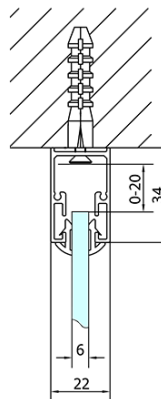

## Größe

**Breite:** 1400 mm  
**Höhe:** 1900 mm  
**Tiefe:** 700 mm

## Eigenschaften

**Farbenprofil:** Chrom - Poliertem Aluminium  
**Form:** 3-Teilig Duschaabtrennungen  
**Öffnungsarten:** Schiebetür  
**Richtung der Öffnung:** Universelle  
**Eingangsbreite:** 580 mm  
**Glasfarbe:** Klarglas  
**Glasdicke:** 6 mm  
**Eigenschaften:** Rahmendesign  
**Gewicht / Stück:** 88.0 kg  
**Verpackung:** 5 Stück  
**Garantie:** 2 Jahre

Technisches Arbeitsblatt

EL1015L  
 EL1115L  
 EL1215L  
 EL1315L  
 EL1415L  
 EL1515L  
 EL1815L

EL3115  
 EL3215  
 EL3315  
 EL3415

EL3115  
 EL3215  
 EL3315  
 EL3415

EL1015R  
 EL1115R  
 EL1215R  
 EL1315R  
 EL1415R  
 EL1515R  
 EL1815R

	B
EL3115	680-700
EL3215	780-800
EL3315	880-900
EL3415	980-1000

	A	C	D
EL1015	990-1030	470	400
EL1115	1090-1130	500	430
EL1215	1190-1230	530	480
EL1315	1290-1330	590	530
EL1415	1390-1430	640	580
EL1515	1490-1530	690	630
EL1815	1590-1630	740	680