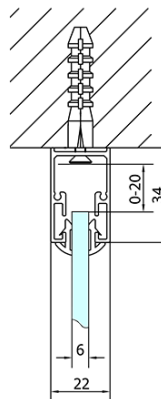

EASY Duschkabine drei Wänden 1400x700mm, L/R Variante, Klarglas

Bestellcode: EL1415EL3115EL3115

Grundinformation

Marke: Polysan
Serie: EASY

Größe

Breite: 1400 mm
Höhe: 1900 mm
Tiefe: 700 mm

Eigenschaften

Farbenprofil: Chrom - Poliertem Aluminium
Form: 3-Teilig Duschtrennungen
Öffnungsarten: Schiebetür
Richtung der Öffnung: Universelle
Eingangsbreite: 580 mm
Glasfarbe: Klarglas
Glasdicke: 6 mm
Eigenschaften: Rahmendesign
Gewicht / Stück: 88.0 kg
Verpackung: 5 Stück
Garantie: 2 Jahre

| | B |
|--------|----------|
| EL3115 | 680-700 |
| EL3215 | 780-800 |
| EL3315 | 880-900 |
| EL3415 | 980-1000 |

| | A | C | D |
|--------|-----------|-----|-----|
| EL1015 | 990-1030 | 470 | 400 |
| EL1115 | 1090-1130 | 500 | 430 |
| EL1215 | 1190-1230 | 530 | 480 |
| EL1315 | 1290-1330 | 590 | 530 |
| EL1415 | 1390-1430 | 640 | 580 |
| EL1515 | 1490-1530 | 690 | 630 |
| EL1815 | 1590-1630 | 740 | 680 |