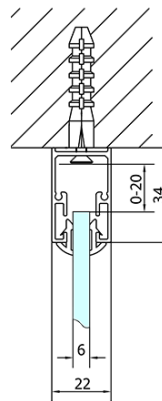

EASY Duschkabine drei Wänden 1400x700mm, L/R Variante, Klarglas

Bestellcode: EL1415EL3115EL3115

Grundinformation

Marke: Polysan
Serie: EASY

Größe

Breite: 1400 mm
Höhe: 1900 mm
Tiefe: 700 mm

Eigenschaften

Farbenprofil: Chrom - Poliertem Aluminium
Form: 3-Teilig Duschaabtrennungen
Öffnungsarten: Schiebetür
Richtung der Öffnung: Universelle
Eingangsbreite: 580 mm
Glasfarbe: Klarglas
Glasdicke: 6 mm
Eigenschaften: Rahmendesign
Gewicht / Stück: 88.0 kg
Verpackung: 5 Stück
Garantie: 2 Jahre

	B
EL3115	680-700
EL3215	780-800
EL3315	880-900
EL3415	980-1000

	A	C	D
EL1015	990-1030	470	400
EL1115	1090-1130	500	430
EL1215	1190-1230	530	480
EL1315	1290-1330	590	530
EL1415	1390-1430	640	580
EL1515	1490-1530	690	630
EL1815	1590-1630	740	680