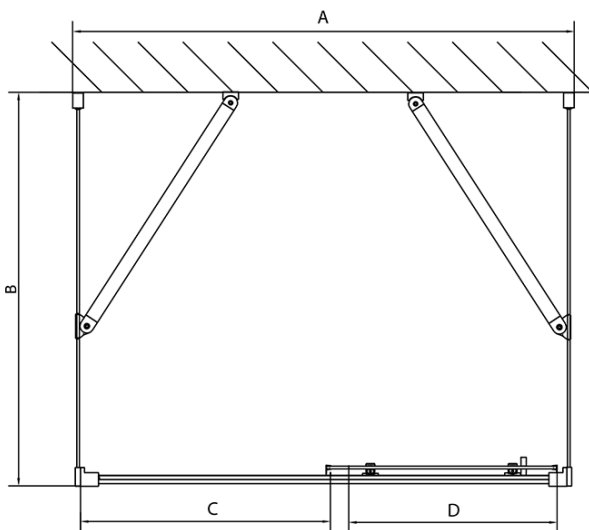

EASY Duschkabine drei Wänden 1400x700mm, L/R Variante, Klarglas

Bestellcode: EL1415EL3115EL3115

Grundinformation

Marke: Polysan
Serie: EASY

Größe

Breite: 1400 mm
Höhe: 1900 mm
Tiefe: 700 mm

Eigenschaften

Farbenprofil: Chrom - Poliertem Aluminium
Form: 3-Teilig Duschaabtrennungen
Öffnungsarten: Schiebetür
Richtung der Öffnung: Universelle
Eingangsbreite: 580 mm
Glasfarbe: Klarglas
Glasdicke: 6 mm
Eigenschaften: Rahmendesign
Gewicht / Stück: 88.0 kg
Verpackung: 5 Stück
Garantie: 2 Jahre

	B
EL3115	680-700
EL3215	780-800
EL3315	880-900
EL3415	980-1000

	A	C	D
EL1015	990-1030	470	400
EL1115	1090-1130	500	430
EL1215	1190-1230	530	480
EL1315	1290-1330	590	530
EL1415	1390-1430	640	580
EL1515	1490-1530	690	630
EL1815	1590-1630	740	680