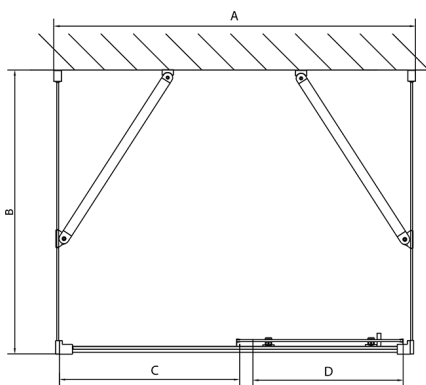

EASY Duschkabine drei Wänden 1400x700mm, L/R Variante, Klarglas

Bestellcode: EL1415EL3115EL3115

Größe

Breite: 1400 mm
Höhe: 1900 mm
Tiefe: 700 mm

Eigenschaften

Garantie: 2 Jahre

Technisches Arbeitsblatt

	B
EL3115	680-700
EL3215	780-800
EL3315	880-900
EL3415	980-1000

	A	C	D
EL1015	990-1030	470	400
EL1115	1090-1130	500	430
EL1215	1190-1230	530	480
EL1315	1290-1330	590	530
EL1415	1390-1430	640	580
EL1515	1490-1530	690	630
EL1815	1590-1630	740	680