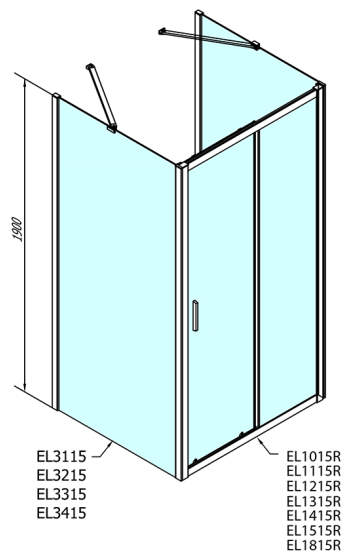

EASY Duschkabine drei Wänden 1400x700mm, L/R Variante, Klarglas

Bestellcode: EL1415EL3115EL3115

Größe

Breite: 1400 mm
Höhe: 1900 mm
Tiefe: 700 mm

Eigenschaften

Garantie: 2 Jahre

Technisches Arbeitsblatt

	B
EL3115	680-700
EL3215	780-800
EL3315	880-900
EL3415	980-1000

	A	C	D
EL1015	990-1030	470	400
EL1115	1090-1130	500	430
EL1215	1190-1230	530	480
EL1315	1290-1330	590	530
EL1415	1390-1430	640	580
EL1515	1490-1530	690	630
EL1815	1590-1630	740	680