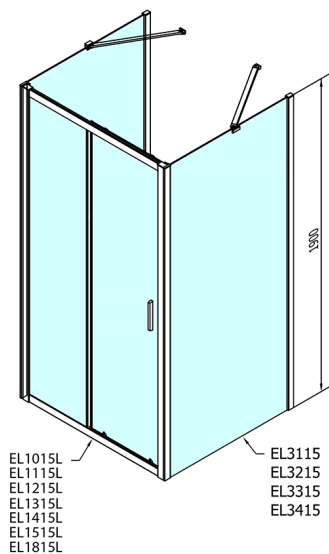

EASY Duschkabine drei Wänden 1400x700mm, L/R Variante, Klarglas

Bestellcode: EL1415EL3115EL3115

Größe

Breite: 1400 mm
Höhe: 1900 mm
Tiefe: 700 mm

Eigenschaften

Garantie: 2 Jahre

Technisches Arbeitsblatt

	B
EL3115	680-700
EL3215	780-800
EL3315	880-900
EL3415	980-1000

	A	C	D
EL1015	990-1030	470	400
EL1115	1090-1130	500	430
EL1215	1190-1230	530	480
EL1315	1290-1330	590	530
EL1415	1390-1430	640	580
EL1515	1490-1530	690	630
EL1815	1590-1630	740	680