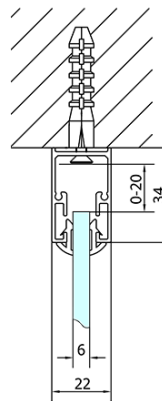

EASY Duschkabine drei Wänden 1300x1000mm, L/R Variante, Klarglas

Bestellcode: EL1315EL3415EL3415

Grundinformation

Marke: Polysan
Serie: EASY

Größe

Breite: 1300 mm
Höhe: 1900 mm
Tiefe: 1000 mm

Eigenschaften

Farbenprofil: Chrom - Poliertem Aluminium
Form: 3-Teilig Duschaabtrennungen
Öffnungsarten: Schiebetür
Richtung der Öffnung: Universelle
Eingangsbreite: 530 mm
Glasfarbe: Klarglas
Glasdicke: 6 mm
Eigenschaften: Rahmendesign
Gewicht / Stück: 103.5 kg
Verpackung: 5 Stück
Garantie: 2 Jahre

EASY Duschkabine drei Wänden 1300x1000mm, L/R
Variante, Klarglas

Technisches Arbeitsblatt

EL1015L
 EL1115L
 EL1215L
 EL1315L
 EL1415L
 EL1515L
 EL1815L

EL3115
 EL3215
 EL3315
 EL3415

EL3115
 EL3215
 EL3315
 EL3415

EL1015R
 EL1115R
 EL1215R
 EL1315R
 EL1415R
 EL1515R
 EL1815R

	B
EL3115	680-700
EL3215	780-800
EL3315	880-900
EL3415	980-1000

	A	C	D
EL1015	990-1030	470	400
EL1115	1090-1130	500	430
EL1215	1190-1230	530	480
EL1315	1290-1330	590	530
EL1415	1390-1430	640	580
EL1515	1490-1530	690	630
EL1815	1590-1630	740	680