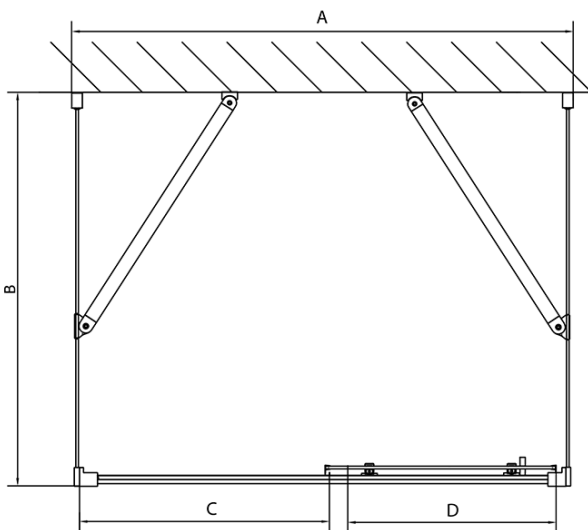

EASY Duschkabine drei Wänden 1300x1000mm, L/R Variante, Klarglas

Bestellcode: EL1315EL3415EL3415

Grundinformation

Marke: Polysan
Serie: EASY

Größe

Breite: 1300 mm
Höhe: 1900 mm
Tiefe: 1000 mm

Eigenschaften

Farbenprofil: Chrom - Poliertem Aluminium
Form: 3-Teilig Duschaabtrennungen
Öffnungsarten: Schiebetür
Richtung der Öffnung: Universelle
Eingangsbreite: 530 mm
Glasfarbe: Klarglas
Glasdicke: 6 mm
Eigenschaften: Rahmendesign
Gewicht / Stück: 103.5 kg
Verpackung: 5 Stück
Garantie: 2 Jahre

EASY Duschkabine drei Wänden 1300x1000mm, L/R
Variante, Klarglas

Technisches Arbeitsblatt

EL1015L
 EL1115L
 EL1215L
 EL1315L
 EL1415L
 EL1515L
 EL1815L

EL3115
 EL3215
 EL3315
 EL3415

EL3115
 EL3215
 EL3315
 EL3415

EL1015R
 EL1115R
 EL1215R
 EL1315R
 EL1415R
 EL1515R
 EL1815R

	B
EL3115	680-700
EL3215	780-800
EL3315	880-900
EL3415	980-1000

	A	C	D
EL1015	990-1030	470	400
EL1115	1090-1130	500	430
EL1215	1190-1230	530	480
EL1315	1290-1330	590	530
EL1415	1390-1430	640	580
EL1515	1490-1530	690	630
EL1815	1590-1630	740	680