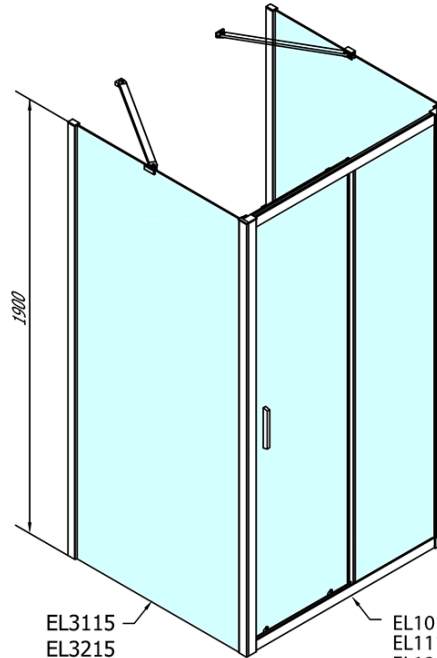

EASY Duschkabine drei Wänden 1300x1000mm, L/R Variante, Klarglas

Bestellcode: EL1315EL3415EL3415

Grundinformation

Marke: Polysan
Serie: EASY

Größe

Breite: 1300 mm
Höhe: 1900 mm
Tiefe: 1000 mm

Eigenschaften

Farbenprofil: Chrom - Poliertem Aluminium
Form: 3-Teilig Duschaabtrennungen
Öffnungsarten: Schiebetür
Richtung der Öffnung: Universelle
Eingangsbreite: 530 mm
Glasfarbe: Klarglas
Glasdicke: 6 mm
Eigenschaften: Rahmendesign
Gewicht / Stück: 103.5 kg
Verpackung: 5 Stück
Garantie: 2 Jahre

EASY Duschkabine drei Wänden 1300x1000mm, L/R
Variante, Klarglas

Technisches Arbeitsblatt

EL1015L
 EL1115L
 EL1215L
 EL1315L
 EL1415L
 EL1515L
 EL1815L

EL3115
 EL3215
 EL3315
 EL3415

EL3115
 EL3215
 EL3315
 EL3415

EL1015R
 EL1115R
 EL1215R
 EL1315R
 EL1415R
 EL1515R
 EL1815R

	B
EL3115	680-700
EL3215	780-800
EL3315	880-900
EL3415	980-1000

	A	C	D
EL1015	990-1030	470	400
EL1115	1090-1130	500	430
EL1215	1190-1230	530	480
EL1315	1290-1330	590	530
EL1415	1390-1430	640	580
EL1515	1490-1530	690	630
EL1815	1590-1630	740	680