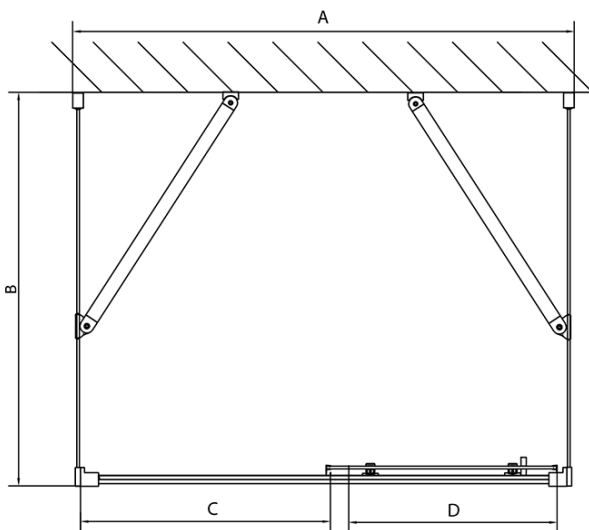

EASY Duschkabine drei Wänden 1300x1000mm, L/R Variante, Klarglas

Bestellcode: EL1315EL3415EL3415

Grundinformation

Marke: Polysan
Serie: EASY

Größe

Breite: 1300 mm
Höhe: 1900 mm
Tiefe: 1000 mm

Eigenschaften

Farbenprofil: Chrom - Poliertem Aluminium
Form: 3-Teilig Duschaabtrennungen
Öffnungsarten: Schiebetür
Richtung der Öffnung: Universelle
Eingangsbreite: 530 mm
Glasfarbe: Klarglas
Glasdicke: 6 mm
Eigenschaften: Rahmendesign
Gewicht / Stück: 103.5 kg
Verpackung: 5 Stück
Garantie: 2 Jahre

EASY Duschkabine drei Wänden 1300x1000mm, L/R
Variante, Klarglas

Technisches Arbeitsblatt

EL1015L
 EL1115L
 EL1215L
 EL1315L
 EL1415L
 EL1515L
 EL1815L

EL3115
 EL3215
 EL3315
 EL3415

EL3115
 EL3215
 EL3315
 EL3415

EL1015R
 EL1115R
 EL1215R
 EL1315R
 EL1415R
 EL1515R
 EL1815R

	B
EL3115	680-700
EL3215	780-800
EL3315	880-900
EL3415	980-1000

	A	C	D
EL1015	990-1030	470	400
EL1115	1090-1130	500	430
EL1215	1190-1230	530	480
EL1315	1290-1330	590	530
EL1415	1390-1430	640	580
EL1515	1490-1530	690	630
EL1815	1590-1630	740	680