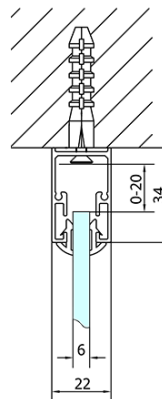

EASY Duschkabine drei Wänden 1300x1000mm, L/R Variante, Klarglas

Bestellcode: EL1315EL3415EL3415

Grundinformation

Marke: Polysan
Serie: EASY

Größe

Breite: 1300 mm
Höhe: 1900 mm
Tiefe: 1000 mm

Eigenschaften

Farbenprofil: Chrom - Poliertem Aluminium
Form: 3-Teilig Duschaabtrennungen
Öffnungsarten: Schiebetür
Richtung der Öffnung: Universelle
Eingangsbreite: 530 mm
Glasfarbe: Klarglas
Glasdicke: 6 mm
Eigenschaften: Rahmendesign
Gewicht / Stück: 103.5 kg
Verpackung: 5 Stück
Garantie: 2 Jahre

EASY Duschkabine drei Wänden 1300x1000mm, L/R
Variante, Klarglas

Technisches Arbeitsblatt

EL1015L
 EL1115L
 EL1215L
 EL1315L
 EL1415L
 EL1515L
 EL1815L

EL3115
 EL3215
 EL3315
 EL3415

EL3115
 EL3215
 EL3315
 EL3415

EL1015R
 EL1115R
 EL1215R
 EL1315R
 EL1415R
 EL1515R
 EL1815R

	B
EL3115	680-700
EL3215	780-800
EL3315	880-900
EL3415	980-1000

	A	C	D
EL1015	990-1030	470	400
EL1115	1090-1130	500	430
EL1215	1190-1230	530	480
EL1315	1290-1330	590	530
EL1415	1390-1430	640	580
EL1515	1490-1530	690	630
EL1815	1590-1630	740	680