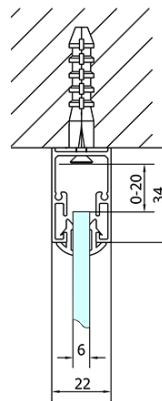

## Größe

**Breite:** 1300 mm  
**Höhe:** 1900 mm  
**Tiefe:** 1000 mm

## Eigenschaften

**Farbenprofil:** Chrom - Poliertem Aluminium  
**Form:** 3-Teilig Duschaabtrennungen  
**Öffnungsarten:** Schiebetür  
**Richtung der Öffnung:** Universelle  
**Eingangsbreite:** 530 mm  
**Glasfarbe:** Klarglas  
**Glasdicke:** 6 mm  
**Eigenschaften:** Rahmendesign  
**Gewicht / Stück:** 103.5 kg  
**Verpackung:** 5 Stück  
**Garantie:** 2 Jahre

## Technisches Arbeitsblatt

EL1015L  
EL1115L  
EL1215L  
EL1315L  
EL1415L  
EL1515L  
EL1815L

EL3115  
EL3215  
EL3315  
EL3415

EL3115  
EL3215  
EL3315  
EL3415

EL1015R  
EL1115R  
EL1215R  
EL1315R  
EL1415R  
EL1515R  
EL1815R

	B
EL3115	680-700
EL3215	780-800
EL3315	880-900
EL3415	980-1000

	A	C	D
EL1015	990-1030	470	400
EL1115	1090-1130	500	430
EL1215	1190-1230	530	480
EL1315	1290-1330	590	530
EL1415	1390-1430	640	580
EL1515	1490-1530	690	630
EL1815	1590-1630	740	680