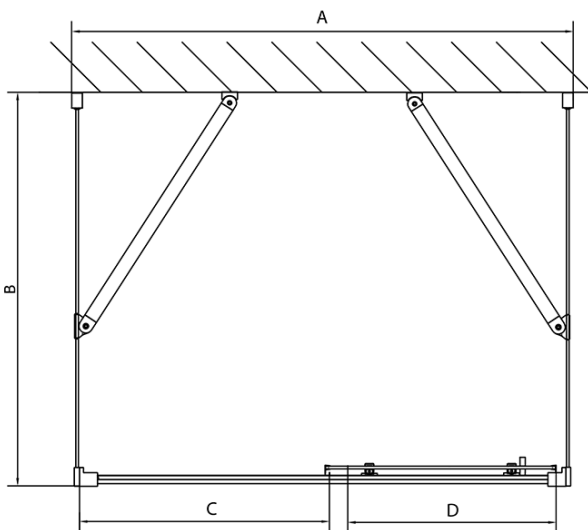

## Größe

**Breite:** 1300 mm  
**Höhe:** 1900 mm  
**Tiefe:** 1000 mm

## Eigenschaften

**Farbenprofil:** Chrom - Poliertem Aluminium  
**Form:** 3-Teilig Duschaabtrennungen  
**Öffnungsarten:** Schiebetür  
**Richtung der Öffnung:** Universelle  
**Eingangsbreite:** 530 mm  
**Glasfarbe:** Klarglas  
**Glasdicke:** 6 mm  
**Eigenschaften:** Rahmendesign  
**Gewicht / Stück:** 103.5 kg  
**Verpackung:** 5 Stück  
**Garantie:** 2 Jahre

	B
EL3115	680-700
EL3215	780-800
EL3315	880-900
EL3415	980-1000

	A	C	D
EL1015	990-1030	470	400
EL1115	1090-1130	500	430
EL1215	1190-1230	530	480
EL1315	1290-1330	590	530
EL1415	1390-1430	640	580
EL1515	1490-1530	690	630
EL1815	1590-1630	740	680