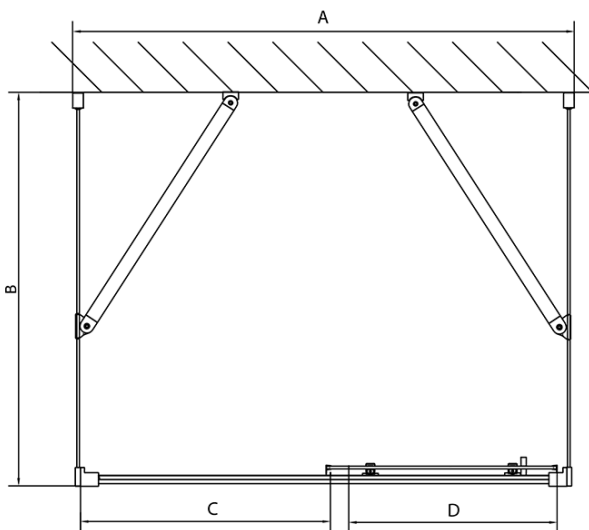

## Größe

**Breite:** 1300 mm  
**Höhe:** 1900 mm  
**Tiefe:** 1000 mm

## Eigenschaften

**Farbenprofil:** Chrom - Poliertem Aluminium  
**Form:** 3-Teilig Duschtrennungen  
**Öffnungsarten:** Schiebetür  
**Richtung der Öffnung:** Universelle  
**Eingangsbreite:** 530 mm  
**Glasfarbe:** Klarglas  
**Glasdicke:** 6 mm  
**Eigenschaften:** Rahmendesign  
**Gewicht / Stück:** 103.5 kg  
**Verpackung:** 5 Stück  
**Garantie:** 2 Jahre

EASY Duschkabine drei Wänden 1300x1000mm, L/R  
 Variante, Klarglas

Technisches Arbeitsblatt

EL1015L  
 EL1115L  
 EL1215L  
 EL1315L  
 EL1415L  
 EL1515L  
 EL1815L

EL3115  
 EL3215  
 EL3315  
 EL3415

EL3115  
 EL3215  
 EL3315  
 EL3415

EL1015R  
 EL1115R  
 EL1215R  
 EL1315R  
 EL1415R  
 EL1515R  
 EL1815R

	B
EL3115	680-700
EL3215	780-800
EL3315	880-900
EL3415	980-1000

	A	C	D
EL1015	990-1030	470	400
EL1115	1090-1130	500	430
EL1215	1190-1230	530	480
EL1315	1290-1330	590	530
EL1415	1390-1430	640	580
EL1515	1490-1530	690	630
EL1815	1590-1630	740	680