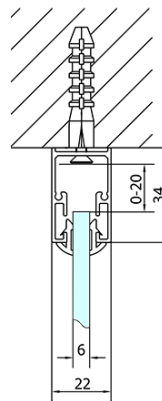

## Größe

**Breite:** 1300 mm  
**Höhe:** 1900 mm  
**Tiefe:** 1000 mm

## Eigenschaften

**Farbenprofil:** Chrom - Poliertem Aluminium  
**Form:** 3-Teilig Duschtrennungen  
**Öffnungsarten:** Schiebetür  
**Richtung der Öffnung:** Universelle  
**Eingangsbreite:** 530 mm  
**Glasfarbe:** Klarglas  
**Glasdicke:** 6 mm  
**Eigenschaften:** Rahmendesign  
**Gewicht / Stück:** 103.5 kg  
**Verpackung:** 5 Stück  
**Garantie:** 2 Jahre

EASY Duschkabine drei Wänden 1300x1000mm, L/R  
 Variante, Klarglas

Technisches Arbeitsblatt

EL1015L  
 EL1115L  
 EL1215L  
 EL1315L  
 EL1415L  
 EL1515L  
 EL1815L

EL3115  
 EL3215  
 EL3315  
 EL3415

EL3115  
 EL3215  
 EL3315  
 EL3415

EL1015R  
 EL1115R  
 EL1215R  
 EL1315R  
 EL1415R  
 EL1515R  
 EL1815R

	B
EL3115	680-700
EL3215	780-800
EL3315	880-900
EL3415	980-1000

	A	C	D
EL1015	990-1030	470	400
EL1115	1090-1130	500	430
EL1215	1190-1230	530	480
EL1315	1290-1330	590	530
EL1415	1390-1430	640	580
EL1515	1490-1530	690	630
EL1815	1590-1630	740	680