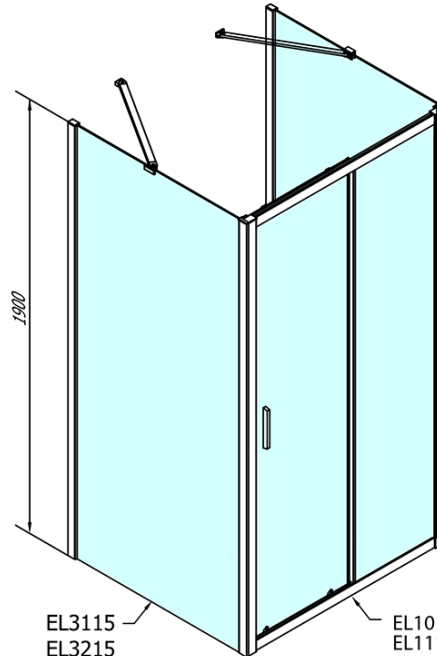

## Größe

**Breite:** 1300 mm  
**Höhe:** 1900 mm  
**Tiefe:** 1000 mm

## Eigenschaften

**Farbenprofil:** Chrom - Poliertem Aluminium  
**Form:** 3-Teilig Duschtrennungen  
**Öffnungsarten:** Schiebetür  
**Richtung der Öffnung:** Universelle  
**Eingangsbreite:** 530 mm  
**Glasfarbe:** Klarglas  
**Glasdicke:** 6 mm  
**Eigenschaften:** Rahmendesign  
**Gewicht / Stück:** 103.5 kg  
**Verpackung:** 5 Stück  
**Garantie:** 2 Jahre

EASY Duschkabine drei Wänden 1300x1000mm, L/R  
 Variante, Klarglas

Technisches Arbeitsblatt

EL1015L  
 EL1115L  
 EL1215L  
 EL1315L  
 EL1415L  
 EL1515L  
 EL1815L

EL3115  
 EL3215  
 EL3315  
 EL3415

EL3115  
 EL3215  
 EL3315  
 EL3415

EL1015R  
 EL1115R  
 EL1215R  
 EL1315R  
 EL1415R  
 EL1515R  
 EL1815R

	B
EL3115	680-700
EL3215	780-800
EL3315	880-900
EL3415	980-1000

	A	C	D
EL1015	990-1030	470	400
EL1115	1090-1130	500	430
EL1215	1190-1230	530	480
EL1315	1290-1330	590	530
EL1415	1390-1430	640	580
EL1515	1490-1530	690	630
EL1815	1590-1630	740	680