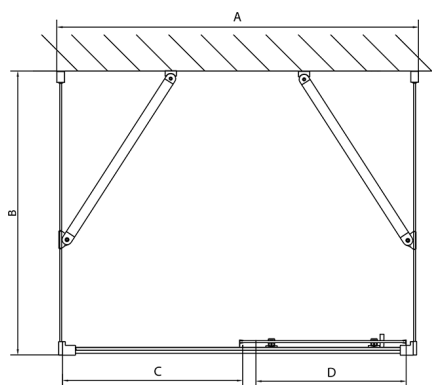

EASY Duschkabine drei Wänden 1300x1000mm, L/R Variante, Klarglas

Bestellcode: EL1315EL3415EL3415

Größe

Breite: 1300 mm

Höhe: 1900 mm

Tiefe: 1000 mm

Eigenschaften

Garantie: 2 Jahre

Technisches Arbeitsblatt

	B
EL3115	680-700
EL3215	780-800
EL3315	880-900
EL3415	980-1000

	A	C	D
EL1015	990-1030	470	400
EL1115	1090-1130	500	430
EL1215	1190-1230	530	480
EL1315	1290-1330	590	530
EL1415	1390-1430	640	580
EL1515	1490-1530	690	630
EL1815	1590-1630	740	680