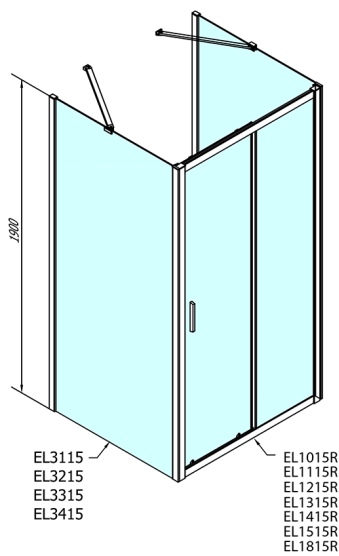

EASY Duschkabine drei Wänden 1300x1000mm, L/R Variante, Klarglas

Bestellcode: EL1315EL3415EL3415

Größe

Breite: 1300 mm

Höhe: 1900 mm

Tiefe: 1000 mm

Eigenschaften

Garantie: 2 Jahre

Technisches Arbeitsblatt

	B
EL3115	680-700
EL3215	780-800
EL3315	880-900
EL3415	980-1000

	A	C	D
EL1015	990-1030	470	400
EL1115	1090-1130	500	430
EL1215	1190-1230	530	480
EL1315	1290-1330	590	530
EL1415	1390-1430	640	580
EL1515	1490-1530	690	630
EL1815	1590-1630	740	680