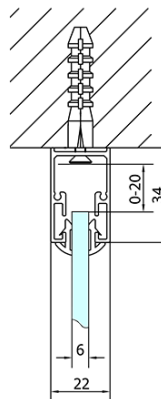

## Größe

**Breite:** 1300 mm  
**Höhe:** 1900 mm  
**Tiefe:** 900 mm

## Eigenschaften

**Farbenprofil:** Chrom - Poliertem Aluminium  
**Form:** 3-Teilig Duschaabtrennungen  
**Öffnungsarten:** Schiebetür  
**Richtung der Öffnung:** Universelle  
**Eingangsbreite:** 530 mm  
**Glasfarbe:** Klarglas  
**Glasdicke:** 6 mm  
**Eigenschaften:** Rahmendesign  
**Gewicht / Stück:** 97.5 kg  
**Verpackung:** 5 Stück  
**Garantie:** 2 Jahre

Technisches Arbeitsblatt

EL1015L  
 EL1115L  
 EL1215L  
 EL1315L  
 EL1415L  
 EL1515L  
 EL1815L

EL3115  
 EL3215  
 EL3315  
 EL3415

EL3115  
 EL3215  
 EL3315  
 EL3415

EL1015R  
 EL1115R  
 EL1215R  
 EL1315R  
 EL1415R  
 EL1515R  
 EL1815R

	B
EL3115	680-700
EL3215	780-800
EL3315	880-900
EL3415	980-1000

	A	C	D
EL1015	990-1030	470	400
EL1115	1090-1130	500	430
EL1215	1190-1230	530	480
EL1315	1290-1330	590	530
EL1415	1390-1430	640	580
EL1515	1490-1530	690	630
EL1815	1590-1630	740	680