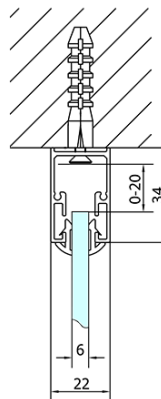

## Größe

**Breite:** 1300 mm  
**Höhe:** 1900 mm  
**Tiefe:** 900 mm

## Eigenschaften

**Farbenprofil:** Chrom - Poliertem Aluminium  
**Form:** 3-Teilig Duschtrennungen  
**Öffnungsarten:** Schiebetür  
**Richtung der Öffnung:** Universelle  
**Eingangsbreite:** 530 mm  
**Glasfarbe:** Klarglas  
**Glasdicke:** 6 mm  
**Eigenschaften:** Rahmendesign  
**Gewicht / Stück:** 97.5 kg  
**Verpackung:** 5 Stück  
**Garantie:** 2 Jahre

**EASY Duschkabine drei Wänden 1300x900mm, L/R**  
**Variante, Klarglas**

**Technisches Arbeitsblatt**

EL1015L  
 EL1115L  
 EL1215L  
 EL1315L  
 EL1415L  
 EL1515L  
 EL1815L

EL3115  
 EL3215  
 EL3315  
 EL3415

EL3115  
 EL3215  
 EL3315  
 EL3415

EL1015R  
 EL1115R  
 EL1215R  
 EL1315R  
 EL1415R  
 EL1515R  
 EL1815R

	B
EL3115	680-700
EL3215	780-800
EL3315	880-900
EL3415	980-1000

	A	C	D
EL1015	990-1030	470	400
EL1115	1090-1130	500	430
EL1215	1190-1230	530	480
EL1315	1290-1330	590	530
EL1415	1390-1430	640	580
EL1515	1490-1530	690	630
EL1815	1590-1630	740	680