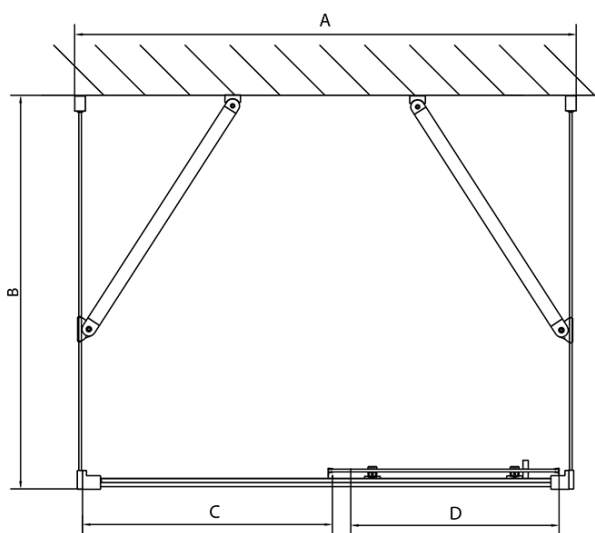

EASY Duschkabine drei Wänden 1300x900mm, L/R Variante, Klarglas

Bestellcode: EL1315EL3315EL3315

Grundinformation

Marke: Polysan
Serie: EASY

Größe

Breite: 1300 mm
Höhe: 1900 mm
Tiefe: 900 mm

Eigenschaften

Farbenprofil: Chrom - Poliertem Aluminium
Form: 3-Teilig Duschtrennungen
Öffnungsarten: Schiebetür
Richtung der Öffnung: Universelle
Eingangsbreite: 530 mm
Glasfarbe: Klarglas
Glasdicke: 6 mm
Eigenschaften: Rahmendesign
Gewicht / Stück: 97.5 kg
Verpackung: 5 Stück
Garantie: 2 Jahre

	B
EL3115	680-700
EL3215	780-800
EL3315	880-900
EL3415	980-1000

	A	C	D
EL1015	990-1030	470	400
EL1115	1090-1130	500	430
EL1215	1190-1230	530	480
EL1315	1290-1330	590	530
EL1415	1390-1430	640	580
EL1515	1490-1530	690	630
EL1815	1590-1630	740	680