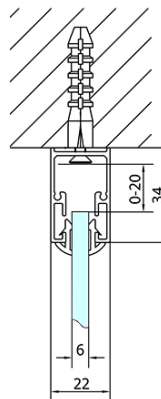

EASY Duschkabine drei Wänden 1300x900mm, L/R Variante, Klarglas

Bestellcode: EL1315EL3315EL3315

Grundinformation

Marke: Polysan
Serie: EASY

Größe

Breite: 1300 mm
Höhe: 1900 mm
Tiefe: 900 mm

Eigenschaften

Farbprofil: Chrom - Poliertem Aluminium
Form: 3-Teilig Duschaabtrennungen
Öffnungsarten: Schiebetür
Richtung der Öffnung: Universelle
Eingangsbreite: 530 mm
Glasfarbe: Klarglas
Glasdicke: 6 mm
Eigenschaften: Rahmendesign
Gewicht / Stück: 97.5 kg
Verpackung: 5 Stück
Garantie: 2 Jahre

	B
EL3115	680-700
EL3215	780-800
EL3315	880-900
EL3415	980-1000

	A	C	D
EL1015	990-1030	470	400
EL1115	1090-1130	500	430
EL1215	1190-1230	530	480
EL1315	1290-1330	590	530
EL1415	1390-1430	640	580
EL1515	1490-1530	690	630
EL1815	1590-1630	740	680