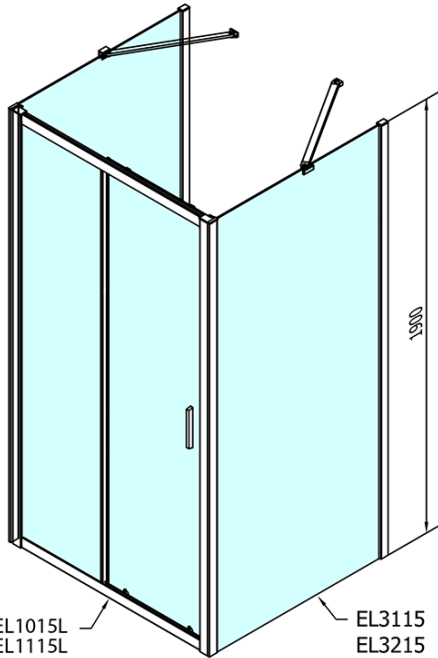

Technisches Arbeitsblatt

EL1015L
EL1115L
EL1215L
EL1315L
EL1415L
EL1515L
EL1815L

EL3115
EL3215
EL3315
EL3415