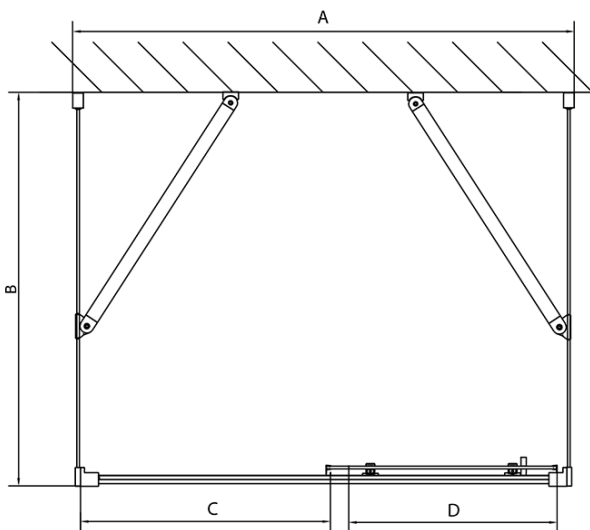

EASY Duschkabine drei Wänden 1300x900mm, L/R Variante, Klarglas

Bestellcode: EL1315EL3315EL3315

Grundinformation

Marke: Polysan
Serie: EASY

Größe

Breite: 1300 mm
Höhe: 1900 mm
Tiefe: 900 mm

Eigenschaften

Farbprofil: Chrom - Poliertem Aluminium
Form: 3-Teilig Duschaabtrennungen
Öffnungsarten: Schiebetür
Richtung der Öffnung: Universelle
Eingangsbreite: 530 mm
Glasfarbe: Klarglas
Glasdicke: 6 mm
Eigenschaften: Rahmendesign
Gewicht / Stück: 97.5 kg
Verpackung: 5 Stück
Garantie: 2 Jahre

	B
EL3115	680-700
EL3215	780-800
EL3315	880-900
EL3415	980-1000

	A	C	D
EL1015	990-1030	470	400
EL1115	1090-1130	500	430
EL1215	1190-1230	530	480
EL1315	1290-1330	590	530
EL1415	1390-1430	640	580
EL1515	1490-1530	690	630
EL1815	1590-1630	740	680