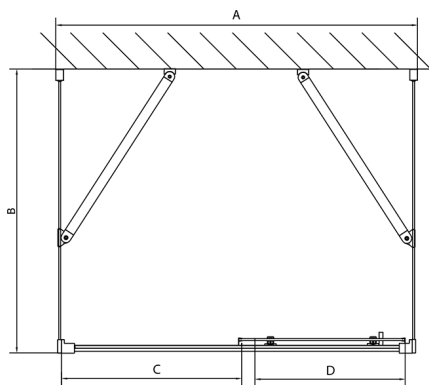

EASY Duschkabine drei Wänden 1300x900mm, L/R Variante, Klarglas

Bestellcode: EL1315EL3315EL3315

Größe

Breite: 1300 mm
 Höhe: 1900 mm
 Tiefe: 900 mm

Eigenschaften

Garantie: 2 Jahre

Technisches Arbeitsblatt

	B
EL3115	680-700
EL3215	780-800
EL3315	880-900
EL3415	980-1000

	A	C	D
EL1015	990-1030	470	400
EL1115	1090-1130	500	430
EL1215	1190-1230	530	480
EL1315	1290-1330	590	530
EL1415	1390-1430	640	580
EL1515	1490-1530	690	630
EL1815	1590-1630	740	680