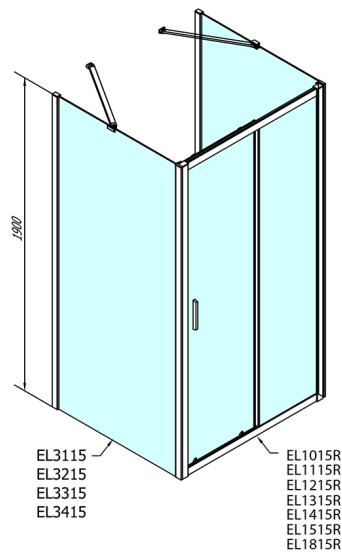

EASY Duschkabine drei Wänden 1300x900mm, L/R Variante, Klarglas

Bestellcode: EL1315EL3315EL3315

Größe

Breite: 1300 mm
 Höhe: 1900 mm
 Tiefe: 900 mm

Eigenschaften

Garantie: 2 Jahre

Technisches Arbeitsblatt

	B
EL3115	680-700
EL3215	780-800
EL3315	880-900
EL3415	980-1000

	A	C	D
EL1015	990-1030	470	400
EL1115	1090-1130	500	430
EL1215	1190-1230	530	480
EL1315	1290-1330	590	530
EL1415	1390-1430	640	580
EL1515	1490-1530	690	630
EL1815	1590-1630	740	680