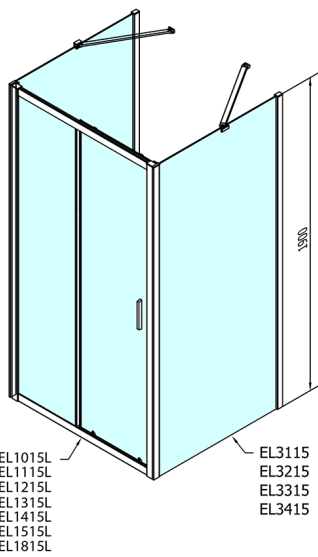

EASY Duschkabine drei Wänden 1300x900mm, L/R Variante, Klarglas

Bestellcode: EL1315EL3315EL3315

Größe

Breite: 1300 mm
 Höhe: 1900 mm
 Tiefe: 900 mm

Eigenschaften

Garantie: 2 Jahre

Technisches Arbeitsblatt

	B
EL3115	680-700
EL3215	780-800
EL3315	880-900
EL3415	980-1000

	A	C	D
EL1015	990-1030	470	400
EL1115	1090-1130	500	430
EL1215	1190-1230	530	480
EL1315	1290-1330	590	530
EL1415	1390-1430	640	580
EL1515	1490-1530	690	630
EL1815	1590-1630	740	680