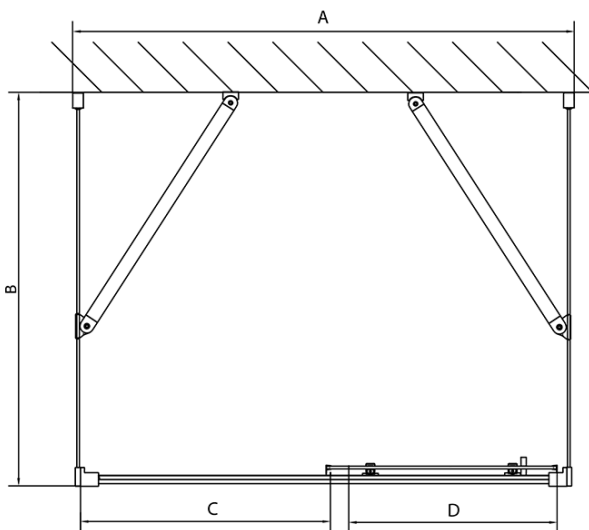

EASY Duschkabine drei Wänden 1300x800mm, L/R Variante, Klarglas

Bestellcode: EL1315EL3215EL3215

Grundinformation

Marke: Polysan
Serie: EASY

Größe

Breite: 1300 mm
Höhe: 1900 mm
Tiefe: 800 mm

Eigenschaften

Farbprofil: Chrom - Poliertem Aluminium
Form: 3-Teilig Duschaabtrennungen
Öffnungsarten: Schiebetür
Richtung der Öffnung: Universelle
Eingangsbreite: 530 mm
Glasfarbe: Klarglas
Glasdicke: 6 mm
Eigenschaften: Rahmendesign
Gewicht / Stück: 91.5 kg
Verpackung: 5 Stück
Garantie: 2 Jahre

EASY Duschkabine drei Wänden 1300x800mm, L/R
Variante, Klarglas

Technisches Arbeitsblatt

EL1015L
 EL1115L
 EL1215L
 EL1315L
 EL1415L
 EL1515L
 EL1815L

EL3115
 EL3215
 EL3315
 EL3415

EL3115
 EL3215
 EL3315
 EL3415

EL1015R
 EL1115R
 EL1215R
 EL1315R
 EL1415R
 EL1515R
 EL1815R

	B
EL3115	680-700
EL3215	780-800
EL3315	880-900
EL3415	980-1000

	A	C	D
EL1015	990-1030	470	400
EL1115	1090-1130	500	430
EL1215	1190-1230	530	480
EL1315	1290-1330	590	530
EL1415	1390-1430	640	580
EL1515	1490-1530	690	630
EL1815	1590-1630	740	680