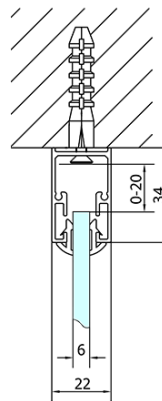

EASY Duschkabine drei Wänden 1300x800mm, L/R Variante, Klarglas

Bestellcode: EL1315EL3215EL3215

Grundinformation

Marke: Polysan
Serie: EASY

Größe

Breite: 1300 mm
Höhe: 1900 mm
Tiefe: 800 mm

Eigenschaften

Farbprofil: Chrom - Poliertem Aluminium
Form: 3-Teilig Duschaabtrennungen
Öffnungsarten: Schiebetür
Richtung der Öffnung: Universelle
Eingangsbreite: 530 mm
Glasfarbe: Klarglas
Glasdicke: 6 mm
Eigenschaften: Rahmendesign
Gewicht / Stück: 91.5 kg
Verpackung: 5 Stück
Garantie: 2 Jahre

EASY Duschkabine drei Wänden 1300x800mm, L/R
Variante, Klarglas

Technisches Arbeitsblatt

EL1015L
 EL1115L
 EL1215L
 EL1315L
 EL1415L
 EL1515L
 EL1815L

EL3115
 EL3215
 EL3315
 EL3415

EL3115
 EL3215
 EL3315
 EL3415

EL1015R
 EL1115R
 EL1215R
 EL1315R
 EL1415R
 EL1515R
 EL1815R

	B
EL3115	680-700
EL3215	780-800
EL3315	880-900
EL3415	980-1000

	A	C	D
EL1015	990-1030	470	400
EL1115	1090-1130	500	430
EL1215	1190-1230	530	480
EL1315	1290-1330	590	530
EL1415	1390-1430	640	580
EL1515	1490-1530	690	630
EL1815	1590-1630	740	680