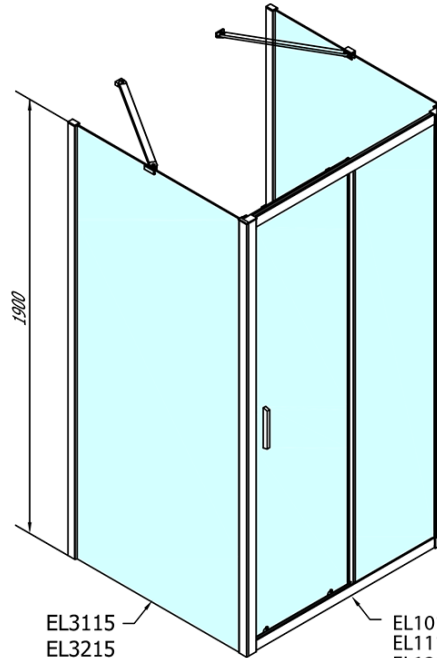

EASY Duschkabine drei Wänden 1300x800mm, L/R Variante, Klarglas

Bestellcode: EL1315EL3215EL3215

Grundinformation

Marke: Polysan
Serie: EASY

Größe

Breite: 1300 mm
Höhe: 1900 mm
Tiefe: 800 mm

Eigenschaften

Farbprofil: Chrom - Poliertem Aluminium
Form: 3-Teilig Duschaabtrennungen
Öffnungsarten: Schiebetür
Richtung der Öffnung: Universelle
Eingangsbreite: 530 mm
Glasfarbe: Klarglas
Glasdicke: 6 mm
Eigenschaften: Rahmendesign
Gewicht / Stück: 91.5 kg
Verpackung: 5 Stück
Garantie: 2 Jahre

EASY Duschkabine drei Wänden 1300x800mm, L/R
Variante, Klarglas

Technisches Arbeitsblatt

EL1015L
 EL1115L
 EL1215L
 EL1315L
 EL1415L
 EL1515L
 EL1815L

EL3115
 EL3215
 EL3315
 EL3415

EL3115
 EL3215
 EL3315
 EL3415

EL1015R
 EL1115R
 EL1215R
 EL1315R
 EL1415R
 EL1515R
 EL1815R

	B
EL3115	680-700
EL3215	780-800
EL3315	880-900
EL3415	980-1000

	A	C	D
EL1015	990-1030	470	400
EL1115	1090-1130	500	430
EL1215	1190-1230	530	480
EL1315	1290-1330	590	530
EL1415	1390-1430	640	580
EL1515	1490-1530	690	630
EL1815	1590-1630	740	680