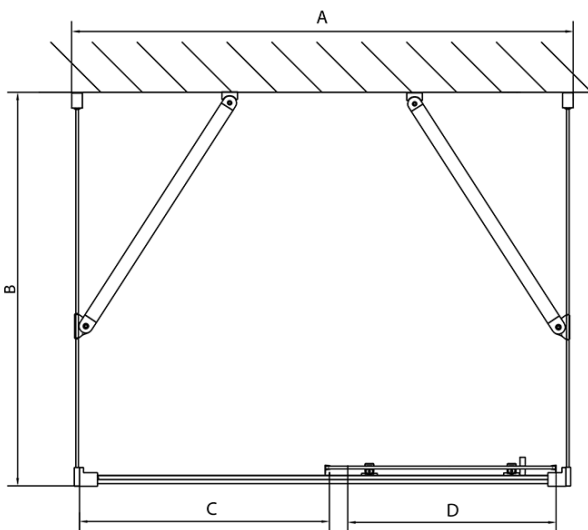

EASY Duschkabine drei Wänden 1300x800mm, L/R Variante, Klarglas

Bestellcode: EL1315EL3215EL3215

Grundinformation

Marke: Polysan
Serie: EASY

Größe

Breite: 1300 mm
Höhe: 1900 mm
Tiefe: 800 mm

Eigenschaften

Farbenprofil: Chrom - Poliertem Aluminium
Form: 3-Teilig Duschaabtrennungen
Öffnungsarten: Schiebetür
Richtung der Öffnung: Universelle
Eingangsbreite: 530 mm
Glasfarbe: Klarglas
Glasdicke: 6 mm
Eigenschaften: Rahmendesign
Gewicht / Stück: 91.5 kg
Verpackung: 5 Stück
Garantie: 2 Jahre

EASY Duschkabine drei Wänden 1300x800mm, L/R
Variante, Klarglas

Technisches Arbeitsblatt

EL1015L
 EL1115L
 EL1215L
 EL1315L
 EL1415L
 EL1515L
 EL1815L

EL3115
 EL3215
 EL3315
 EL3415

EL3115
 EL3215
 EL3315
 EL3415

EL1015R
 EL1115R
 EL1215R
 EL1315R
 EL1415R
 EL1515R
 EL1815R

	B
EL3115	680-700
EL3215	780-800
EL3315	880-900
EL3415	980-1000

	A	C	D
EL1015	990-1030	470	400
EL1115	1090-1130	500	430
EL1215	1190-1230	530	480
EL1315	1290-1330	590	530
EL1415	1390-1430	640	580
EL1515	1490-1530	690	630
EL1815	1590-1630	740	680