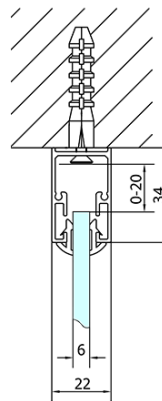

## Größe

**Breite:** 1300 mm  
**Höhe:** 1900 mm  
**Tiefe:** 800 mm

## Eigenschaften

**Farbenprofil:** Chrom - Poliertem Aluminium  
**Form:** 3-Teilig Duschaabtrennungen  
**Öffnungsarten:** Schiebetür  
**Richtung der Öffnung:** Universelle  
**Eingangsbreite:** 530 mm  
**Glasfarbe:** Klarglas  
**Glasdicke:** 6 mm  
**Eigenschaften:** Rahmendesign  
**Gewicht / Stück:** 91.5 kg  
**Verpackung:** 5 Stück  
**Garantie:** 2 Jahre

**EASY Duschkabine drei Wänden 1300x800mm, L/R**  
**Variante, Klarglas**

**Technisches Arbeitsblatt**

EL1015L  
 EL1115L  
 EL1215L  
 EL1315L  
 EL1415L  
 EL1515L  
 EL1815L

EL3115  
 EL3215  
 EL3315  
 EL3415

EL3115  
 EL3215  
 EL3315  
 EL3415

EL1015R  
 EL1115R  
 EL1215R  
 EL1315R  
 EL1415R  
 EL1515R  
 EL1815R

	B
EL3115	680-700
EL3215	780-800
EL3315	880-900
EL3415	980-1000

	A	C	D
EL1015	990-1030	470	400
EL1115	1090-1130	500	430
EL1215	1190-1230	530	480
EL1315	1290-1330	590	530
EL1415	1390-1430	640	580
EL1515	1490-1530	690	630
EL1815	1590-1630	740	680