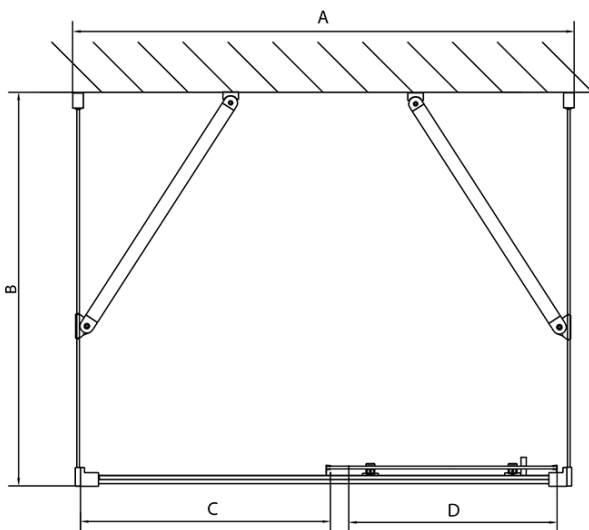

## Größe

**Breite:** 1300 mm  
**Höhe:** 1900 mm  
**Tiefe:** 800 mm

## Eigenschaften

**Farbenprofil:** Chrom - Poliertem Aluminium  
**Form:** 3-Teilig Duschaabtrennungen  
**Öffnungsarten:** Schiebetür  
**Richtung der Öffnung:** Universelle  
**Eingangsbreite:** 530 mm  
**Glasfarbe:** Klarglas  
**Glasdicke:** 6 mm  
**Eigenschaften:** Rahmendesign  
**Gewicht / Stück:** 91.5 kg  
**Verpackung:** 5 Stück  
**Garantie:** 2 Jahre

**EASY Duschkabine drei Wänden 1300x800mm, L/R**  
**Variante, Klarglas**

**Technisches Arbeitsblatt**

EL1015L  
 EL1115L  
 EL1215L  
 EL1315L  
 EL1415L  
 EL1515L  
 EL1815L

EL3115  
 EL3215  
 EL3315  
 EL3415

EL3115  
 EL3215  
 EL3315  
 EL3415

EL1015R  
 EL1115R  
 EL1215R  
 EL1315R  
 EL1415R  
 EL1515R  
 EL1815R

	B
EL3115	680-700
EL3215	780-800
EL3315	880-900
EL3415	980-1000

	A	C	D
EL1015	990-1030	470	400
EL1115	1090-1130	500	430
EL1215	1190-1230	530	480
EL1315	1290-1330	590	530
EL1415	1390-1430	640	580
EL1515	1490-1530	690	630
EL1815	1590-1630	740	680