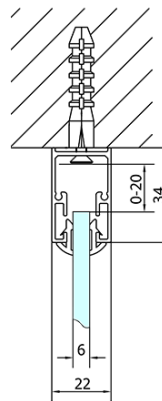

EASY Duschkabine drei Wänden 1300x800mm, L/R Variante, Klarglas

Bestellcode: EL1315EL3215EL3215

Grundinformation

Marke: Polysan
Serie: EASY

Größe

Breite: 1300 mm
Höhe: 1900 mm
Tiefe: 800 mm

Eigenschaften

Farbenprofil: Chrom - Poliertem Aluminium
Form: 3-Teilig Duschaabtrennungen
Öffnungsarten: Schiebetür
Richtung der Öffnung: Universelle
Eingangsbreite: 530 mm
Glasfarbe: Klarglas
Glasdicke: 6 mm
Eigenschaften: Rahmendesign
Gewicht / Stück: 91.5 kg
Verpackung: 5 Stück
Garantie: 2 Jahre

EASY Duschkabine drei Wänden 1300x800mm, L/R
Variante, Klarglas

Technisches Arbeitsblatt

EL1015L
 EL1115L
 EL1215L
 EL1315L
 EL1415L
 EL1515L
 EL1815L

EL3115
 EL3215
 EL3315
 EL3415

EL3115
 EL3215
 EL3315
 EL3415

EL1015R
 EL1115R
 EL1215R
 EL1315R
 EL1415R
 EL1515R
 EL1815R

	B
EL3115	680-700
EL3215	780-800
EL3315	880-900
EL3415	980-1000

	A	C	D
EL1015	990-1030	470	400
EL1115	1090-1130	500	430
EL1215	1190-1230	530	480
EL1315	1290-1330	590	530
EL1415	1390-1430	640	580
EL1515	1490-1530	690	630
EL1815	1590-1630	740	680