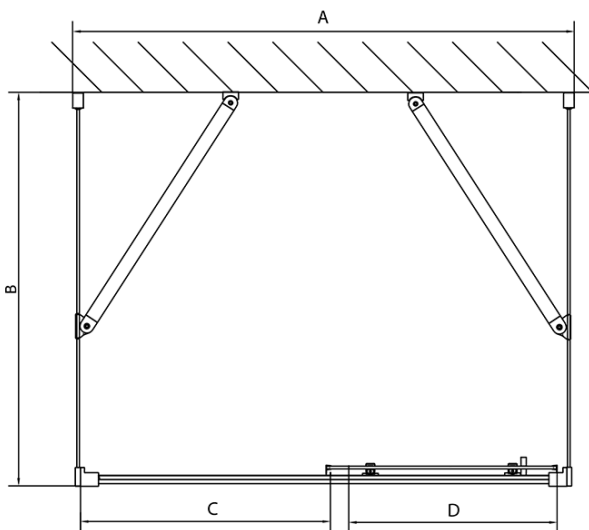

EASY Duschkabine drei Wänden 1300x800mm, L/R Variante, Klarglas

Bestellcode: EL1315EL3215EL3215

Grundinformation

Marke: Polysan
Serie: EASY

Größe

Breite: 1300 mm
Höhe: 1900 mm
Tiefe: 800 mm

Eigenschaften

Farbenprofil: Chrom - Poliertem Aluminium
Form: 3-Teilig Duschaabtrennungen
Öffnungsarten: Schiebetür
Richtung der Öffnung: Universelle
Eingangsbreite: 530 mm
Glasfarbe: Klarglas
Glasdicke: 6 mm
Eigenschaften: Rahmendesign
Gewicht / Stück: 91.5 kg
Verpackung: 5 Stück
Garantie: 2 Jahre

EASY Duschkabine drei Wänden 1300x800mm, L/R
Variante, Klarglas

Technisches Arbeitsblatt

EL1015L
 EL1115L
 EL1215L
 EL1315L
 EL1415L
 EL1515L
 EL1815L

EL3115
 EL3215
 EL3315
 EL3415

EL3115
 EL3215
 EL3315
 EL3415

EL1015R
 EL1115R
 EL1215R
 EL1315R
 EL1415R
 EL1515R
 EL1815R

	B
EL3115	680-700
EL3215	780-800
EL3315	880-900
EL3415	980-1000

	A	C	D
EL1015	990-1030	470	400
EL1115	1090-1130	500	430
EL1215	1190-1230	530	480
EL1315	1290-1330	590	530
EL1415	1390-1430	640	580
EL1515	1490-1530	690	630
EL1815	1590-1630	740	680