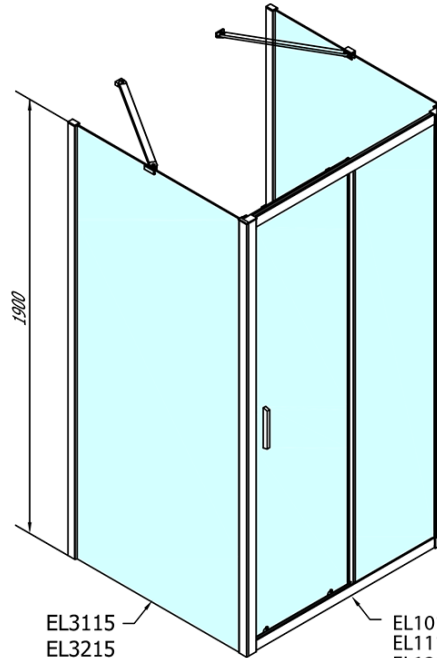

EASY Duschkabine drei Wänden 1300x800mm, L/R Variante, Klarglas

Bestellcode: EL1315EL3215EL3215

Grundinformation

Marke: Polysan
Serie: EASY

Größe

Breite: 1300 mm
Höhe: 1900 mm
Tiefe: 800 mm

Eigenschaften

Farbenprofil: Chrom - Poliertem Aluminium
Form: 3-Teilig Duschaabtrennungen
Öffnungsarten: Schiebetür
Richtung der Öffnung: Universelle
Eingangsbreite: 530 mm
Glasfarbe: Klarglas
Glasdicke: 6 mm
Eigenschaften: Rahmendesign
Gewicht / Stück: 91.5 kg
Verpackung: 5 Stück
Garantie: 2 Jahre

EASY Duschkabine drei Wänden 1300x800mm, L/R
Variante, Klarglas

Technisches Arbeitsblatt

EL1015L
 EL1115L
 EL1215L
 EL1315L
 EL1415L
 EL1515L
 EL1815L

EL3115
 EL3215
 EL3315
 EL3415

EL3115
 EL3215
 EL3315
 EL3415

EL1015R
 EL1115R
 EL1215R
 EL1315R
 EL1415R
 EL1515R
 EL1815R

	B
EL3115	680-700
EL3215	780-800
EL3315	880-900
EL3415	980-1000

	A	C	D
EL1015	990-1030	470	400
EL1115	1090-1130	500	430
EL1215	1190-1230	530	480
EL1315	1290-1330	590	530
EL1415	1390-1430	640	580
EL1515	1490-1530	690	630
EL1815	1590-1630	740	680