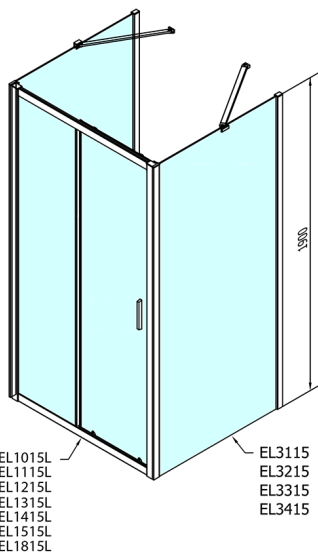

EASY Duschkabine drei Wänden 1300x800mm, L/R Variante, Klarglas

Bestellcode: EL1315EL3215EL3215

Größe

Breite: 1300 mm
 Höhe: 1900 mm
 Tiefe: 800 mm

Eigenschaften

Garantie: 2 Jahre

Technisches Arbeitsblatt

	B
EL3115	680-700
EL3215	780-800
EL3315	880-900
EL3415	980-1000

	A	C	D
EL1015	990-1030	470	400
EL1115	1090-1130	500	430
EL1215	1190-1230	530	480
EL1315	1290-1330	590	530
EL1415	1390-1430	640	580
EL1515	1490-1530	690	630
EL1815	1590-1630	740	680