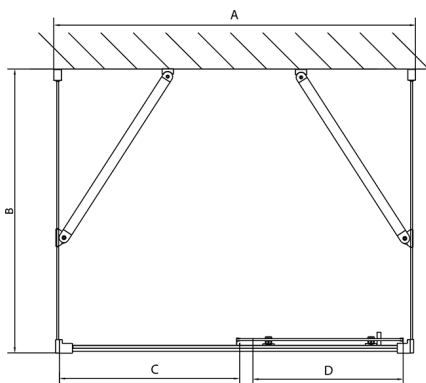

EASY Duschkabine drei Wänden 1300x800mm, L/R Variante, Klarglas

Bestellcode: EL1315EL3215EL3215

Größe

Breite: 1300 mm
 Höhe: 1900 mm
 Tiefe: 800 mm

Eigenschaften

Garantie: 2 Jahre

Technisches Arbeitsblatt

	B
EL3115	680-700
EL3215	780-800
EL3315	880-900
EL3415	980-1000

	A	C	D
EL1015	990-1030	470	400
EL1115	1090-1130	500	430
EL1215	1190-1230	530	480
EL1315	1290-1330	590	530
EL1415	1390-1430	640	580
EL1515	1490-1530	690	630
EL1815	1590-1630	740	680