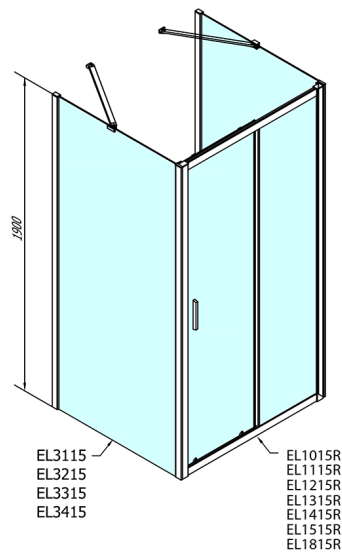

EASY Duschkabine drei Wänden 1300x800mm, L/R Variante, Klarglas

Bestellcode: EL1315EL3215EL3215

Größe

Breite: 1300 mm
 Höhe: 1900 mm
 Tiefe: 800 mm

Eigenschaften

Garantie: 2 Jahre

Technisches Arbeitsblatt

	B
EL3115	680-700
EL3215	780-800
EL3315	880-900
EL3415	980-1000

	A	C	D
EL1015	990-1030	470	400
EL1115	1090-1130	500	430
EL1215	1190-1230	530	480
EL1315	1290-1330	590	530
EL1415	1390-1430	640	580
EL1515	1490-1530	690	630
EL1815	1590-1630	740	680