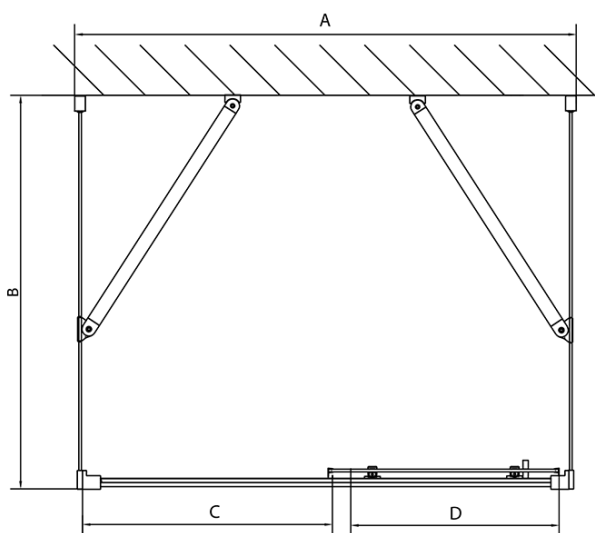

EASY Duschkabine drei Wänden 1300x700mm, L/R Variante, Klarglas

Bestellcode: EL1315EL3115EL3115

Grundinformation

Marke: Polysan
Serie: EASY

Größe

Breite: 1300 mm
Höhe: 1900 mm
Tiefe: 700 mm

Eigenschaften

Farbprofil: Chrom - Poliertem Aluminium
Form: 3-Teilig Duschtrennungen
Öffnungsarten: Schiebetür
Richtung der Öffnung: Universelle
Eingangsbreite: 530 mm
Glasfarbe: Klarglas
Glasdicke: 6 mm
Eigenschaften: Rahmendesign
Gewicht / Stück: 85.5 kg
Verpackung: 5 Stück
Garantie: 2 Jahre

	B
EL3115	680-700
EL3215	780-800
EL3315	880-900
EL3415	980-1000

	A	C	D
EL1015	990-1030	470	400
EL1115	1090-1130	500	430
EL1215	1190-1230	530	480
EL1315	1290-1330	590	530
EL1415	1390-1430	640	580
EL1515	1490-1530	690	630
EL1815	1590-1630	740	680