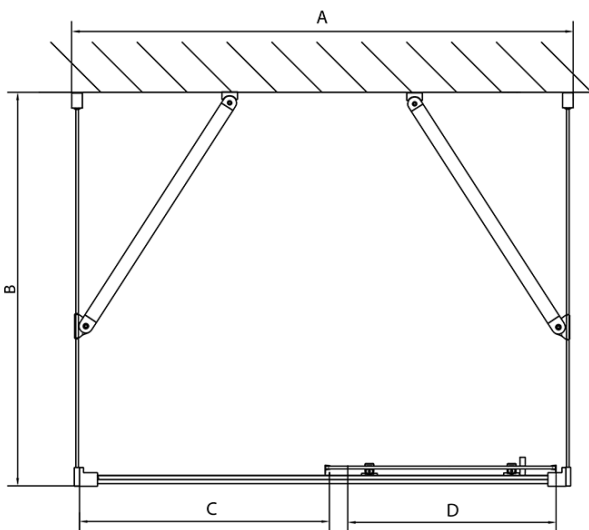

EASY Duschkabine drei Wänden 1300x700mm, L/R Variante, Klarglas

Bestellcode: EL1315EL3115EL3115

Grundinformation

Marke: Polysan
Serie: EASY

Größe

Breite: 1300 mm
Höhe: 1900 mm
Tiefe: 700 mm

Eigenschaften

Farbprofil: Chrom - Poliertem Aluminium
Form: 3-Teilig Duschaabtrennungen
Öffnungsarten: Schiebetür
Richtung der Öffnung: Universelle
Eingangsbreite: 530 mm
Glasfarbe: Klarglas
Glasdicke: 6 mm
Eigenschaften: Rahmendesign
Gewicht / Stück: 85.5 kg
Verpackung: 5 Stück
Garantie: 2 Jahre

EASY Duschkabine drei Wänden 1300x700mm, L/R
Variante, Klarglas

Technisches Arbeitsblatt

EL1015L
 EL1115L
 EL1215L
 EL1315L
 EL1415L
 EL1515L
 EL1815L

EL3115
 EL3215
 EL3315
 EL3415

EL3115
 EL3215
 EL3315
 EL3415

EL1015R
 EL1115R
 EL1215R
 EL1315R
 EL1415R
 EL1515R
 EL1815R

	B
EL3115	680-700
EL3215	780-800
EL3315	880-900
EL3415	980-1000

	A	C	D
EL1015	990-1030	470	400
EL1115	1090-1130	500	430
EL1215	1190-1230	530	480
EL1315	1290-1330	590	530
EL1415	1390-1430	640	580
EL1515	1490-1530	690	630
EL1815	1590-1630	740	680