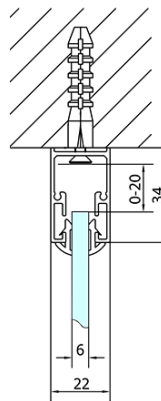

## Größe

**Breite:** 1300 mm  
**Höhe:** 1900 mm  
**Tiefe:** 700 mm

## Eigenschaften

**Farbenprofil:** Chrom - Poliertem Aluminium  
**Form:** 3-Teilig Duschaabtrennungen  
**Öffnungsarten:** Schiebetür  
**Richtung der Öffnung:** Universelle  
**Eingangsbreite:** 530 mm  
**Glasfarbe:** Klarglas  
**Glasdicke:** 6 mm  
**Eigenschaften:** Rahmendesign  
**Gewicht / Stück:** 85.5 kg  
**Verpackung:** 5 Stück  
**Garantie:** 2 Jahre

**EASY Duschkabine drei Wänden 1300x700mm, L/R**  
**Variante, Klarglas**

**Technisches Arbeitsblatt**

EL1015L  
 EL1115L  
 EL1215L  
 EL1315L  
 EL1415L  
 EL1515L  
 EL1815L

EL3115  
 EL3215  
 EL3315  
 EL3415

EL3115  
 EL3215  
 EL3315  
 EL3415

EL1015R  
 EL1115R  
 EL1215R  
 EL1315R  
 EL1415R  
 EL1515R  
 EL1815R

	B
EL3115	680-700
EL3215	780-800
EL3315	880-900
EL3415	980-1000

	A	C	D
EL1015	990-1030	470	400
EL1115	1090-1130	500	430
EL1215	1190-1230	530	480
EL1315	1290-1330	590	530
EL1415	1390-1430	640	580
EL1515	1490-1530	690	630
EL1815	1590-1630	740	680