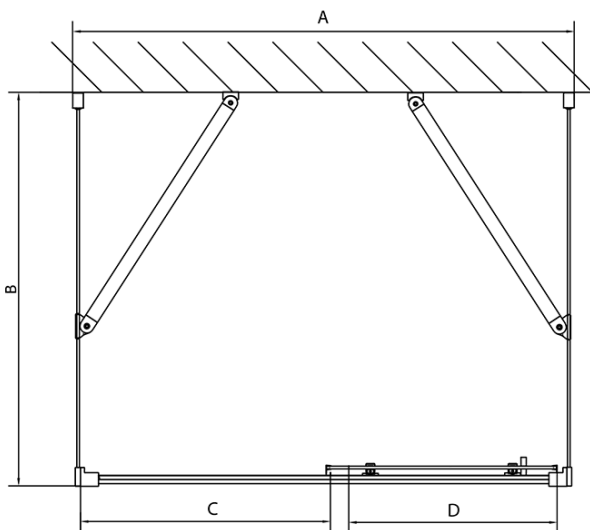

## Größe

**Breite:** 1300 mm  
**Höhe:** 1900 mm  
**Tiefe:** 700 mm

## Eigenschaften

**Farbenprofil:** Chrom - Poliertem Aluminium  
**Form:** 3-Teilig Duschaabtrennungen  
**Öffnungsarten:** Schiebetür  
**Richtung der Öffnung:** Universelle  
**Eingangsbreite:** 530 mm  
**Glasfarbe:** Klarglas  
**Glasdicke:** 6 mm  
**Eigenschaften:** Rahmendesign  
**Gewicht / Stück:** 85.5 kg  
**Verpackung:** 5 Stück  
**Garantie:** 2 Jahre

**EASY Duschkabine drei Wänden 1300x700mm, L/R**  
**Variante, Klarglas**

**Technisches Arbeitsblatt**

EL1015L  
 EL1115L  
 EL1215L  
 EL1315L  
 EL1415L  
 EL1515L  
 EL1815L

EL3115  
 EL3215  
 EL3315  
 EL3415

EL3115  
 EL3215  
 EL3315  
 EL3415

EL1015R  
 EL1115R  
 EL1215R  
 EL1315R  
 EL1415R  
 EL1515R  
 EL1815R

	B
EL3115	680-700
EL3215	780-800
EL3315	880-900
EL3415	980-1000

	A	C	D
EL1015	990-1030	470	400
EL1115	1090-1130	500	430
EL1215	1190-1230	530	480
EL1315	1290-1330	590	530
EL1415	1390-1430	640	580
EL1515	1490-1530	690	630
EL1815	1590-1630	740	680