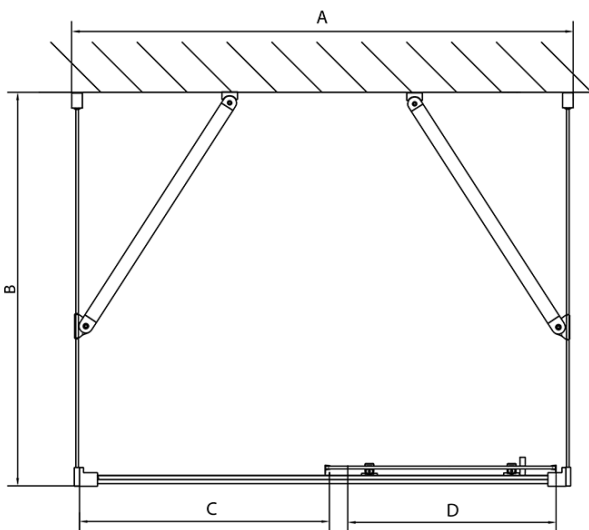

EASY Duschkabine drei Wänden 1300x700mm, L/R Variante, Klarglas

Bestellcode: EL1315EL3115EL3115

Grundinformation

Marke: Polysan
Serie: EASY

Größe

Breite: 1300 mm
Höhe: 1900 mm
Tiefe: 700 mm

Eigenschaften

Farbenprofil: Chrom - Poliertem Aluminium
Form: 3-Teilig Duschaabtrennungen
Öffnungsarten: Schiebetür
Richtung der Öffnung: Universelle
Eingangsbreite: 530 mm
Glasfarbe: Klarglas
Glasdicke: 6 mm
Eigenschaften: Rahmendesign
Gewicht / Stück: 85.5 kg
Verpackung: 5 Stück
Garantie: 2 Jahre

EASY Duschkabine drei Wänden 1300x700mm, L/R
Variante, Klarglas

Technisches Arbeitsblatt

EL1015L
 EL1115L
 EL1215L
 EL1315L
 EL1415L
 EL1515L
 EL1815L

EL3115
 EL3215
 EL3315
 EL3415

EL3115
 EL3215
 EL3315
 EL3415

EL1015R
 EL1115R
 EL1215R
 EL1315R
 EL1415R
 EL1515R
 EL1815R

	B
EL3115	680-700
EL3215	780-800
EL3315	880-900
EL3415	980-1000

	A	C	D
EL1015	990-1030	470	400
EL1115	1090-1130	500	430
EL1215	1190-1230	530	480
EL1315	1290-1330	590	530
EL1415	1390-1430	640	580
EL1515	1490-1530	690	630
EL1815	1590-1630	740	680