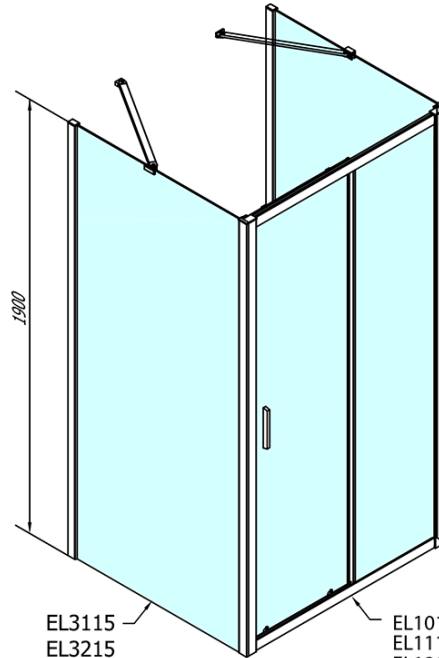

## Größe

**Breite:** 1300 mm  
**Höhe:** 1900 mm  
**Tiefe:** 700 mm

## Eigenschaften

**Farbprofil:** Chrom - Poliertem Aluminium  
**Form:** 3-Teilig Duschtrennungen  
**Öffnungsarten:** Schiebetür  
**Richtung der Öffnung:** Universelle  
**Eingangsbreite:** 530 mm  
**Glasfarbe:** Klarglas  
**Glasdicke:** 6 mm  
**Eigenschaften:** Rahmendesign  
**Gewicht / Stück:** 85.5 kg  
**Verpackung:** 5 Stück  
**Garantie:** 2 Jahre

**EASY Duschkabine drei Wänden 1300x700mm, L/R**  
**Variante, Klarglas**

**Technisches Arbeitsblatt**

EL1015L  
 EL1115L  
 EL1215L  
 EL1315L  
 EL1415L  
 EL1515L  
 EL1815L

EL3115  
 EL3215  
 EL3315  
 EL3415

EL3115  
 EL3215  
 EL3315  
 EL3415

EL1015R  
 EL1115R  
 EL1215R  
 EL1315R  
 EL1415R  
 EL1515R  
 EL1815R

	B
EL3115	680-700
EL3215	780-800
EL3315	880-900
EL3415	980-1000

	A	C	D
EL1015	990-1030	470	400
EL1115	1090-1130	500	430
EL1215	1190-1230	530	480
EL1315	1290-1330	590	530
EL1415	1390-1430	640	580
EL1515	1490-1530	690	630
EL1815	1590-1630	740	680