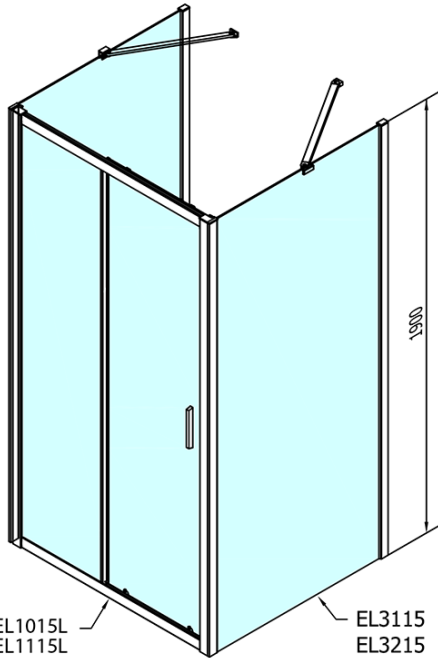

# EASY Duschkabine drei Wänden 1300x700mm, L/R Variante, Klarglas

**Bestellcode:** EL1315EL3115EL3115

## Größe

**Breite:** 1300 mm  
**Höhe:** 1900 mm  
**Tiefe:** 700 mm

## Eigenschaften

**Farbprofil:** Chrom - Poliertem Aluminium  
**Form:** 3-Teilig Duschtrennungen  
**Öffnungsarten:** Schiebetür  
**Richtung der Öffnung:** Universelle  
**Eingangsbreite:** 530 mm  
**Glasfarbe:** Klarglas  
**Glasdicke:** 6 mm  
**Eigenschaften:** Rahmendesign  
**Gewicht / Stück:** 85.5 kg  
**Verpackung:** 5 Stück  
**Garantie:** 2 Jahre

**EASY Duschkabine drei Wänden 1300x700mm, L/R**  
**Variante, Klarglas**

**Technisches Arbeitsblatt**

EL1015L  
 EL1115L  
 EL1215L  
 EL1315L  
 EL1415L  
 EL1515L  
 EL1815L

EL3115  
 EL3215  
 EL3315  
 EL3415