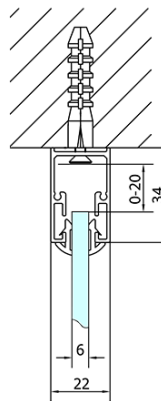

## Größe

**Breite:** 1300 mm  
**Höhe:** 1900 mm  
**Tiefe:** 700 mm

## Eigenschaften

**Farbprofil:** Chrom - Poliertem Aluminium  
**Form:** 3-Teilig Duschtrennungen  
**Öffnungsarten:** Schiebetür  
**Richtung der Öffnung:** Universelle  
**Eingangsbreite:** 530 mm  
**Glasfarbe:** Klarglas  
**Glasdicke:** 6 mm  
**Eigenschaften:** Rahmendesign  
**Gewicht / Stück:** 85.5 kg  
**Verpackung:** 5 Stück  
**Garantie:** 2 Jahre

**EASY Duschkabine drei Wänden 1300x700mm, L/R**  
**Variante, Klarglas**

**Technisches Arbeitsblatt**

EL1015L  
 EL1115L  
 EL1215L  
 EL1315L  
 EL1415L  
 EL1515L  
 EL1815L

EL3115  
 EL3215  
 EL3315  
 EL3415

EL3115  
 EL3215  
 EL3315  
 EL3415

EL1015R  
 EL1115R  
 EL1215R  
 EL1315R  
 EL1415R  
 EL1515R  
 EL1815R

	B
EL3115	680-700
EL3215	780-800
EL3315	880-900
EL3415	980-1000

	A	C	D
EL1015	990-1030	470	400
EL1115	1090-1130	500	430
EL1215	1190-1230	530	480
EL1315	1290-1330	590	530
EL1415	1390-1430	640	580
EL1515	1490-1530	690	630
EL1815	1590-1630	740	680