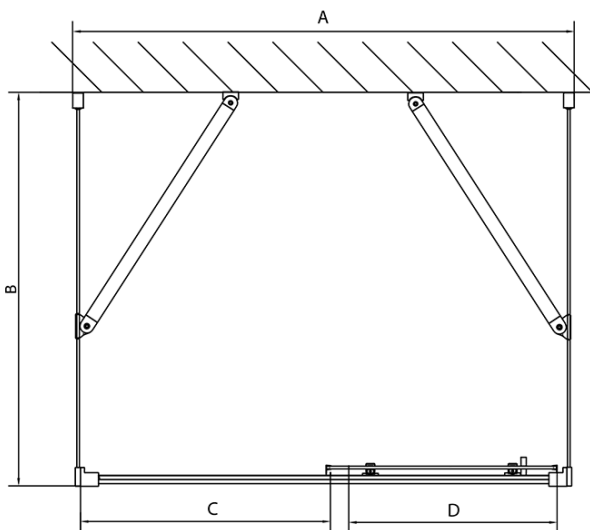

## Größe

**Breite:** 1300 mm  
**Höhe:** 1900 mm  
**Tiefe:** 700 mm

## Eigenschaften

**Farbprofil:** Chrom - Poliertem Aluminium  
**Form:** 3-Teilig Duschtrennungen  
**Öffnungsarten:** Schiebetür  
**Richtung der Öffnung:** Universelle  
**Eingangsbreite:** 530 mm  
**Glasfarbe:** Klarglas  
**Glasdicke:** 6 mm  
**Eigenschaften:** Rahmendesign  
**Gewicht / Stück:** 85.5 kg  
**Verpackung:** 5 Stück  
**Garantie:** 2 Jahre

**EASY Duschkabine drei Wänden 1300x700mm, L/R**  
**Variante, Klarglas**

**Technisches Arbeitsblatt**

EL1015L  
 EL1115L  
 EL1215L  
 EL1315L  
 EL1415L  
 EL1515L  
 EL1815L

EL3115  
 EL3215  
 EL3315  
 EL3415

EL3115  
 EL3215  
 EL3315  
 EL3415

EL1015R  
 EL1115R  
 EL1215R  
 EL1315R  
 EL1415R  
 EL1515R  
 EL1815R

	B
EL3115	680-700
EL3215	780-800
EL3315	880-900
EL3415	980-1000

	A	C	D
EL1015	990-1030	470	400
EL1115	1090-1130	500	430
EL1215	1190-1230	530	480
EL1315	1290-1330	590	530
EL1415	1390-1430	640	580
EL1515	1490-1530	690	630
EL1815	1590-1630	740	680