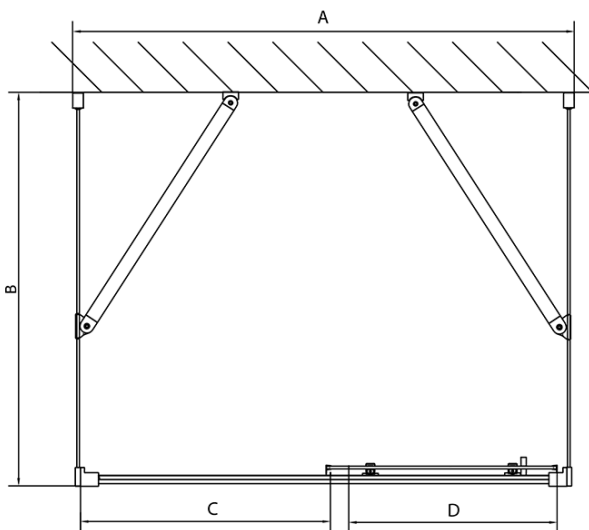

EASY Duschkabine drei Wänden 1300x700mm, L/R Variante, Klarglas

Bestellcode: EL1315EL3115EL3115

Grundinformation

Marke: Polysan
Serie: EASY

Größe

Breite: 1300 mm
Höhe: 1900 mm
Tiefe: 700 mm

Eigenschaften

Farbprofil: Chrom - Poliertem Aluminium
Form: 3-Teilig Duschaabtrennungen
Öffnungsarten: Schiebetür
Richtung der Öffnung: Universelle
Eingangsbreite: 530 mm
Glasfarbe: Klarglas
Glasdicke: 6 mm
Eigenschaften: Rahmendesign
Gewicht / Stück: 85.5 kg
Verpackung: 5 Stück
Garantie: 2 Jahre

EASY Duschkabine drei Wänden 1300x700mm, L/R
Variante, Klarglas

Technisches Arbeitsblatt

EL1015L
 EL1115L
 EL1215L
 EL1315L
 EL1415L
 EL1515L
 EL1815L

EL3115
 EL3215
 EL3315
 EL3415

EL3115
 EL3215
 EL3315
 EL3415

EL1015R
 EL1115R
 EL1215R
 EL1315R
 EL1415R
 EL1515R
 EL1815R

	B
EL3115	680-700
EL3215	780-800
EL3315	880-900
EL3415	980-1000

	A	C	D
EL1015	990-1030	470	400
EL1115	1090-1130	500	430
EL1215	1190-1230	530	480
EL1315	1290-1330	590	530
EL1415	1390-1430	640	580
EL1515	1490-1530	690	630
EL1815	1590-1630	740	680