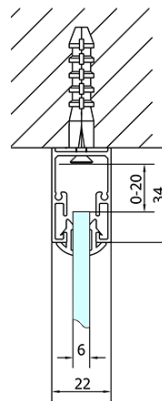

EASY Duschkabine drei Wänden 1300x700mm, L/R Variante, Klarglas

Bestellcode: EL1315EL3115EL3115

Grundinformation

Marke: Polysan
Serie: EASY

Größe

Breite: 1300 mm
Höhe: 1900 mm
Tiefe: 700 mm

Eigenschaften

Farbprofil: Chrom - Poliertem Aluminium
Form: 3-Teilig Duschaabtrennungen
Öffnungsarten: Schiebetür
Richtung der Öffnung: Universelle
Eingangsbreite: 530 mm
Glasfarbe: Klarglas
Glasdicke: 6 mm
Eigenschaften: Rahmendesign
Gewicht / Stück: 85.5 kg
Verpackung: 5 Stück
Garantie: 2 Jahre

EASY Duschkabine drei Wänden 1300x700mm, L/R
Variante, Klarglas

Technisches Arbeitsblatt

EL1015L
 EL1115L
 EL1215L
 EL1315L
 EL1415L
 EL1515L
 EL1815L

EL3115
 EL3215
 EL3315
 EL3415

EL3115
 EL3215
 EL3315
 EL3415

EL1015R
 EL1115R
 EL1215R
 EL1315R
 EL1415R
 EL1515R
 EL1815R

	B
EL3115	680-700
EL3215	780-800
EL3315	880-900
EL3415	980-1000

	A	C	D
EL1015	990-1030	470	400
EL1115	1090-1130	500	430
EL1215	1190-1230	530	480
EL1315	1290-1330	590	530
EL1415	1390-1430	640	580
EL1515	1490-1530	690	630
EL1815	1590-1630	740	680