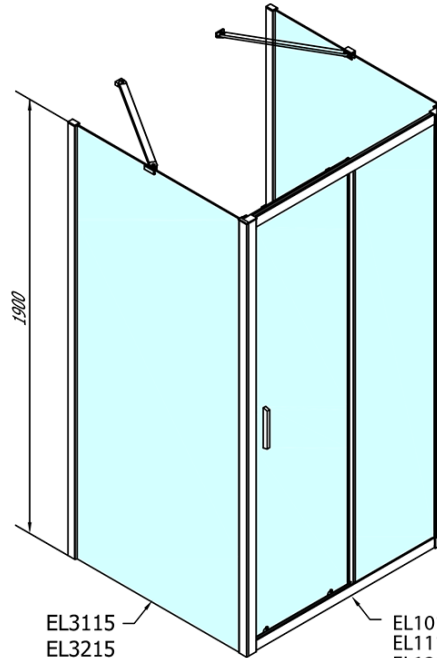

EASY Duschkabine drei Wänden 1300x700mm, L/R Variante, Klarglas

Bestellcode: EL1315EL3115EL3115

Grundinformation

Marke: Polysan
Serie: EASY

Größe

Breite: 1300 mm
Höhe: 1900 mm
Tiefe: 700 mm

Eigenschaften

Farbprofil: Chrom - Poliertem Aluminium
Form: 3-Teilig Duschaabtrennungen
Öffnungsarten: Schiebetür
Richtung der Öffnung: Universelle
Eingangsbreite: 530 mm
Glasfarbe: Klarglas
Glasdicke: 6 mm
Eigenschaften: Rahmendesign
Gewicht / Stück: 85.5 kg
Verpackung: 5 Stück
Garantie: 2 Jahre

EASY Duschkabine drei Wänden 1300x700mm, L/R
Variante, Klarglas

Technisches Arbeitsblatt

EL1015L
 EL1115L
 EL1215L
 EL1315L
 EL1415L
 EL1515L
 EL1815L

EL3115
 EL3215
 EL3315
 EL3415

EL3115
 EL3215
 EL3315
 EL3415

EL1015R
 EL1115R
 EL1215R
 EL1315R
 EL1415R
 EL1515R
 EL1815R

	B
EL3115	680-700
EL3215	780-800
EL3315	880-900
EL3415	980-1000

	A	C	D
EL1015	990-1030	470	400
EL1115	1090-1130	500	430
EL1215	1190-1230	530	480
EL1315	1290-1330	590	530
EL1415	1390-1430	640	580
EL1515	1490-1530	690	630
EL1815	1590-1630	740	680