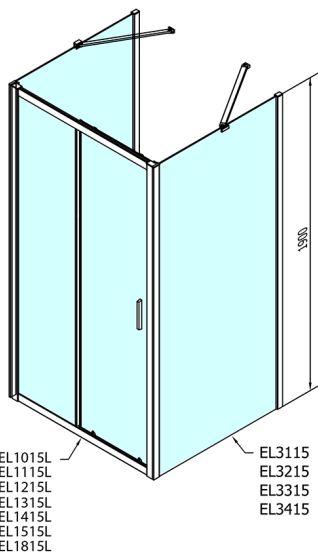

## EASY Duschkabine drei Wänden 1300x700mm, L/R Variante, Klarglas

**Bestellcode:** EL1315EL3115EL3115

**Größe**

Breite: 1300 mm  
 Höhe: 1900 mm  
 Tiefe: 700 mm

**Eigenschaften**

Garantie: 2 Jahre

### Technisches Arbeitsblatt

	B
EL3115	680-700
EL3215	780-800
EL3315	880-900
EL3415	980-1000

	A	C	D
EL1015	990-1030	470	400
EL1115	1090-1130	500	430
EL1215	1190-1230	530	480
EL1315	1290-1330	590	530
EL1415	1390-1430	640	580
EL1515	1490-1530	690	630
EL1815	1590-1630	740	680