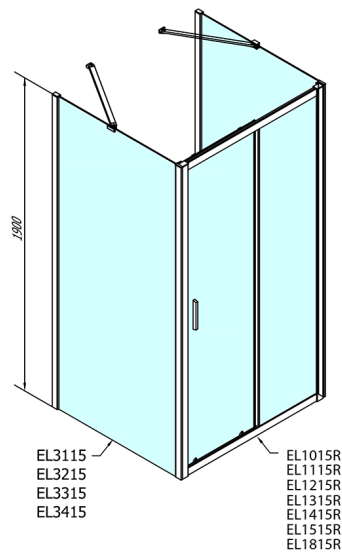

## EASY Duschkabine drei Wänden 1300x700mm, L/R Variante, Klarglas

**Bestellcode:** EL1315EL3115EL3115

**Größe**

Breite: 1300 mm  
 Höhe: 1900 mm  
 Tiefe: 700 mm

**Eigenschaften**

Garantie: 2 Jahre

### Technisches Arbeitsblatt

	B
EL3115	680-700
EL3215	780-800
EL3315	880-900
EL3415	980-1000

	A	C	D
EL1015	990-1030	470	400
EL1115	1090-1130	500	430
EL1215	1190-1230	530	480
EL1315	1290-1330	590	530
EL1415	1390-1430	640	580
EL1515	1490-1530	690	630
EL1815	1590-1630	740	680