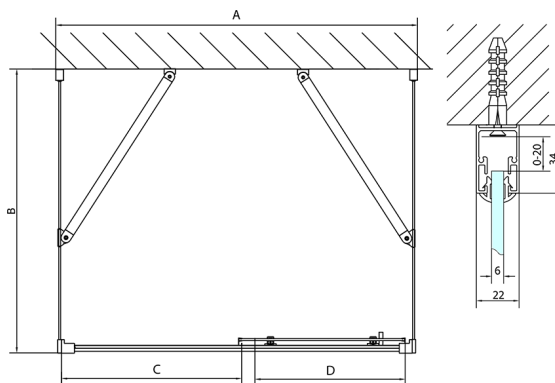

## EASY Duschkabine drei Wänden 1300x700mm, L/R Variante, Klarglas

**Bestellcode:** EL1315EL3115EL3115

**Größe**

Breite: 1300 mm  
 Höhe: 1900 mm  
 Tiefe: 700 mm

**Eigenschaften**

Garantie: 2 Jahre

### Technisches Arbeitsblatt

	B
EL3115	680-700
EL3215	780-800
EL3315	880-900
EL3415	980-1000

	A	C	D
EL1015	990-1030	470	400
EL1115	1090-1130	500	430
EL1215	1190-1230	530	480
EL1315	1290-1330	590	530
EL1415	1390-1430	640	580
EL1515	1490-1530	690	630
EL1815	1590-1630	740	680