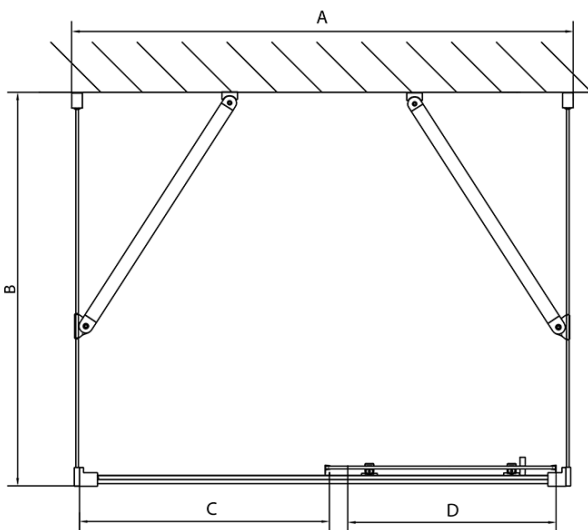

EASY Duschkabine drei Wänden 1200x1000mm, L/R Variante, Klarglas

Bestellcode: EL1215EL3415EL3415

Grundinformation

Marke: Polysan
Serie: EASY

Größe

Breite: 1200 mm
Höhe: 1900 mm
Tiefe: 1000 mm

Eigenschaften

Farbenprofil: Chrom - Poliertem Aluminium
Form: 3-Teilig Duschtrennungen
Öffnungsarten: Schiebetür
Richtung der Öffnung: Universelle
Eingangsbreite: 480 mm
Glasfarbe: Klarglas
Glasdicke: 6 mm
Eigenschaften: Rahmendesign
Gewicht / Stück: 100.5 kg
Verpackung: 5 Stück
Garantie: 2 Jahre

EASY Duschkabine drei Wänden 1200x1000mm, L/R
Variante, Klarglas

Technisches Arbeitsblatt

EL1015L
 EL1115L
 EL1215L
 EL1315L
 EL1415L
 EL1515L
 EL1815L

EL3115
 EL3215
 EL3315
 EL3415

EL3115
 EL3215
 EL3315
 EL3415

EL1015R
 EL1115R
 EL1215R
 EL1315R
 EL1415R
 EL1515R
 EL1815R

	B
EL3115	680-700
EL3215	780-800
EL3315	880-900
EL3415	980-1000

	A	C	D
EL1015	990-1030	470	400
EL1115	1090-1130	500	430
EL1215	1190-1230	530	480
EL1315	1290-1330	590	530
EL1415	1390-1430	640	580
EL1515	1490-1530	690	630
EL1815	1590-1630	740	680