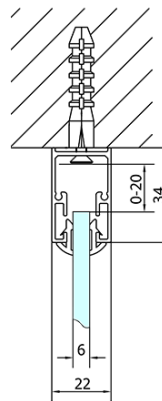

EASY Duschkabine drei Wänden 1200x1000mm, L/R Variante, Klarglas

Bestellcode: EL1215EL3415EL3415

Grundinformation

Marke: Polysan
Serie: EASY

Größe

Breite: 1200 mm
Höhe: 1900 mm
Tiefe: 1000 mm

Eigenschaften

Farbenprofil: Chrom - Poliertem Aluminium
Form: 3-Teilig Duschtrennungen
Öffnungsarten: Schiebetür
Richtung der Öffnung: Universelle
Eingangsbreite: 480 mm
Glasfarbe: Klarglas
Glasdicke: 6 mm
Eigenschaften: Rahmendesign
Gewicht / Stück: 100.5 kg
Verpackung: 5 Stück
Garantie: 2 Jahre

EASY Duschkabine drei Wänden 1200x1000mm, L/R
Variante, Klarglas

Technisches Arbeitsblatt

EL1015L
 EL1115L
 EL1215L
 EL1315L
 EL1415L
 EL1515L
 EL1815L

EL3115
 EL3215
 EL3315
 EL3415

EL3115
 EL3215
 EL3315
 EL3415

EL1015R
 EL1115R
 EL1215R
 EL1315R
 EL1415R
 EL1515R
 EL1815R

	B
EL3115	680-700
EL3215	780-800
EL3315	880-900
EL3415	980-1000

	A	C	D
EL1015	990-1030	470	400
EL1115	1090-1130	500	430
EL1215	1190-1230	530	480
EL1315	1290-1330	590	530
EL1415	1390-1430	640	580
EL1515	1490-1530	690	630
EL1815	1590-1630	740	680