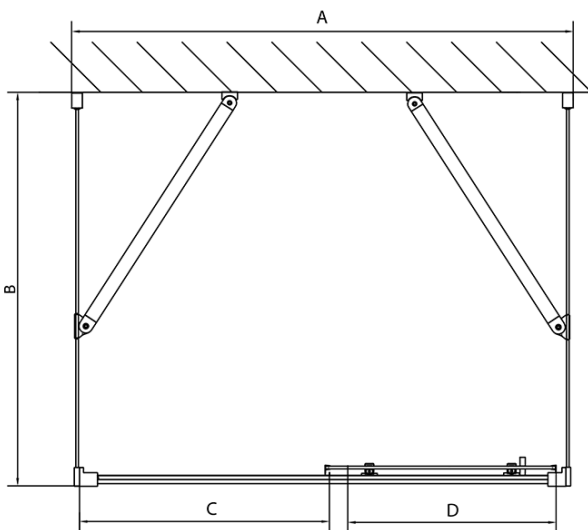

Tiefe: 1000 mm

Eigenschaften

Farbenprofil: Chrom - Poliertem Aluminium

Form: 3-Teilig Duschtrennungen

Öffnungsarten: Schiebetür

Richtung der Öffnung: Universelle

Eingangsbreite: 480 mm

Glasfarbe: Klarglas

Glasdicke: 6 mm

Eigenschaften: Rahmendesign

Gewicht / Stück: 100.5 kg

Verpackung: 5 Stück

Garantie: 2 Jahre

EASY Duschkabine drei Wänden 1200x1000mm, L/R
Variante, Klarglas

Technisches Arbeitsblatt

EL1015L
 EL1115L
 EL1215L
 EL1315L
 EL1415L
 EL1515L
 EL1815L

EL3115
 EL3215
 EL3315
 EL3415

EL3115
 EL3215
 EL3315
 EL3415

EL1015R
 EL1115R
 EL1215R
 EL1315R
 EL1415R
 EL1515R
 EL1815R

	B
EL3115	680-700
EL3215	780-800
EL3315	880-900
EL3415	980-1000

	A	C	D
EL1015	990-1030	470	400
EL1115	1090-1130	500	430
EL1215	1190-1230	530	480
EL1315	1290-1330	590	530
EL1415	1390-1430	640	580
EL1515	1490-1530	690	630
EL1815	1590-1630	740	680