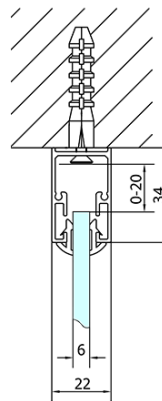

Tiefe: 1000 mm

Eigenschaften

Farbenprofil: Chrom - Poliertem Aluminium

Form: 3-Teilig Duschtrennungen

Öffnungsarten: Schiebetür

Richtung der Öffnung: Universelle

Eingangsbreite: 480 mm

Glasfarbe: Klarglas

Glasdicke: 6 mm

Eigenschaften: Rahmendesign

Gewicht / Stück: 100.5 kg

Verpackung: 5 Stück

Garantie: 2 Jahre

EASY Duschkabine drei Wänden 1200x1000mm, L/R
Variante, Klarglas

Technisches Arbeitsblatt

EL1015L
 EL1115L
 EL1215L
 EL1315L
 EL1415L
 EL1515L
 EL1815L

EL3115
 EL3215
 EL3315
 EL3415

EL3115
 EL3215
 EL3315
 EL3415

EL1015R
 EL1115R
 EL1215R
 EL1315R
 EL1415R
 EL1515R
 EL1815R

	B
EL3115	680-700
EL3215	780-800
EL3315	880-900
EL3415	980-1000

	A	C	D
EL1015	990-1030	470	400
EL1115	1090-1130	500	430
EL1215	1190-1230	530	480
EL1315	1290-1330	590	530
EL1415	1390-1430	640	580
EL1515	1490-1530	690	630
EL1815	1590-1630	740	680