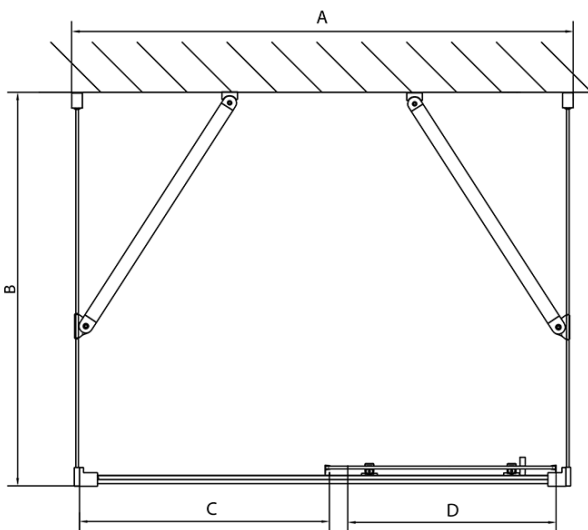

## Größe

**Breite:** 1200 mm  
**Höhe:** 1900 mm  
**Tiefe:** 1000 mm

## Eigenschaften

**Farbprofil:** Chrom - Poliertem Aluminium  
**Form:** 3-Teilig Duschtrennungen  
**Öffnungsarten:** Schiebetür  
**Richtung der Öffnung:** Universelle  
**Eingangsbreite:** 480 mm  
**Glasfarbe:** Klarglas  
**Glasdicke:** 6 mm  
**Eigenschaften:** Rahmendesign  
**Gewicht / Stück:** 100.5 kg  
**Verpackung:** 5 Stück  
**Garantie:** 2 Jahre

**EASY Duschkabine drei Wänden 1200x1000mm, L/R**  
**Variante, Klarglas**

**Technisches Arbeitsblatt**

EL1015L  
 EL1115L  
 EL1215L  
 EL1315L  
 EL1415L  
 EL1515L  
 EL1815L

EL3115  
 EL3215  
 EL3315  
 EL3415

EL3115  
 EL3215  
 EL3315  
 EL3415

EL1015R  
 EL1115R  
 EL1215R  
 EL1315R  
 EL1415R  
 EL1515R  
 EL1815R

	B
EL3115	680-700
EL3215	780-800
EL3315	880-900
EL3415	980-1000

	A	C	D
EL1015	990-1030	470	400
EL1115	1090-1130	500	430
EL1215	1190-1230	530	480
EL1315	1290-1330	590	530
EL1415	1390-1430	640	580
EL1515	1490-1530	690	630
EL1815	1590-1630	740	680