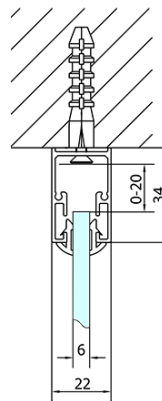

## Größe

**Breite:** 1200 mm  
**Höhe:** 1900 mm  
**Tiefe:** 1000 mm

## Eigenschaften

**Farbprofil:** Chrom - Poliertem Aluminium  
**Form:** 3-Teilig Duschtrennungen  
**Öffnungsarten:** Schiebetür  
**Richtung der Öffnung:** Universelle  
**Eingangsbreite:** 480 mm  
**Glasfarbe:** Klarglas  
**Glasdicke:** 6 mm  
**Eigenschaften:** Rahmendesign  
**Gewicht / Stück:** 100.5 kg  
**Verpackung:** 5 Stück  
**Garantie:** 2 Jahre

**EASY Duschkabine drei Wänden 1200x1000mm, L/R**  
**Variante, Klarglas**

**Technisches Arbeitsblatt**

EL1015L  
 EL1115L  
 EL1215L  
 EL1315L  
 EL1415L  
 EL1515L  
 EL1815L

EL3115  
 EL3215  
 EL3315  
 EL3415

EL3115  
 EL3215  
 EL3315  
 EL3415

EL1015R  
 EL1115R  
 EL1215R  
 EL1315R  
 EL1415R  
 EL1515R  
 EL1815R

	B
EL3115	680-700
EL3215	780-800
EL3315	880-900
EL3415	980-1000

	A	C	D
EL1015	990-1030	470	400
EL1115	1090-1130	500	430
EL1215	1190-1230	530	480
EL1315	1290-1330	590	530
EL1415	1390-1430	640	580
EL1515	1490-1530	690	630
EL1815	1590-1630	740	680