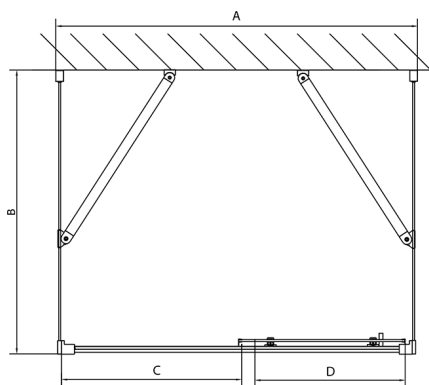

## EASY Duschkabine drei Wänden 1200x1000mm, L/R Variante, Klarglas

**Bestellcode:** EL1215EL3415EL3415

**Größe**

Breite: 1200 mm

Höhe: 1900 mm

Tiefe: 1000 mm

**Eigenschaften**

Garantie: 2 Jahre

### Technisches Arbeitsblatt

|        | B        |
|--------|----------|
| EL3115 | 680-700  |
| EL3215 | 780-800  |
| EL3315 | 880-900  |
| EL3415 | 980-1000 |

|        | A         | C   | D   |
|--------|-----------|-----|-----|
| EL1015 | 990-1030  | 470 | 400 |
| EL1115 | 1090-1130 | 500 | 430 |
| EL1215 | 1190-1230 | 530 | 480 |
| EL1315 | 1290-1330 | 590 | 530 |
| EL1415 | 1390-1430 | 640 | 580 |
| EL1515 | 1490-1530 | 690 | 630 |
| EL1815 | 1590-1630 | 740 | 680 |