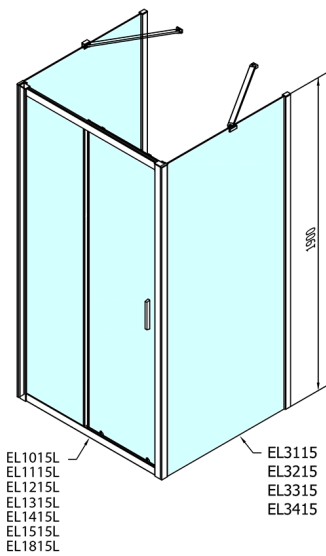

## EASY Duschkabine drei Wänden 1200x1000mm, L/R Variante, Klarglas

**Bestellcode:** EL1215EL3415EL3415

**Größe**

Breite: 1200 mm

Höhe: 1900 mm

Tiefe: 1000 mm

**Eigenschaften**

Garantie: 2 Jahre

### Technisches Arbeitsblatt

|        | B        |
|--------|----------|
| EL3115 | 680-700  |
| EL3215 | 780-800  |
| EL3315 | 880-900  |
| EL3415 | 980-1000 |

|        | A         | C   | D   |
|--------|-----------|-----|-----|
| EL1015 | 990-1030  | 470 | 400 |
| EL1115 | 1090-1130 | 500 | 430 |
| EL1215 | 1190-1230 | 530 | 480 |
| EL1315 | 1290-1330 | 590 | 530 |
| EL1415 | 1390-1430 | 640 | 580 |
| EL1515 | 1490-1530 | 690 | 630 |
| EL1815 | 1590-1630 | 740 | 680 |