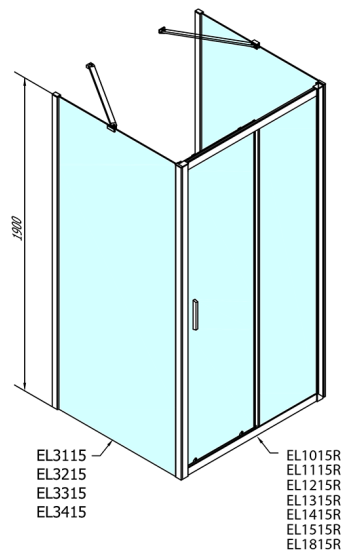

## EASY Duschkabine drei Wänden 1200x1000mm, L/R Variante, Klarglas

**Bestellcode:** EL1215EL3415EL3415

**Größe**

Breite: 1200 mm

Höhe: 1900 mm

Tiefe: 1000 mm

**Eigenschaften**

Garantie: 2 Jahre

### Technisches Arbeitsblatt

|        | B        |
|--------|----------|
| EL3115 | 680-700  |
| EL3215 | 780-800  |
| EL3315 | 880-900  |
| EL3415 | 980-1000 |

|        | A         | C   | D   |
|--------|-----------|-----|-----|
| EL1015 | 990-1030  | 470 | 400 |
| EL1115 | 1090-1130 | 500 | 430 |
| EL1215 | 1190-1230 | 530 | 480 |
| EL1315 | 1290-1330 | 590 | 530 |
| EL1415 | 1390-1430 | 640 | 580 |
| EL1515 | 1490-1530 | 690 | 630 |
| EL1815 | 1590-1630 | 740 | 680 |