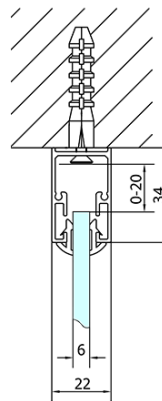

## Größe

**Breite:** 1200 mm  
**Höhe:** 1900 mm  
**Tiefe:** 900 mm

## Eigenschaften

**Farbprofil:** Chrom - Poliertem Aluminium  
**Form:** 3-Teilig Duschtrennungen  
**Öffnungsarten:** Schiebetür  
**Richtung der Öffnung:** Universelle  
**Eingangsbreite:** 480 mm  
**Glasfarbe:** Klarglas  
**Glasdicke:** 6 mm  
**Eigenschaften:** Rahmendesign  
**Gewicht / Stück:** 94.5 kg  
**Verpackung:** 5 Stück  
**Garantie:** 2 Jahre

**EASY Duschkabine drei Wänden 1200x900mm, L/R**  
**Variante, Klarglas**

**Technisches Arbeitsblatt**

EL1015L  
 EL1115L  
 EL1215L  
 EL1315L  
 EL1415L  
 EL1515L  
 EL1815L

EL3115  
 EL3215  
 EL3315  
 EL3415

EL3115  
 EL3215  
 EL3315  
 EL3415

EL1015R  
 EL1115R  
 EL1215R  
 EL1315R  
 EL1415R  
 EL1515R  
 EL1815R

	B
EL3115	680-700
EL3215	780-800
EL3315	880-900
EL3415	980-1000

	A	C	D
EL1015	990-1030	470	400
EL1115	1090-1130	500	430
EL1215	1190-1230	530	480
EL1315	1290-1330	590	530
EL1415	1390-1430	640	580
EL1515	1490-1530	690	630
EL1815	1590-1630	740	680