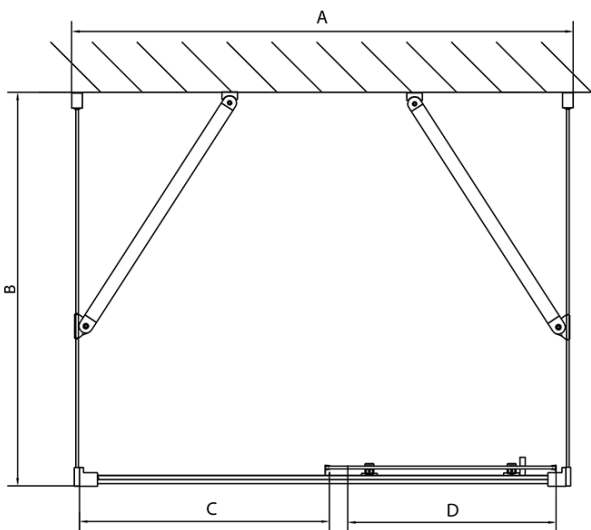

## Größe

**Breite:** 1200 mm  
**Höhe:** 1900 mm  
**Tiefe:** 900 mm

## Eigenschaften

**Farbprofil:** Chrom - Poliertem Aluminium  
**Form:** 3-Teilig Duschtrennungen  
**Öffnungsarten:** Schiebetür  
**Richtung der Öffnung:** Universelle  
**Eingangsbreite:** 480 mm  
**Glasfarbe:** Klarglas  
**Glasdicke:** 6 mm  
**Eigenschaften:** Rahmendesign  
**Gewicht / Stück:** 94.5 kg  
**Verpackung:** 5 Stück  
**Garantie:** 2 Jahre

**EASY Duschkabine drei Wänden 1200x900mm, L/R**  
**Variante, Klarglas**

**Technisches Arbeitsblatt**

EL1015L  
 EL1115L  
 EL1215L  
 EL1315L  
 EL1415L  
 EL1515L  
 EL1815L

EL3115  
 EL3215  
 EL3315  
 EL3415

EL3115  
 EL3215  
 EL3315  
 EL3415

EL1015R  
 EL1115R  
 EL1215R  
 EL1315R  
 EL1415R  
 EL1515R  
 EL1815R

	B
EL3115	680-700
EL3215	780-800
EL3315	880-900
EL3415	980-1000

	A	C	D
EL1015	990-1030	470	400
EL1115	1090-1130	500	430
EL1215	1190-1230	530	480
EL1315	1290-1330	590	530
EL1415	1390-1430	640	580
EL1515	1490-1530	690	630
EL1815	1590-1630	740	680