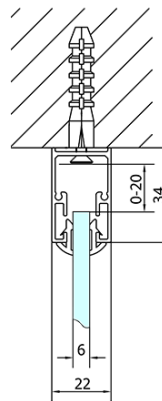

EASY Duschkabine drei Wänden 1200x900mm, L/R Variante, Klarglas

Bestellcode: EL1215EL3315EL3315

Grundinformation

Marke: Polysan
Serie: EASY

Größe

Breite: 1200 mm
Höhe: 1900 mm
Tiefe: 900 mm

Eigenschaften

Farbenprofil: Chrom - Poliertem Aluminium
Form: 3-Teilig Duschtrennungen
Öffnungsarten: Schiebetür
Richtung der Öffnung: Universelle
Eingangsbreite: 480 mm
Glasfarbe: Klarglas
Glasdicke: 6 mm
Eigenschaften: Rahmendesign
Gewicht / Stück: 94.5 kg
Verpackung: 5 Stück
Garantie: 2 Jahre

EASY Duschkabine drei Wänden 1200x900mm, L/R
Variante, Klarglas

Technisches Arbeitsblatt

EL1015L
 EL1115L
 EL1215L
 EL1315L
 EL1415L
 EL1515L
 EL1815L

EL3115
 EL3215
 EL3315
 EL3415

EL3115
 EL3215
 EL3315
 EL3415

EL1015R
 EL1115R
 EL1215R
 EL1315R
 EL1415R
 EL1515R
 EL1815R

	B
EL3115	680-700
EL3215	780-800
EL3315	880-900
EL3415	980-1000

	A	C	D
EL1015	990-1030	470	400
EL1115	1090-1130	500	430
EL1215	1190-1230	530	480
EL1315	1290-1330	590	530
EL1415	1390-1430	640	580
EL1515	1490-1530	690	630
EL1815	1590-1630	740	680