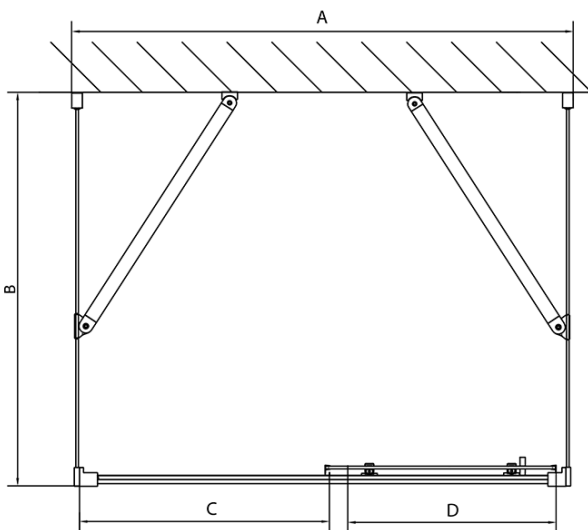

EASY Duschkabine drei Wänden 1200x900mm, L/R Variante, Klarglas

Bestellcode: EL1215EL3315EL3315

Grundinformation

Marke: Polysan
Serie: EASY

Größe

Breite: 1200 mm
Höhe: 1900 mm
Tiefe: 900 mm

Eigenschaften

Farbenprofil: Chrom - Poliertem Aluminium
Form: 3-Teilig Duschtrennungen
Öffnungsarten: Schiebetür
Richtung der Öffnung: Universelle
Eingangsbreite: 480 mm
Glasfarbe: Klarglas
Glasdicke: 6 mm
Eigenschaften: Rahmendesign
Gewicht / Stück: 94.5 kg
Verpackung: 5 Stück
Garantie: 2 Jahre

EASY Duschkabine drei Wänden 1200x900mm, L/R
Variante, Klarglas

Technisches Arbeitsblatt

EL1015L
 EL1115L
 EL1215L
 EL1315L
 EL1415L
 EL1515L
 EL1815L

EL3115
 EL3215
 EL3315
 EL3415

EL3115
 EL3215
 EL3315
 EL3415

EL1015R
 EL1115R
 EL1215R
 EL1315R
 EL1415R
 EL1515R
 EL1815R

	B
EL3115	680-700
EL3215	780-800
EL3315	880-900
EL3415	980-1000

	A	C	D
EL1015	990-1030	470	400
EL1115	1090-1130	500	430
EL1215	1190-1230	530	480
EL1315	1290-1330	590	530
EL1415	1390-1430	640	580
EL1515	1490-1530	690	630
EL1815	1590-1630	740	680