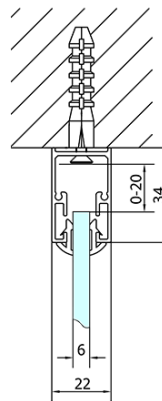

EASY Duschkabine drei Wänden 1200x900mm, L/R Variante, Klarglas

Bestellcode: EL1215EL3315EL3315

Grundinformation

Marke: Polysan
Serie: EASY

Größe

Breite: 1200 mm
Höhe: 1900 mm
Tiefe: 900 mm

Eigenschaften

Farbprofil: Chrom - Poliertem Aluminium
Form: 3-Teilig Duschtrennungen
Öffnungsarten: Schiebetür
Richtung der Öffnung: Universelle
Eingangsbreite: 480 mm
Glasfarbe: Klarglas
Glasdicke: 6 mm
Eigenschaften: Rahmendesign
Gewicht / Stück: 94.5 kg
Verpackung: 5 Stück
Garantie: 2 Jahre

EASY Duschkabine drei Wänden 1200x900mm, L/R
Variante, Klarglas

Technisches Arbeitsblatt

EL1015L
 EL1115L
 EL1215L
 EL1315L
 EL1415L
 EL1515L
 EL1815L

EL3115
 EL3215
 EL3315
 EL3415

EL3115
 EL3215
 EL3315
 EL3415

EL1015R
 EL1115R
 EL1215R
 EL1315R
 EL1415R
 EL1515R
 EL1815R

	B
EL3115	680-700
EL3215	780-800
EL3315	880-900
EL3415	980-1000

	A	C	D
EL1015	990-1030	470	400
EL1115	1090-1130	500	430
EL1215	1190-1230	530	480
EL1315	1290-1330	590	530
EL1415	1390-1430	640	580
EL1515	1490-1530	690	630
EL1815	1590-1630	740	680