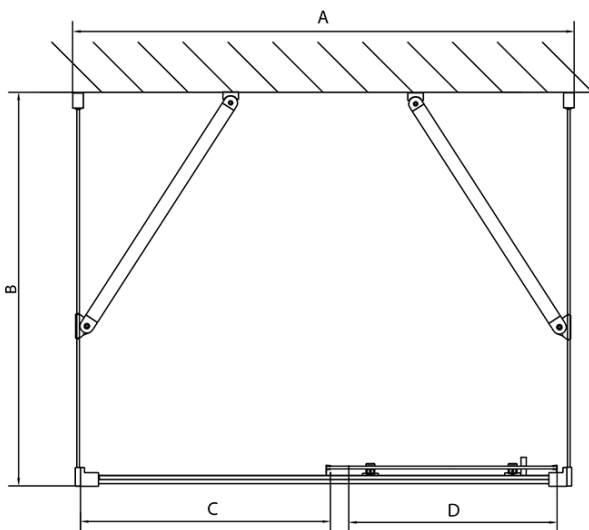

EASY Duschkabine drei Wänden 1200x900mm, L/R Variante, Klarglas

Bestellcode: EL1215EL3315EL3315

Grundinformation

Marke: Polysan
Serie: EASY

Größe

Breite: 1200 mm
Höhe: 1900 mm
Tiefe: 900 mm

Eigenschaften

Farbprofil: Chrom - Poliertem Aluminium
Form: 3-Teilig Duschtrennungen
Öffnungsarten: Schiebetür
Richtung der Öffnung: Universelle
Eingangsbreite: 480 mm
Glasfarbe: Klarglas
Glasdicke: 6 mm
Eigenschaften: Rahmendesign
Gewicht / Stück: 94.5 kg
Verpackung: 5 Stück
Garantie: 2 Jahre

EASY Duschkabine drei Wänden 1200x900mm, L/R
Variante, Klarglas

Technisches Arbeitsblatt

EL1015L
 EL1115L
 EL1215L
 EL1315L
 EL1415L
 EL1515L
 EL1815L

EL3115
 EL3215
 EL3315
 EL3415

EL3115
 EL3215
 EL3315
 EL3415

EL1015R
 EL1115R
 EL1215R
 EL1315R
 EL1415R
 EL1515R
 EL1815R

	B
EL3115	680-700
EL3215	780-800
EL3315	880-900
EL3415	980-1000

	A	C	D
EL1015	990-1030	470	400
EL1115	1090-1130	500	430
EL1215	1190-1230	530	480
EL1315	1290-1330	590	530
EL1415	1390-1430	640	580
EL1515	1490-1530	690	630
EL1815	1590-1630	740	680