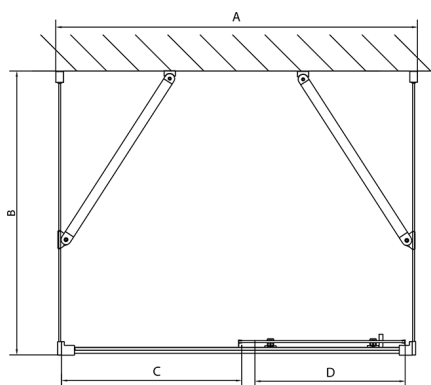

EASY Duschkabine drei Wänden 1200x900mm, L/R Variante, Klarglas

Bestellcode: EL1215EL3315EL3315

Größe

Breite: 1200 mm
Höhe: 1900 mm
Tiefe: 900 mm

Eigenschaften

Garantie: 2 Jahre

Technisches Arbeitsblatt

	B
EL3115	680-700
EL3215	780-800
EL3315	880-900
EL3415	980-1000

	A	C	D
EL1015	990-1030	470	400
EL1115	1090-1130	500	430
EL1215	1190-1230	530	480
EL1315	1290-1330	590	530
EL1415	1390-1430	640	580
EL1515	1490-1530	690	630
EL1815	1590-1630	740	680