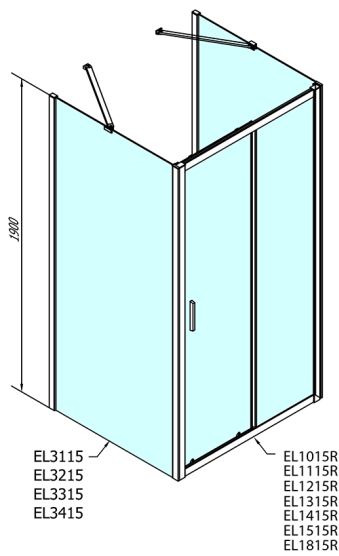

EASY Duschkabine drei Wänden 1200x900mm, L/R Variante, Klarglas

Bestellcode: EL1215EL3315EL3315

Größe

Breite: 1200 mm
Höhe: 1900 mm
Tiefe: 900 mm

Eigenschaften

Garantie: 2 Jahre

Technisches Arbeitsblatt

	B
EL3115	680-700
EL3215	780-800
EL3315	880-900
EL3415	980-1000

	A	C	D
EL1015	990-1030	470	400
EL1115	1090-1130	500	430
EL1215	1190-1230	530	480
EL1315	1290-1330	590	530
EL1415	1390-1430	640	580
EL1515	1490-1530	690	630
EL1815	1590-1630	740	680