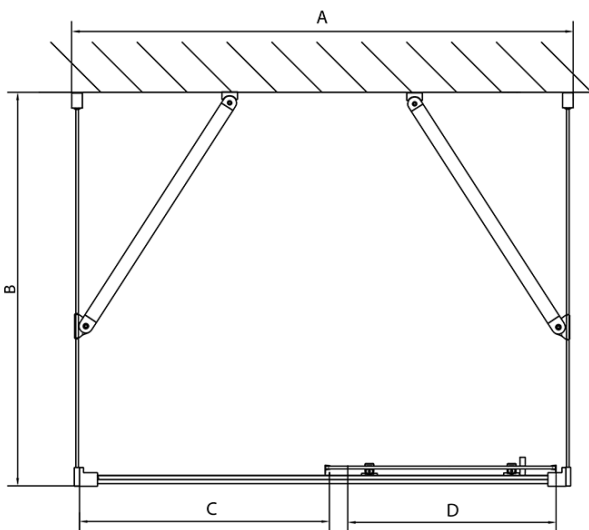

## Größe

**Breite:** 1200 mm  
**Höhe:** 1900 mm  
**Tiefe:** 800 mm

## Eigenschaften

**Farbenprofil:** Chrom - Poliertem Aluminium  
**Form:** 3-Teilig Duschtrennungen  
**Öffnungsarten:** Schiebetür  
**Richtung der Öffnung:** Universelle  
**Eingangsbreite:** 480 mm  
**Glasfarbe:** Klarglas  
**Glasdicke:** 6 mm  
**Eigenschaften:** Rahmendesign  
**Gewicht / Stück:** 88.5 kg  
**Verpackung:** 5 Stück  
**Garantie:** 2 Jahre

**EASY Duschkabine drei Wänden 1200x800mm, L/R**  
**Variante, Klarglas**

**Technisches Arbeitsblatt**

EL1015L  
 EL1115L  
 EL1215L  
 EL1315L  
 EL1415L  
 EL1515L  
 EL1815L

EL3115  
 EL3215  
 EL3315  
 EL3415

EL3115  
 EL3215  
 EL3315  
 EL3415

EL1015R  
 EL1115R  
 EL1215R  
 EL1315R  
 EL1415R  
 EL1515R  
 EL1815R

	B
EL3115	680-700
EL3215	780-800
EL3315	880-900
EL3415	980-1000

	A	C	D
EL1015	990-1030	470	400
EL1115	1090-1130	500	430
EL1215	1190-1230	530	480
EL1315	1290-1330	590	530
EL1415	1390-1430	640	580
EL1515	1490-1530	690	630
EL1815	1590-1630	740	680