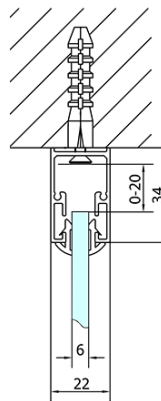

## Größe

**Breite:** 1200 mm  
**Höhe:** 1900 mm  
**Tiefe:** 800 mm

## Eigenschaften

**Farbenprofil:** Chrom - Poliertem Aluminium  
**Form:** 3-Teilig Duschtrennungen  
**Öffnungsarten:** Schiebetür  
**Richtung der Öffnung:** Universelle  
**Eingangsbreite:** 480 mm  
**Glasfarbe:** Klarglas  
**Glasdicke:** 6 mm  
**Eigenschaften:** Rahmendesign  
**Gewicht / Stück:** 88.5 kg  
**Verpackung:** 5 Stück  
**Garantie:** 2 Jahre

**EASY Duschkabine drei Wänden 1200x800mm, L/R**  
**Variante, Klarglas**

**Technisches Arbeitsblatt**

EL1015L  
 EL1115L  
 EL1215L  
 EL1315L  
 EL1415L  
 EL1515L  
 EL1815L

EL3115  
 EL3215  
 EL3315  
 EL3415

EL3115  
 EL3215  
 EL3315  
 EL3415

EL1015R  
 EL1115R  
 EL1215R  
 EL1315R  
 EL1415R  
 EL1515R  
 EL1815R

	B
EL3115	680-700
EL3215	780-800
EL3315	880-900
EL3415	980-1000

	A	C	D
EL1015	990-1030	470	400
EL1115	1090-1130	500	430
EL1215	1190-1230	530	480
EL1315	1290-1330	590	530
EL1415	1390-1430	640	580
EL1515	1490-1530	690	630
EL1815	1590-1630	740	680