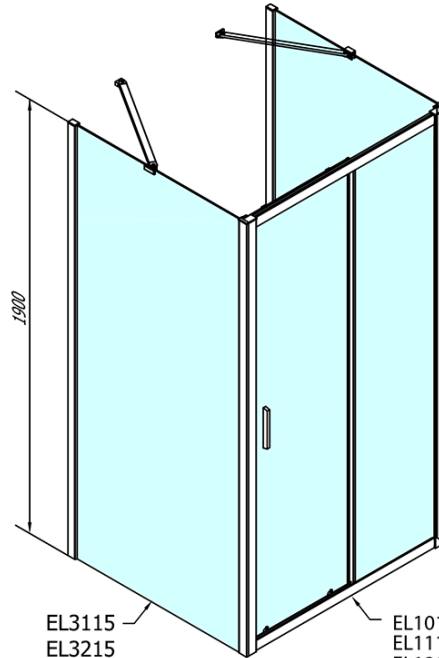

EASY Duschkabine drei Wänden 1200x800mm, L/R Variante, Klarglas

Bestellcode: EL1215EL3215EL3215

Grundinformation

Marke: Polysan
Serie: EASY

Größe

Breite: 1200 mm
Höhe: 1900 mm
Tiefe: 800 mm

Eigenschaften

Farbenprofil: Chrom - Poliertem Aluminium
Form: 3-Teilig Duschtrennungen
Öffnungsarten: Schiebetür
Richtung der Öffnung: Universelle
Eingangsbreite: 480 mm
Glasfarbe: Klarglas
Glasdicke: 6 mm
Eigenschaften: Rahmendesign
Gewicht / Stück: 88.5 kg
Verpackung: 5 Stück
Garantie: 2 Jahre

EASY Duschkabine drei Wänden 1200x800mm, L/R
Variante, Klarglas

Technisches Arbeitsblatt

EL1015L
 EL1115L
 EL1215L
 EL1315L
 EL1415L
 EL1515L
 EL1815L

EL3115
 EL3215
 EL3315
 EL3415

EL3115
 EL3215
 EL3315
 EL3415

EL1015R
 EL1115R
 EL1215R
 EL1315R
 EL1415R
 EL1515R
 EL1815R

	B
EL3115	680-700
EL3215	780-800
EL3315	880-900
EL3415	980-1000

	A	C	D
EL1015	990-1030	470	400
EL1115	1090-1130	500	430
EL1215	1190-1230	530	480
EL1315	1290-1330	590	530
EL1415	1390-1430	640	580
EL1515	1490-1530	690	630
EL1815	1590-1630	740	680