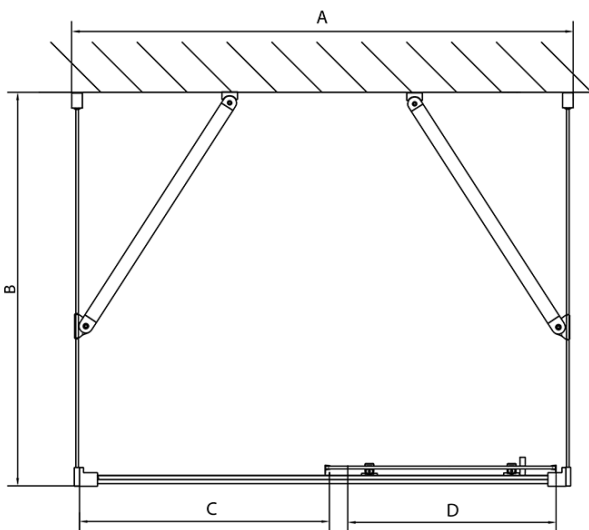

EASY Duschkabine drei Wänden 1200x800mm, L/R Variante, Klarglas

Bestellcode: EL1215EL3215EL3215

Grundinformation

Marke: Polysan
Serie: EASY

Größe

Breite: 1200 mm
Höhe: 1900 mm
Tiefe: 800 mm

Eigenschaften

Farbenprofil: Chrom - Poliertem Aluminium
Form: 3-Teilig Duschtrennungen
Öffnungsarten: Schiebetür
Richtung der Öffnung: Universelle
Eingangsbreite: 480 mm
Glasfarbe: Klarglas
Glasdicke: 6 mm
Eigenschaften: Rahmendesign
Gewicht / Stück: 88.5 kg
Verpackung: 5 Stück
Garantie: 2 Jahre

EASY Duschkabine drei Wänden 1200x800mm, L/R
Variante, Klarglas

Technisches Arbeitsblatt

EL1015L
 EL1115L
 EL1215L
 EL1315L
 EL1415L
 EL1515L
 EL1815L

EL3115
 EL3215
 EL3315
 EL3415

EL3115
 EL3215
 EL3315
 EL3415

EL1015R
 EL1115R
 EL1215R
 EL1315R
 EL1415R
 EL1515R
 EL1815R

	B
EL3115	680-700
EL3215	780-800
EL3315	880-900
EL3415	980-1000

	A	C	D
EL1015	990-1030	470	400
EL1115	1090-1130	500	430
EL1215	1190-1230	530	480
EL1315	1290-1330	590	530
EL1415	1390-1430	640	580
EL1515	1490-1530	690	630
EL1815	1590-1630	740	680