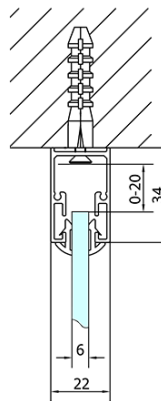

EASY Duschkabine drei Wänden 1200x800mm, L/R Variante, Klarglas

Bestellcode: EL1215EL3215EL3215

Grundinformation

Marke: Polysan
Serie: EASY

Größe

Breite: 1200 mm
Höhe: 1900 mm
Tiefe: 800 mm

Eigenschaften

Farbenprofil: Chrom - Poliertem Aluminium
Form: 3-Teilig Duschtrennungen
Öffnungsarten: Schiebetür
Richtung der Öffnung: Universelle
Eingangsbreite: 480 mm
Glasfarbe: Klarglas
Glasdicke: 6 mm
Eigenschaften: Rahmendesign
Gewicht / Stück: 88.5 kg
Verpackung: 5 Stück
Garantie: 2 Jahre

EASY Duschkabine drei Wänden 1200x800mm, L/R
Variante, Klarglas

Technisches Arbeitsblatt

EL1015L
 EL1115L
 EL1215L
 EL1315L
 EL1415L
 EL1515L
 EL1815L

EL3115
 EL3215
 EL3315
 EL3415

EL3115
 EL3215
 EL3315
 EL3415

EL1015R
 EL1115R
 EL1215R
 EL1315R
 EL1415R
 EL1515R
 EL1815R

	B
EL3115	680-700
EL3215	780-800
EL3315	880-900
EL3415	980-1000

	A	C	D
EL1015	990-1030	470	400
EL1115	1090-1130	500	430
EL1215	1190-1230	530	480
EL1315	1290-1330	590	530
EL1415	1390-1430	640	580
EL1515	1490-1530	690	630
EL1815	1590-1630	740	680