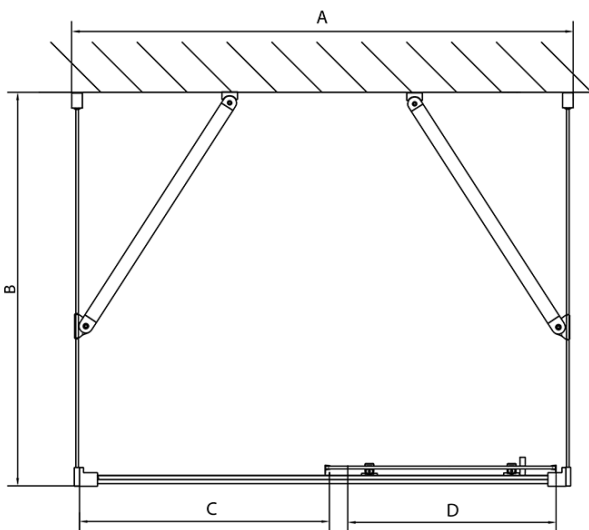

EASY Duschkabine drei Wänden 1200x800mm, L/R Variante, Klarglas

Bestellcode: EL1215EL3215EL3215

Grundinformation

Marke: Polysan
Serie: EASY

Größe

Breite: 1200 mm
Höhe: 1900 mm
Tiefe: 800 mm

Eigenschaften

Farbenprofil: Chrom - Poliertem Aluminium
Form: 3-Teilig Duschaabtrennungen
Öffnungsarten: Schiebetür
Richtung der Öffnung: Universelle
Eingangsbreite: 480 mm
Glasfarbe: Klarglas
Glasdicke: 6 mm
Eigenschaften: Rahmendesign
Gewicht / Stück: 88.5 kg
Verpackung: 5 Stück
Garantie: 2 Jahre

EASY Duschkabine drei Wänden 1200x800mm, L/R
Variante, Klarglas

Technisches Arbeitsblatt

EL1015L
 EL1115L
 EL1215L
 EL1315L
 EL1415L
 EL1515L
 EL1815L

EL3115
 EL3215
 EL3315
 EL3415

EL3115
 EL3215
 EL3315
 EL3415

EL1015R
 EL1115R
 EL1215R
 EL1315R
 EL1415R
 EL1515R
 EL1815R

	B
EL3115	680-700
EL3215	780-800
EL3315	880-900
EL3415	980-1000

	A	C	D
EL1015	990-1030	470	400
EL1115	1090-1130	500	430
EL1215	1190-1230	530	480
EL1315	1290-1330	590	530
EL1415	1390-1430	640	580
EL1515	1490-1530	690	630
EL1815	1590-1630	740	680