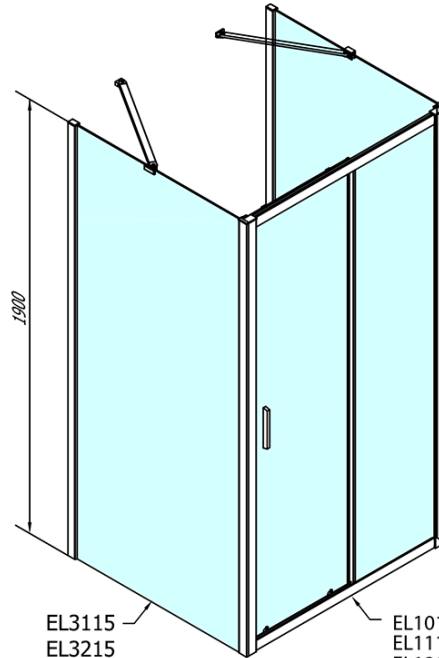

EASY Duschkabine drei Wänden 1200x800mm, L/R Variante, Klarglas

Bestellcode: EL1215EL3215EL3215

Grundinformation

Marke: Polysan
Serie: EASY

Größe

Breite: 1200 mm
Höhe: 1900 mm
Tiefe: 800 mm

Eigenschaften

Farbenprofil: Chrom - Poliertem Aluminium
Form: 3-Teilig Duschaabtrennungen
Öffnungsarten: Schiebetür
Richtung der Öffnung: Universelle
Eingangsbreite: 480 mm
Glasfarbe: Klarglas
Glasdicke: 6 mm
Eigenschaften: Rahmendesign
Gewicht / Stück: 88.5 kg
Verpackung: 5 Stück
Garantie: 2 Jahre

EASY Duschkabine drei Wänden 1200x800mm, L/R
Variante, Klarglas

Technisches Arbeitsblatt

EL1015L
 EL1115L
 EL1215L
 EL1315L
 EL1415L
 EL1515L
 EL1815L

EL3115
 EL3215
 EL3315
 EL3415

EL3115
 EL3215
 EL3315
 EL3415

EL1015R
 EL1115R
 EL1215R
 EL1315R
 EL1415R
 EL1515R
 EL1815R

	B
EL3115	680-700
EL3215	780-800
EL3315	880-900
EL3415	980-1000

	A	C	D
EL1015	990-1030	470	400
EL1115	1090-1130	500	430
EL1215	1190-1230	530	480
EL1315	1290-1330	590	530
EL1415	1390-1430	640	580
EL1515	1490-1530	690	630
EL1815	1590-1630	740	680