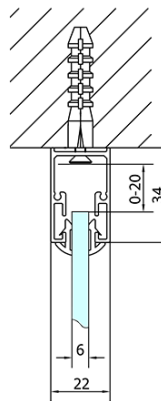

EASY Duschkabine drei Wänden 1200x800mm, L/R Variante, Klarglas

Bestellcode: EL1215EL3215EL3215

Grundinformation

Marke: Polysan
Serie: EASY

Größe

Breite: 1200 mm
Höhe: 1900 mm
Tiefe: 800 mm

Eigenschaften

Farbenprofil: Chrom - Poliertem Aluminium
Form: 3-Teilig Duschaabtrennungen
Öffnungsarten: Schiebetür
Richtung der Öffnung: Universelle
Eingangsbreite: 480 mm
Glasfarbe: Klarglas
Glasdicke: 6 mm
Eigenschaften: Rahmendesign
Gewicht / Stück: 88.5 kg
Verpackung: 5 Stück
Garantie: 2 Jahre

EASY Duschkabine drei Wänden 1200x800mm, L/R
Variante, Klarglas

Technisches Arbeitsblatt

EL1015L
 EL1115L
 EL1215L
 EL1315L
 EL1415L
 EL1515L
 EL1815L

EL3115
 EL3215
 EL3315
 EL3415

EL3115
 EL3215
 EL3315
 EL3415

EL1015R
 EL1115R
 EL1215R
 EL1315R
 EL1415R
 EL1515R
 EL1815R

	B
EL3115	680-700
EL3215	780-800
EL3315	880-900
EL3415	980-1000

	A	C	D
EL1015	990-1030	470	400
EL1115	1090-1130	500	430
EL1215	1190-1230	530	480
EL1315	1290-1330	590	530
EL1415	1390-1430	640	580
EL1515	1490-1530	690	630
EL1815	1590-1630	740	680