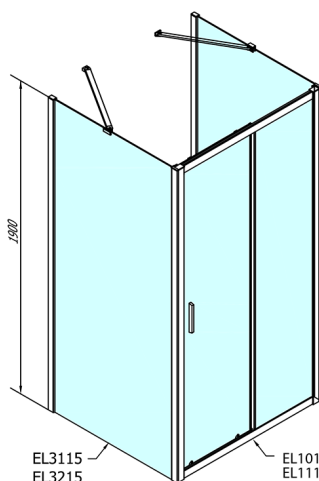

EL3115
EL3215
EL3315
EL3415

EL1015R
EL1115R
EL1215R
EL1315R
EL1415R
EL1515R
EL1815R