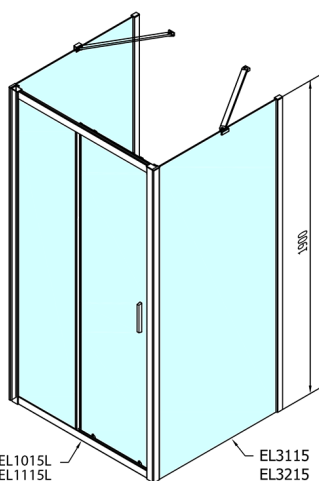

Technisches Arbeitsblatt

EL1015L
EL1115L
EL1215L
EL1315L
EL1415L
EL1515L
EL1815L

EL3115
EL3215
EL3315
EL3415