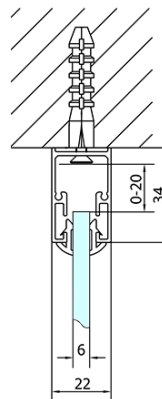

EASY Duschkabine drei Wänden 1200x700mm, L/R Variante, Klarglas

Bestellcode: EL1215EL3115EL3115

Grundinformation

Marke: Polysan
Serie: EASY

Größe

Breite: 1200 mm
Höhe: 1900 mm
Tiefe: 700 mm

Eigenschaften

Farbenprofil: Chrom - Poliertem Aluminium
Form: 3-Teilig Duschtrennungen
Öffnungsarten: Schiebetür
Richtung der Öffnung: Universelle
Eingangsbreite: 480 mm
Glasfarbe: Klarglas
Glasdicke: 6 mm
Eigenschaften: Rahmendesign
Gewicht / Stück: 82.5 kg
Verpackung: 5 Stück
Garantie: 2 Jahre

	B
EL3115	680-700
EL3215	780-800
EL3315	880-900
EL3415	980-1000

	A	C	D
EL1015	990-1030	470	400
EL1115	1090-1130	500	430
EL1215	1190-1230	530	480
EL1315	1290-1330	590	530
EL1415	1390-1430	640	580
EL1515	1490-1530	690	630
EL1815	1590-1630	740	680