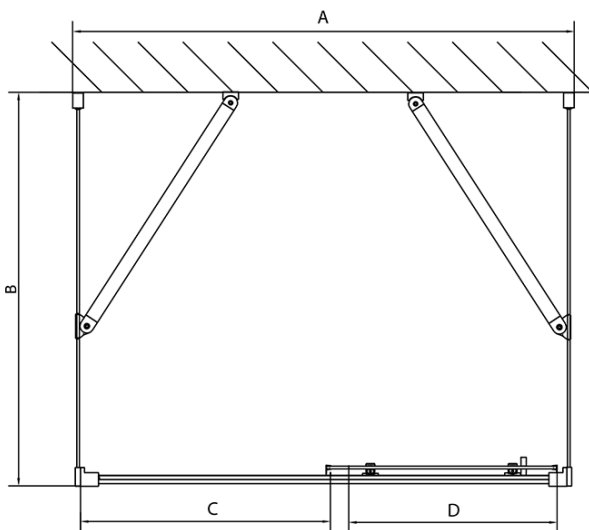

EASY Duschkabine drei Wänden 1200x700mm, L/R Variante, Klarglas

Bestellcode: EL1215EL3115EL3115

Grundinformation

Marke: Polysan
Serie: EASY

Größe

Breite: 1200 mm
Höhe: 1900 mm
Tiefe: 700 mm

Eigenschaften

Farbenprofil: Chrom - Poliertem Aluminium
Form: 3-Teilig Duschtrennungen
Öffnungsarten: Schiebetür
Richtung der Öffnung: Universelle
Eingangsbreite: 480 mm
Glasfarbe: Klarglas
Glasdicke: 6 mm
Eigenschaften: Rahmendesign
Gewicht / Stück: 82.5 kg
Verpackung: 5 Stück
Garantie: 2 Jahre

	B
EL3115	680-700
EL3215	780-800
EL3315	880-900
EL3415	980-1000

	A	C	D
EL1015	990-1030	470	400
EL1115	1090-1130	500	430
EL1215	1190-1230	530	480
EL1315	1290-1330	590	530
EL1415	1390-1430	640	580
EL1515	1490-1530	690	630
EL1815	1590-1630	740	680