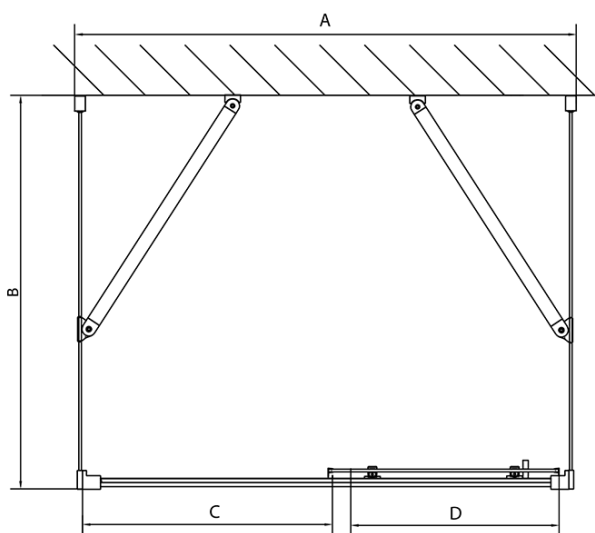

## Größe

**Breite:** 1200 mm  
**Höhe:** 1900 mm  
**Tiefe:** 700 mm

## Eigenschaften

**Farbenprofil:** Chrom - Poliertem Aluminium  
**Form:** 3-Teilig Duschtrennungen  
**Öffnungsarten:** Schiebetür  
**Richtung der Öffnung:** Universelle  
**Eingangsbreite:** 480 mm  
**Glasfarbe:** Klarglas  
**Glasdicke:** 6 mm  
**Eigenschaften:** Rahmendesign  
**Gewicht / Stück:** 82.5 kg  
**Verpackung:** 5 Stück  
**Garantie:** 2 Jahre

	B
EL3115	680-700
EL3215	780-800
EL3315	880-900
EL3415	980-1000

	A	C	D
EL1015	990-1030	470	400
EL1115	1090-1130	500	430
EL1215	1190-1230	530	480
EL1315	1290-1330	590	530
EL1415	1390-1430	640	580
EL1515	1490-1530	690	630
EL1815	1590-1630	740	680