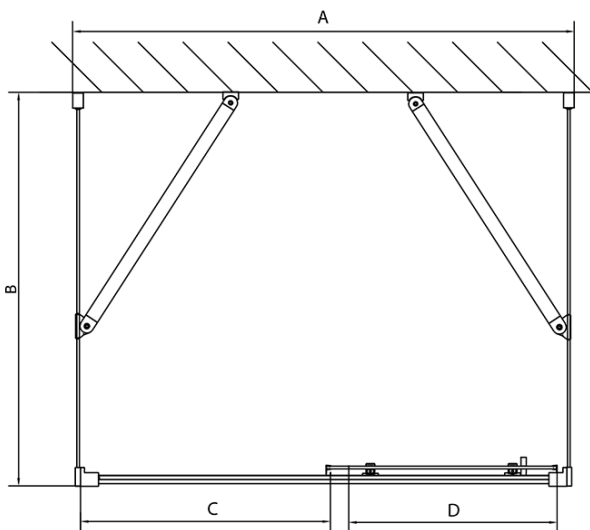

EASY Duschkabine drei Wänden 1200x700mm, L/R Variante, Klarglas

Bestellcode: EL1215EL3115EL3115

Grundinformation

Marke: Polysan
Serie: EASY

Größe

Breite: 1200 mm
Höhe: 1900 mm
Tiefe: 700 mm

Eigenschaften

Farbenprofil: Chrom - Poliertem Aluminium
Form: 3-Teilig Duschtrennungen
Öffnungsarten: Schiebetür
Richtung der Öffnung: Universelle
Eingangsbreite: 480 mm
Glasfarbe: Klarglas
Glasdicke: 6 mm
Eigenschaften: Rahmendesign
Gewicht / Stück: 82.5 kg
Verpackung: 5 Stück
Garantie: 2 Jahre

EASY Duschkabine drei Wänden 1200x700mm, L/R
Variante, Klarglas

Technisches Arbeitsblatt

EL1015L
 EL1115L
 EL1215L
 EL1315L
 EL1415L
 EL1515L
 EL1815L

EL3115
 EL3215
 EL3315
 EL3415

EL3115
 EL3215
 EL3315
 EL3415

EL1015R
 EL1115R
 EL1215R
 EL1315R
 EL1415R
 EL1515R
 EL1815R

	B
EL3115	680-700
EL3215	780-800
EL3315	880-900
EL3415	980-1000

	A	C	D
EL1015	990-1030	470	400
EL1115	1090-1130	500	430
EL1215	1190-1230	530	480
EL1315	1290-1330	590	530
EL1415	1390-1430	640	580
EL1515	1490-1530	690	630
EL1815	1590-1630	740	680