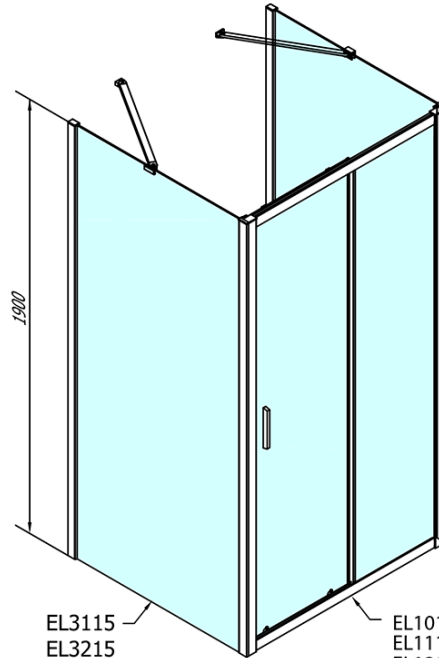

EASY Duschkabine drei Wänden 1200x700mm, L/R Variante, Klarglas

Bestellcode: EL1215EL3115EL3115

Grundinformation

Marke: Polysan
Serie: EASY

Größe

Breite: 1200 mm
Höhe: 1900 mm
Tiefe: 700 mm

Eigenschaften

Farbenprofil: Chrom - Poliertem Aluminium
Form: 3-Teilig Duschtrennungen
Öffnungsarten: Schiebetür
Richtung der Öffnung: Universelle
Eingangsbreite: 480 mm
Glasfarbe: Klarglas
Glasdicke: 6 mm
Eigenschaften: Rahmendesign
Gewicht / Stück: 82.5 kg
Verpackung: 5 Stück
Garantie: 2 Jahre

EASY Duschkabine drei Wänden 1200x700mm, L/R
Variante, Klarglas

Technisches Arbeitsblatt

EL1015L
 EL1115L
 EL1215L
 EL1315L
 EL1415L
 EL1515L
 EL1815L

EL3115
 EL3215
 EL3315
 EL3415

EL3115
 EL3215
 EL3315
 EL3415

EL1015R
 EL1115R
 EL1215R
 EL1315R
 EL1415R
 EL1515R
 EL1815R

	B
EL3115	680-700
EL3215	780-800
EL3315	880-900
EL3415	980-1000

	A	C	D
EL1015	990-1030	470	400
EL1115	1090-1130	500	430
EL1215	1190-1230	530	480
EL1315	1290-1330	590	530
EL1415	1390-1430	640	580
EL1515	1490-1530	690	630
EL1815	1590-1630	740	680