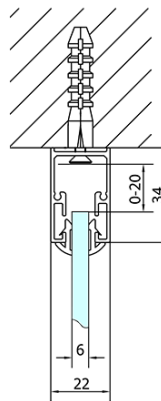

EASY Duschkabine drei Wänden 1200x700mm, L/R Variante, Klarglas

Bestellcode: EL1215EL3115EL3115

Grundinformation

Marke: Polysan
Serie: EASY

Größe

Breite: 1200 mm
Höhe: 1900 mm
Tiefe: 700 mm

Eigenschaften

Farbenprofil: Chrom - Poliertem Aluminium
Form: 3-Teilig Duschtrennungen
Öffnungsarten: Schiebetür
Richtung der Öffnung: Universelle
Eingangsbreite: 480 mm
Glasfarbe: Klarglas
Glasdicke: 6 mm
Eigenschaften: Rahmendesign
Gewicht / Stück: 82.5 kg
Verpackung: 5 Stück
Garantie: 2 Jahre

EASY Duschkabine drei Wänden 1200x700mm, L/R
Variante, Klarglas

Technisches Arbeitsblatt

EL1015L
 EL1115L
 EL1215L
 EL1315L
 EL1415L
 EL1515L
 EL1815L

EL3115
 EL3215
 EL3315
 EL3415

EL3115
 EL3215
 EL3315
 EL3415

EL1015R
 EL1115R
 EL1215R
 EL1315R
 EL1415R
 EL1515R
 EL1815R

	B
EL3115	680-700
EL3215	780-800
EL3315	880-900
EL3415	980-1000

	A	C	D
EL1015	990-1030	470	400
EL1115	1090-1130	500	430
EL1215	1190-1230	530	480
EL1315	1290-1330	590	530
EL1415	1390-1430	640	580
EL1515	1490-1530	690	630
EL1815	1590-1630	740	680