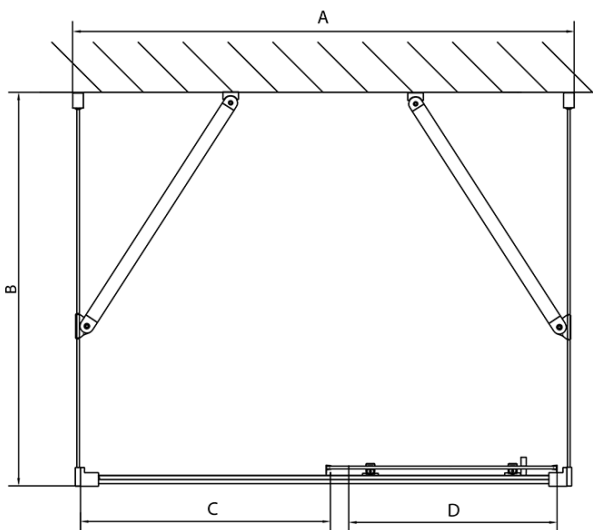

## Größe

**Breite:** 1100 mm  
**Höhe:** 1900 mm  
**Tiefe:** 1000 mm

## Eigenschaften

**Farbprofil:** Chrom - Poliertem Aluminium  
**Form:** 3-Teilig Duschtrennungen  
**Öffnungsarten:** Schiebetür  
**Richtung der Öffnung:** Universelle  
**Eingangsbreite:** 430 mm  
**Glasfarbe:** Klarglas  
**Glasdicke:** 6 mm  
**Eigenschaften:** Rahmendesign  
**Gewicht / Stück:** 97.5 kg  
**Verpackung:** 5 Stück  
**Garantie:** 2 Jahre

**EASY Duschkabine drei Wänden 1100x1000mm, L/R**  
**Variante, Klarglas**

**Technisches Arbeitsblatt**

EL1015L  
 EL1115L  
 EL1215L  
 EL1315L  
 EL1415L  
 EL1515L  
 EL1815L

EL3115  
 EL3215  
 EL3315  
 EL3415

EL3115  
 EL3215  
 EL3315  
 EL3415

EL1015R  
 EL1115R  
 EL1215R  
 EL1315R  
 EL1415R  
 EL1515R  
 EL1815R

	B
EL3115	680-700
EL3215	780-800
EL3315	880-900
EL3415	980-1000

	A	C	D
EL1015	990-1030	470	400
EL1115	1090-1130	500	430
EL1215	1190-1230	530	480
EL1315	1290-1330	590	530
EL1415	1390-1430	640	580
EL1515	1490-1530	690	630
EL1815	1590-1630	740	680