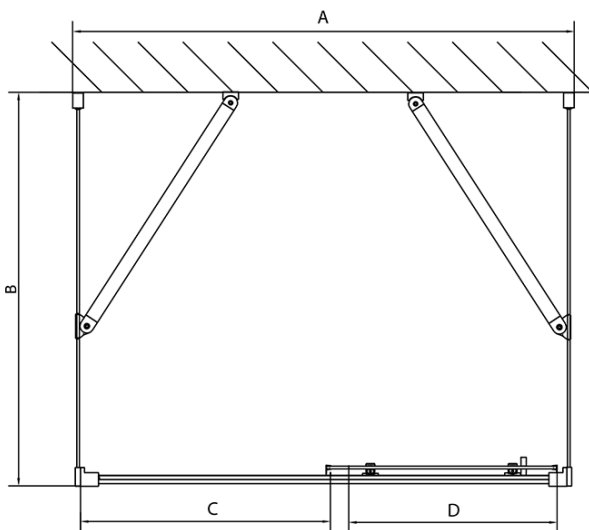

## Größe

**Breite:** 1100 mm  
**Höhe:** 1900 mm  
**Tiefe:** 1000 mm

## Eigenschaften

**Farbenprofil:** Chrom - Poliertem Aluminium  
**Form:** 3-Teilig Duschtrennungen  
**Öffnungsarten:** Schiebetür  
**Richtung der Öffnung:** Universelle  
**Eingangsbreite:** 430 mm  
**Glasfarbe:** Klarglas  
**Glasdicke:** 6 mm  
**Eigenschaften:** Rahmendesign  
**Gewicht / Stück:** 97.5 kg  
**Verpackung:** 5 Stück  
**Garantie:** 2 Jahre

	B
EL3115	680-700
EL3215	780-800
EL3315	880-900
EL3415	980-1000

	A	C	D
EL1015	990-1030	470	400
EL1115	1090-1130	500	430
EL1215	1190-1230	530	480
EL1315	1290-1330	590	530
EL1415	1390-1430	640	580
EL1515	1490-1530	690	630
EL1815	1590-1630	740	680