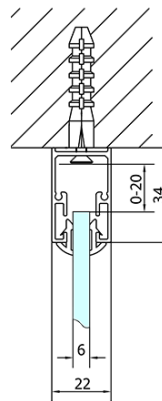

## Größe

**Breite:** 1100 mm  
**Höhe:** 1900 mm  
**Tiefe:** 1000 mm

## Eigenschaften

**Farbenprofil:** Chrom - Poliertem Aluminium  
**Form:** 3-Teilig Duschtrennungen  
**Öffnungsarten:** Schiebetür  
**Richtung der Öffnung:** Universelle  
**Eingangsbreite:** 430 mm  
**Glasfarbe:** Klarglas  
**Glasdicke:** 6 mm  
**Eigenschaften:** Rahmendesign  
**Gewicht / Stück:** 97.5 kg  
**Verpackung:** 5 Stück  
**Garantie:** 2 Jahre

## Technisches Arbeitsblatt

EL1015L  
EL1115L  
EL1215L  
EL1315L  
EL1415L  
EL1515L  
EL1815L

EL3115  
EL3215  
EL3315  
EL3415

EL3115  
EL3215  
EL3315  
EL3415

EL1015R  
EL1115R  
EL1215R  
EL1315R  
EL1415R  
EL1515R  
EL1815R

	B
EL3115	680-700
EL3215	780-800
EL3315	880-900
EL3415	980-1000

	A	C	D
EL1015	990-1030	470	400
EL1115	1090-1130	500	430
EL1215	1190-1230	530	480
EL1315	1290-1330	590	530
EL1415	1390-1430	640	580
EL1515	1490-1530	690	630
EL1815	1590-1630	740	680