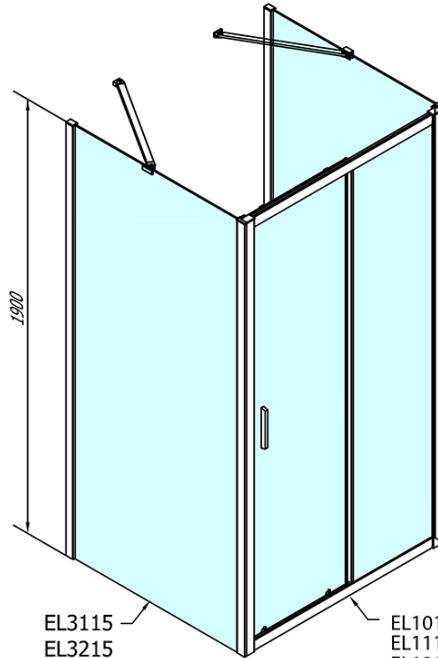

## Größe

**Breite:** 1100 mm  
**Höhe:** 1900 mm  
**Tiefe:** 1000 mm

## Eigenschaften

**Farbprofil:** Chrom - Poliertem Aluminium  
**Form:** 3-Teilig Duschtrennungen  
**Öffnungsarten:** Schiebetür  
**Richtung der Öffnung:** Universelle  
**Eingangsbreite:** 430 mm  
**Glasfarbe:** Klarglas  
**Glasdicke:** 6 mm  
**Eigenschaften:** Rahmendesign  
**Gewicht / Stück:** 97.5 kg  
**Verpackung:** 5 Stück  
**Garantie:** 2 Jahre

**EASY Duschkabine drei Wänden 1100x1000mm, L/R**  
**Variante, Klarglas**

**Technisches Arbeitsblatt**

EL1015L  
 EL1115L  
 EL1215L  
 EL1315L  
 EL1415L  
 EL1515L  
 EL1815L

EL3115  
 EL3215  
 EL3315  
 EL3415

EL3115  
 EL3215  
 EL3315  
 EL3415

EL1015R  
 EL1115R  
 EL1215R  
 EL1315R  
 EL1415R  
 EL1515R  
 EL1815R

	B
EL3115	680-700
EL3215	780-800
EL3315	880-900
EL3415	980-1000

	A	C	D
EL1015	990-1030	470	400
EL1115	1090-1130	500	430
EL1215	1190-1230	530	480
EL1315	1290-1330	590	530
EL1415	1390-1430	640	580
EL1515	1490-1530	690	630
EL1815	1590-1630	740	680