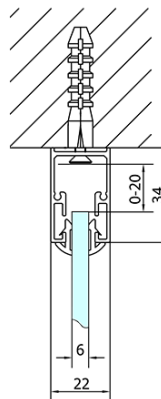

## Größe

**Breite:** 1100 mm  
**Höhe:** 1900 mm  
**Tiefe:** 1000 mm

## Eigenschaften

**Farbprofil:** Chrom - Poliertem Aluminium  
**Form:** 3-Teilig Duschtrennungen  
**Öffnungsarten:** Schiebetür  
**Richtung der Öffnung:** Universelle  
**Eingangsbreite:** 430 mm  
**Glasfarbe:** Klarglas  
**Glasdicke:** 6 mm  
**Eigenschaften:** Rahmendesign  
**Gewicht / Stück:** 97.5 kg  
**Verpackung:** 5 Stück  
**Garantie:** 2 Jahre

**EASY Duschkabine drei Wänden 1100x1000mm, L/R**  
**Variante, Klarglas**

**Technisches Arbeitsblatt**

EL1015L  
 EL1115L  
 EL1215L  
 EL1315L  
 EL1415L  
 EL1515L  
 EL1815L

EL3115  
 EL3215  
 EL3315  
 EL3415

EL3115  
 EL3215  
 EL3315  
 EL3415

EL1015R  
 EL1115R  
 EL1215R  
 EL1315R  
 EL1415R  
 EL1515R  
 EL1815R

	B
EL3115	680-700
EL3215	780-800
EL3315	880-900
EL3415	980-1000

	A	C	D
EL1015	990-1030	470	400
EL1115	1090-1130	500	430
EL1215	1190-1230	530	480
EL1315	1290-1330	590	530
EL1415	1390-1430	640	580
EL1515	1490-1530	690	630
EL1815	1590-1630	740	680