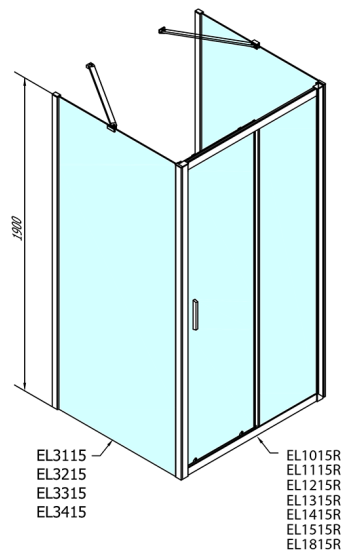

EASY Duschkabine drei Wänden 1100x1000mm, L/R Variante, Klarglas

Bestellcode: EL1115EL3415EL3415

Größe

Breite: 1100 mm
 Höhe: 1900 mm
 Tiefe: 1000 mm

Eigenschaften

Garantie: 2 Jahre

Technisches Arbeitsblatt

| | B |
|--------|----------|
| EL3115 | 680-700 |
| EL3215 | 780-800 |
| EL3315 | 880-900 |
| EL3415 | 980-1000 |

| | A | C | D |
|--------|-----------|-----|-----|
| EL1015 | 990-1030 | 470 | 400 |
| EL1115 | 1090-1130 | 500 | 430 |
| EL1215 | 1190-1230 | 530 | 480 |
| EL1315 | 1290-1330 | 590 | 530 |
| EL1415 | 1390-1430 | 640 | 580 |
| EL1515 | 1490-1530 | 690 | 630 |
| EL1815 | 1590-1630 | 740 | 680 |