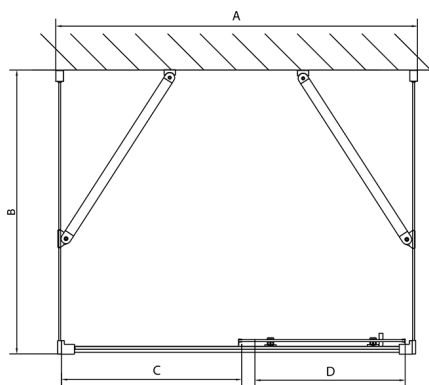

EASY Duschkabine drei Wänden 1100x1000mm, L/R Variante, Klarglas

Bestellcode: EL1115EL3415EL3415

Größe

Breite: 1100 mm
 Höhe: 1900 mm
 Tiefe: 1000 mm

Eigenschaften

Garantie: 2 Jahre

Technisches Arbeitsblatt

| | B |
|--------|----------|
| EL3115 | 680-700 |
| EL3215 | 780-800 |
| EL3315 | 880-900 |
| EL3415 | 980-1000 |

| | A | C | D |
|--------|-----------|-----|-----|
| EL1015 | 990-1030 | 470 | 400 |
| EL1115 | 1090-1130 | 500 | 430 |
| EL1215 | 1190-1230 | 530 | 480 |
| EL1315 | 1290-1330 | 590 | 530 |
| EL1415 | 1390-1430 | 640 | 580 |
| EL1515 | 1490-1530 | 690 | 630 |
| EL1815 | 1590-1630 | 740 | 680 |